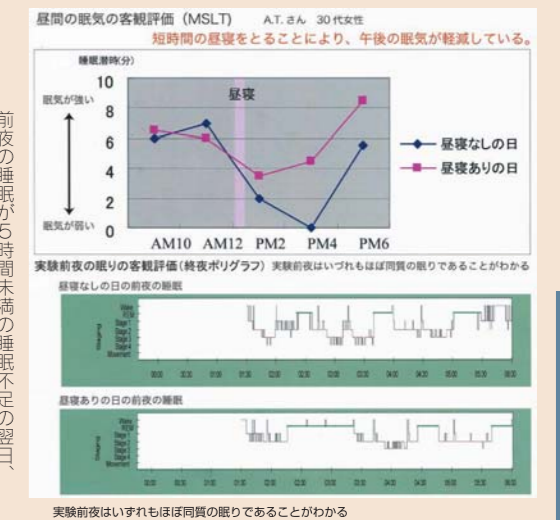

●実験例

●使いやすい直径約40cmタイプ

ちょっとした空き時間に仮眠を取るだけで午後の仕事の効率アップにつながります。睡眠科学センターと共同開発した職場で使えるお昼寝まくらです。ほんやら堂オリジナルのおやすみ羊とくまのキャラクターまくらもどうぞ！

お昼寝のススメ スタンダード
RLK34583 4991936 345838
¥2,625 (税抜 ¥2,500) 入数 -/6
約450×400×160mm 約690g
本体/表地: ポリエステル100%
詰物: わた (ポリエステル100%)
カバー/ポリエステル100%

お昼寝のススメ くま
RLK34584 4991936 345845
¥1,995 (税抜 ¥1,900) 入数 -/12
約340×330×150mm 約405g
本体/表地: ポリエステル100%
詰物: わた (ポリエステル100%)
カバー/ポリエステル100%
鼻部分詰物: わた (ポリエステル100%)

お昼寝のススメ おやすみ羊
AMR84324 4991936 843242
¥1,995 (税抜 ¥1,900) 入数 -/12
約340×330×150mm 約415g
本体/表地: ポリエステル100%
詰物: わた (ポリエステル100%)
カバー/ポリエステル100%