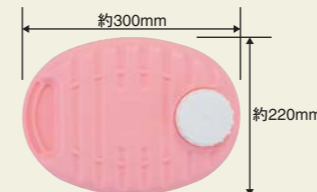

湯たんぽのカバーを変えるだけで気分も一新！
その日の気分で選ぶのも楽しい着せ替えカバーです。

湯たんぽ
YUTANPO
湯たんぽ+ふんわりカバー

“ぼかぼんだ”は
ショップ・イン・
ショップの限定
販売です。

8月発売予定

ぬくぬく湯たんぽカバーで、
湯たんぽがかわいく変身！
手洗いもOKです。

小型（約2.4リットル）の
湯たんぽが入るサイズです

▲ Mサイズの湯たんぽに合う大きさです。
カバーのみの販売となります。
湯たんぽは付いていません。