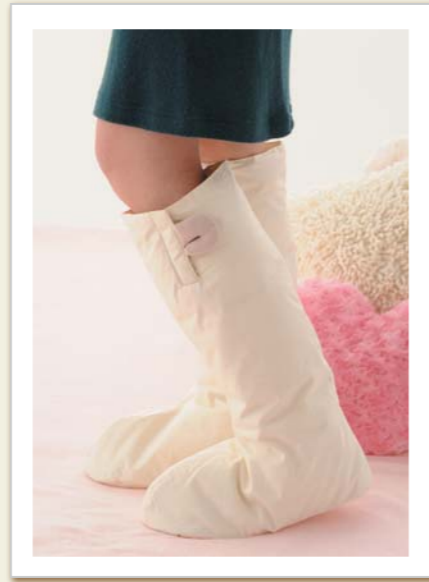

贅沢なダウンを使用したルームシューズが新登場！
ふんわり温かさに包まれて秋冬の夜長も暖かく過ごせます。

9月発売予定

＊HOT(あったかブーツ)

＊HOT(ダウンシリーズ)

おやすみ羊 あったかダウンシリーズ

軽くてあたたか、上質の羽毛をふんだんに使用した保温性抜群のおやすみ羊です。
たっぷり空気を含んだ羽毛は寒さをシャットアウト！弾力性があり、ふかふかのあたたかさをお届けします♪

- New HOT**

おやすみ羊
あったかダウンルームシューズ
AMR84368 4991936 843686
¥ **2,940** (税抜 ¥2,800) 入数 6/12
約310×170×100mm
約360g
- New HOT**