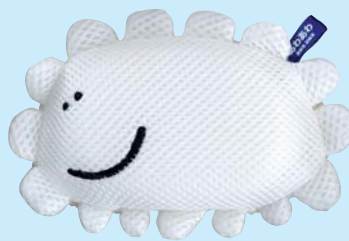

Point 1

羊の顔は超極細繊維の
マイクロファイバー。
小鼻の毛穴もしっかりクリア！

マイクロ
ファイバー

ゆったり羊 シャボンボール
¥ **472** (税抜 ¥ 450) 入数 12/72
約190×125×120mm
約60g
ネット部分：ポリエステル100%
顔：ポリエステル80%・ナイロン20%
足・角：綿80%・ポリエステル20%
中身：わた (ポリエステル100%)

後ろはおしりも
ついてます。

ピンク
AMR84243 4991936 842436

ベージュ
AMR84245 4991936 842450

シャボンボール、ボディスポンジ、バスミトンの羊の顔部分は、デリケートな小鼻のお手入れや、洗顔に最適です。

あわあわ バスピロー
AWA75003 4991936 750038
¥ **1,575** (税抜 ¥ 1,500) 入数 6/36
約180×260×60mm 約250g
本体：ポリエステル100%
詰め物：ストロービーズ(ポリエステル100%)