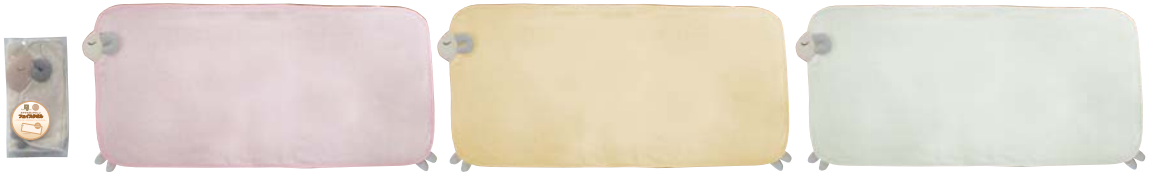

ベビーメリー フェイスタオル
ピンク
AMR84283 4991936 842832
クリーム
AMR84284 4991936 842849
オフホワイト
AMR84285 4991936 842856

¥ **1,050** (税抜 ¥1,000) 入数 6/36
パッケージサイズ 約180×350×40mm
パッケージ重量 約110g
本体サイズ 約350×850×20mm
綿100%
その他：綿80%・ポリエステル20%
中身：わた（ポリエステル100%）
バイピング部分：ポリエステル100%