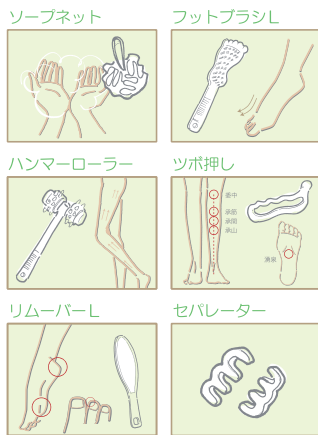

フットケアギフト ビッグ

ピンク
SMJ25305 4991936 253058
イエロー
SMJ25306 4991936 253065
ブルー
SMJ25307 4991936 253072
¥ **997** (税抜 ¥ 950) 入数 6/24
約270×120×120mm
約250g
セット内容/ソープネット、フットブラシ、
リムーバー、ハンマーローラー、
つま押し、セパレーター