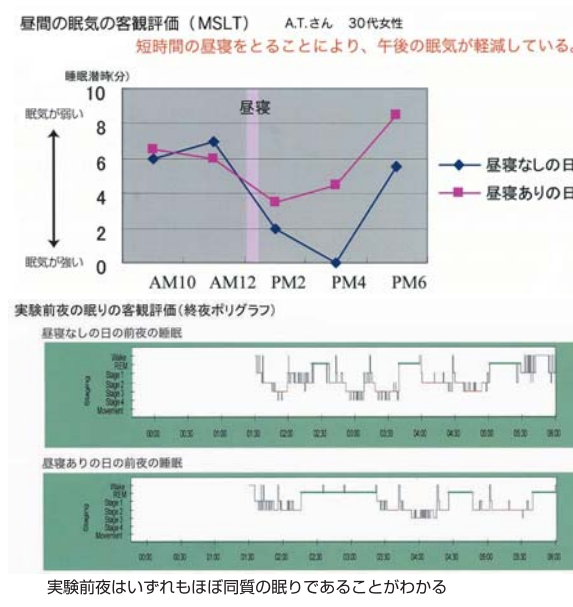

眠りの専門家が教えてくれたお昼寝のススメ

太田睡眠科学センター所長 佐々木三男

●よい睡眠と現代生活

我々ヒトは太古の昔から、日が昇り明るくなると活動し、日が沈み暗くなると眠るというリズムの生活をしてきました。しかし、現代に生きる我々は24時間眠らない情報社会の中で、睡眠時間を削らねばならず、蓄積するストレス、疲労を解消する暇もありません。本来は、質のよい、十分な時間の規則正しい睡眠：いわゆる「よい睡眠」が健康で快適な生活の糧であり、よい睡眠のとりかたについて注目する時代がきています。

●昼寝の効用と上手な活用

我々ヒトはもともと午後になると眠気が出現し、仕事の能率が低下することが知られています。南欧などではこの眠気の生理的リズムにあわせて昼寝をとる習慣があります。昼寝は、午後の眠気を改善し、仕事の能率が上昇することが明らかにされており、上手な昼寝の活用は、ストレスの多い社会にいる我々の生活の質向上に有用と考えられます。上手な昼寝は①15〜20分程度の短時間に、(長い昼寝は昼寝後かえって眠気、たるさが残る：睡眠慣性を助長し、夜の睡眠にも影響する) ②昼寝後にカフェイン、明るい強い光を浴びる、洗顔などを利用して睡眠慣性を防止する。などが重要です。

●太田睡眠科学センターと昼寝の効用の検証

太田睡眠科学センターは、佐々木三男(慈恵医大元神医学教室教授、所長)を中心に睡眠学会認定の医師、技師により運営される睡眠医学、睡眠科学に関する研究所であり、睡眠障害の診療を行うかたわら、睡眠に関する様々な我々の生活に密接な、健康な睡眠についての情報を発信しています。昼寝の効用についても、ほんやら堂が開発した昼寝枕をもちいた実験をおこない、前後4時間の睡眠不足でも、適切な昼寝がとれると昼間の眠気が改善することを、同センターの検査装置を用い、睡眠(終夜ポリグラフ検査) および昼間の眠気の客観評価(MSLT)をおこない確かめました。

●実験例

前夜の睡眠が8時間未満の睡眠不足の翌日、昼寝をとった場合ととらない場合の眠気の違い

かわいい動物たちがキスしてくれる
ほっぺまくらも新登場!