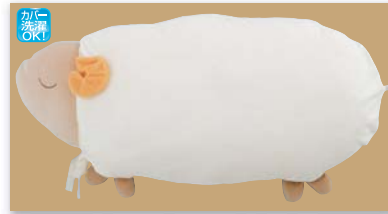

おやすみ羊
ボディピロー

定番キャラクター
ボディーピロー

注目度NO.1のおやすみ羊。
安定した売上をお約束します。

おやすみ羊シリーズ

おやすみ羊 アイビロー
AMR84444 4991936 844447
¥997 (税抜 ¥950) 入数 6/48
約130×240×40mm 約200g
香りビーズ付き

おやすみ羊 お昼寝まくら
AMR84445 4991936 844454
¥1,365 (税抜 ¥1,300) 入数 6/36
約240×310×70mm 約150g
香りビーズ付き

おやすみ羊 抱きまくら
AMR84446 4991936 844461
¥1,995 (税抜 ¥1,900) 入数 3/12
約300×480×130mm 約395g
香りビーズ付き

おやすみ羊 足のせまくら
AMR84447 4991936 844478
¥1,995 (税抜 ¥1,900) 入数 3/12
約300×450×175mm 約665g
香りビーズ付き

おやすみ羊 TVまくら
AMR84448 4991936 844485
¥1,680 (税抜 ¥1,600) 入数 6/24
約220×300×170mm 約260g

おやすみ羊 腰まくら
AMR84449 4991936 844492
¥1,680 (税抜 ¥1,600) 入数 6/24
約230×400×150mm 425g
香りビーズ付き

おやすみ羊 円座クッション
AMR84441 4991936 844416
¥1,680 (税抜 ¥1,600) 入数 3/12
約430×460×110mm 約885g
香りビーズ付き

おやすみ羊 ビッグ抱きまくら
AMR84453 4991936 844539
¥4,179 (税抜 ¥3,980) 入数 1/6
約450×760×180mm 約925g