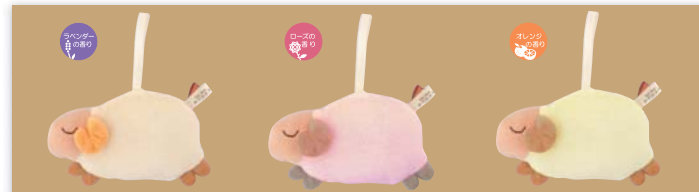

おやすみ羊
ボディピロー

定番キャラクター
ボディーピロー

注目度NO.1のおやすみ羊。
安定した売上をお約束します。

おやすみ羊シリーズ

おやすみ羊 アイビロー
AMR84444 4991936 844447
¥997 (税抜 ¥950) 入数 6/48
約130×240×40mm 約200g
香りビーズ付き

おやすみ羊 お昼寝まくら
AMR84445 4991936 844454
¥1,365 (税抜 ¥1,300) 入数 6/36
約240×310×70mm 約150g
香りビーズ付き

おやすみ羊 抱きまくら
AMR84446 4991936 844461
¥1,995 (税抜 ¥1,900) 入数 3/12
約300×480×130mm 約395g
香りビーズ付き

おやすみ羊 足のせまくら
AMR84447 4991936 844478
¥1,995 (税抜 ¥1,900) 入数 3/12
約300×450×175mm 約665g
香りビーズ付き

おやすみ羊 TVまくら
AMR84448 4991936 844485
¥1,680 (税抜 ¥1,600) 入数 6/24
約220×300×170mm 約260g

おやすみ羊 腰まくら
AMR84449 4991936 844492
¥1,680 (税抜 ¥1,600) 入数 6/24
約230×400×150mm 425g
香りビーズ付き

おやすみ羊 円座クッション
AMR84441 4991936 844416
¥1,680 (税抜 ¥1,600) 入数 3/12
約430×460×110mm 約885g
香りビーズ付き

おやすみ羊 ビッグ抱きまくら
AMR84453 4991936 844539
¥4,179 (税抜 ¥3,980) 入数 1/6
約450×760×180mm 約925g