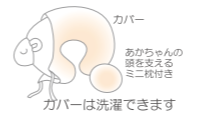

横向き抱き枕

大きな抱き枕で安心感のある眠りを。

こだわりポイント

横向きで膝をすらした寝姿勢ができる枕です。自然な体勢で眠れる形に工夫しました。

胸元やお腹を圧迫せず、膝の負担を軽減します。

マザーメリー 横向き抱きまくら
ピンク
AMR84300 4991936 843006
オフホワイト
AMR84301 4991936 843013

¥3,990 (税抜 ¥3,800) 入数 1/4
約430×930×140mm 約1025g
本体/脚体: ポリエステル100%
別布部分: 綿80%・ポリエステル20%
中綿: ポリエステル100%
カバー/綿100%

背もたれ枕

背中への負担を軽くし、座り姿勢の補助にも大活躍!

こだわりポイント

横向きで寝るときに背中への負担を軽くします。優しい肌触りの羊と一緒に安らぎのひとときを...

横向き寝に 抱き枕として

マザーメリー 背もたれまくら
ピンク
AMR84297 4991936 842979
オフホワイト
AMR84298 4991936 842986

¥3,780 (税抜 ¥3,600) 入数 1/6
約370×675×130mm 約775g
本体/脚体: ポリエステル90%・ポリウレタン10%
別布部分: 綿80%・ポリエステル20%
本体中綿: 発泡ポリスチレンビーズ
頭部中綿: わた (ポリエステル100%)
カバー/綿100%
別布部分: ポリエステル56%・綿44%

おっぱい枕

ユニークな形は様々な使い方ができます。

こだわりポイント

おっぱいをあげるママが楽なだけでなく赤ちゃんも楽に過ごせるように開発しました。姿勢の調整にも役立ちます。

授乳時に ミニ枕で赤ちゃんもらくらく、汗ばむ季節もゆったり授乳できます

マザーメリー おっぱいまくら
ピンク
AMR84295 4991936 842955
オフホワイト
AMR84296 4991936 842962

¥3,675 (税抜 ¥3,500) 入数 1/4
約440×620×140mm 約965g
本体/脚体: ポリエステル100%
別布部分: 綿80%・ポリエステル20%
カバー: 綿100%
ミニ枕/本体: ポリエステル90%・ポリウレタン10%
中綿: 発泡ポリスチレンビーズ
中身: 発泡ポリスチレンビーズ
カバー: ポリエステル56%・綿44%