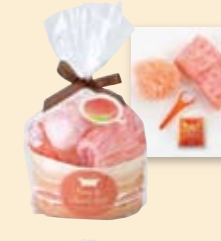

ケーキのようなかわいいスイーツバスギフトが新登場!

Fragrance of the spring

スイーツバスギフト

Sweets Bath Gift

流行のフェイクスイーツがバスギフトで新登場です。
まるでカップケーキやデコレーションケーキのような
かわいいギフトになりました。ストロベリー・ピーチ・
ラフランスを並べて売り場はまるでケーキ屋さんみたい!

春の香り
リラックスバスギフト

※イメージ写真の入浴玉は粉末タイプに変更になります

イメージ写真はディスプレイの一例です。幅広い商品を用意しております。お店に合わせた具体的な商品案は別途営業よりご提案させていただきます。

スイーツ
ピーチ
バスギフト

ピーチのバスギフトセットは甘いピンク色。中には入浴料やミニローラーが入っています。

New 1月発売予定
スイーツバスギフト
ピーチ バスS
SMJ25440 4991936 254406
¥577 (税抜 ¥550) 入数 6/36
約100×200×100mm 約100g
セット内容/入浴料、ミニローラー、
ソープネット

New 1月発売予定
スイーツバスギフト
ピーチ バスL
SMJ25441 4991936 254413
¥1,050 (税抜 ¥1,000) 入数 6/24
約130×240×130mm 約180g
セット内容/入浴料、ミニローラー、
ソープネット、ヘアバンド

スイーツ
ラフランス
バスギフト

さわやかなラフランスのバスギフトセットです。フレッシュなグリーンがバスグッズにぴったり!

New 1月発売予定
スイーツバスギフト
ラフランス バスS
SMJ25442 4991936 254420
¥577 (税抜 ¥550) 入数 6/36
約100×200×100mm 約100g
セット内容/入浴料、ミニローラー、
ソープネット

New 1月発売予定
スイーツバスギフト
ラフランス バスL
SMJ25443 4991936 254437
¥1,050 (税抜 ¥1,000) 入数 6/24
約130×240×130mm 約180g
セット内容/入浴料、ミニローラー、
ソープネット、ヘアバンド

スイーツ
ストロベリー
バスギフト

いちごをモチーフにしたギフトセットはかわいくて食べてしまいたくなるほど。SとLの2サイズ!

New 1月発売予定
スイーツバスギフト
ストロベリー バスS
SMJ25444 4991936 254444
¥577 (税抜 ¥550) 入数 6/36
約100×200×100mm 約100g
セット内容/入浴料、ミニローラー、
ソープネット