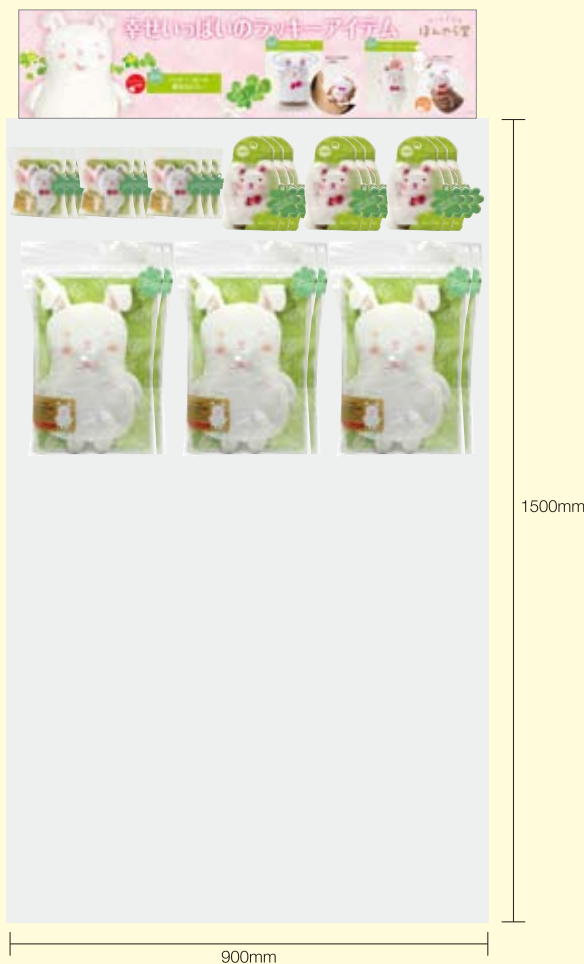

# エンドプロモーション展開例

売れる売り場を応援する販促物を「無料」でご用意します。  
イラストは展開イメージです。(小道具や装飾物のご用意はありません)

※パッケージデザイン・POPデザインは変更になる場合があります。

平仕器 【600×600mm】

■11早春 ハッピーラビット3種類POP A5 POP10403

■平仕器で展開した場合の例

商品コード	商品名	数量	上代
POP10403	11早春 ハッピーラビット3種類POP A5	1	0
RLK27824	ハッピーラビット ハッピーころつぽ	18	500
RLK27823	ハッピーラビット ハッピーチャーム	18	680
RLK27861	ハッピーラビット 夢見るピロー	6	1,300
上代計			29,040

フック掛け仕器 【900×1500mm】

■11早春 ハッピーラビットPOP 850×200 POP10402

■フック掛け仕器で展開した場合の例

商品コード	商品名	数量	上代
POP10402	11早春 ハッピーラビット3種類POP 850×200	1	0
RLK27824	ハッピーラビット ハッピーころつぽ	9	500
RLK27823	ハッピーラビット ハッピーチャーム	12	680
RLK27861	ハッピーラビット 夢見るピロー	9	1,300
上代計			24,360