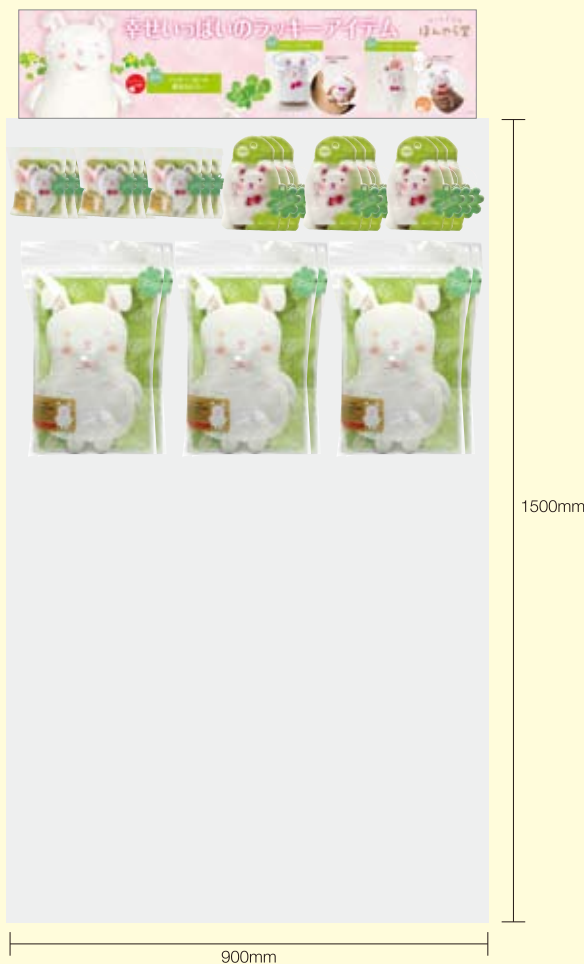

# エンドプロモーション展開例

売れる売り場を応援する販促物を「無料」でご用意します。  
イラストは展開イメージです。(小道具や装飾物のご用意はありません)

※パッケージデザイン・POPデザインは変更になる場合があります。

平仕器 【600×600mm】

■11早春 ハッピーラビット3種類POP A5  
POP10403

■平仕器で展開した場合の例

商品コード	商品名	数量	上代
POP10403	11早春 ハッピーラビット3種類POP A5	1	0
RLK27824	ハッピーラビット ハッピーころつぽ	18	500
RLK27823	ハッピーラビット ハッピーチャーム	18	680
RLK27861	ハッピーラビット 夢見るピロー	6	1,300
上代計			29,040

フック掛け仕器 【900×1500mm】

■11早春 ハッピーラビットPOP 850×200 POP10402

■フック掛け仕器で展開した場合の例

商品コード	商品名	数量	上代
POP10402	11早春 ハッピーラビット3種類POP 850×200	1	0
RLK27824	ハッピーラビット ハッピーころつぽ	9	500
RLK27823	ハッピーラビット ハッピーチャーム	12	680
RLK27861	ハッピーラビット 夢見るピロー	9	1,300
上代計			24,360