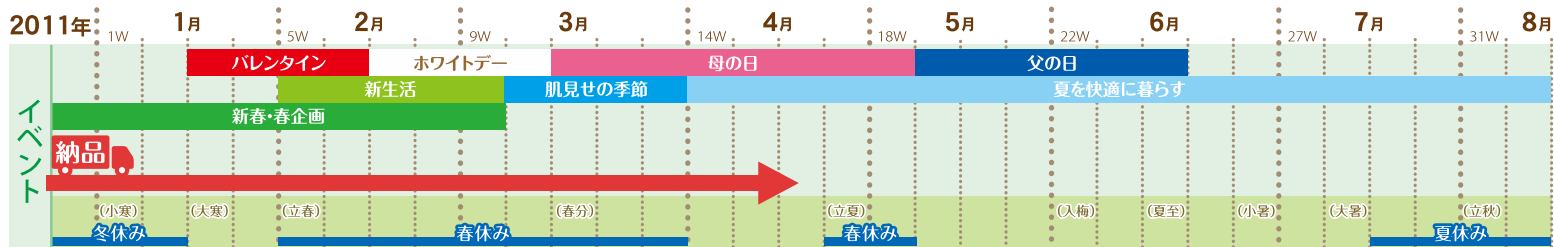

# エンドプロモーション展開例

売れる売り場を応援する販促物を「無料」でご用意します。  
イラストは展開イメージです。(小道具や装飾物のご用意はありません)

※パッケージデザイン・POPデザインは変更になる場合があります。

平仕器 【600×600mm】

■11早春 ハッピーラビット3種類POP A5 POP10403

■平仕器で展開した場合の例

商品コード	商品名	数量	上代
POP10403	11早春 ハッピーラビット3種類POP A5	1	0
RLK27824	ハッピーラビット ハッピーころつぽ	18	500
RLK27823	ハッピーラビット ハッピーチャーム	18	680
RLK27861	ハッピーラビット 夢見るピロー	6	1,300
上代計			29,040

フック掛け仕器 【900×1500mm】

■11早春 ハッピーラビットPOP 850×200 POP10402

■フック掛け仕器で展開した場合の例

商品コード	商品名	数量	上代
POP10402	11早春 ハッピーラビット3種類POP 850×200	1	0
RLK27824	ハッピーラビット ハッピーころつぽ	9	500
RLK27823	ハッピーラビット ハッピーチャーム	12	680
RLK27861	ハッピーラビット 夢見るピロー	9	1,300
上代計			24,360