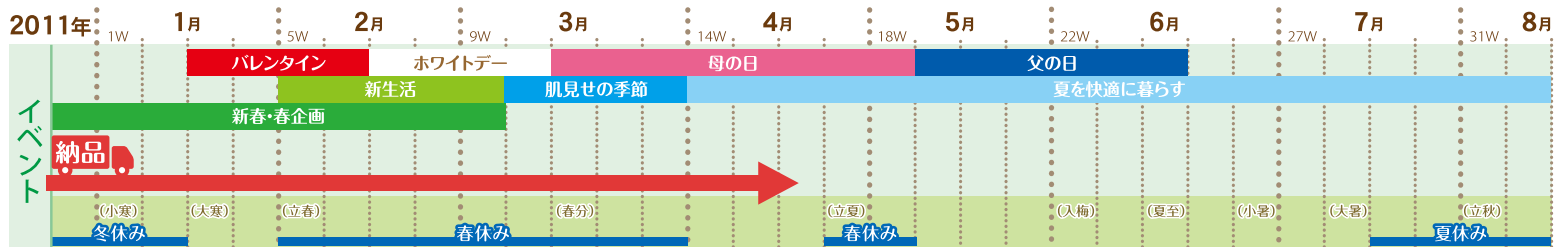

# エンドプロモーション展開例

売れる売り場を応援する販促物を「無料」でご用意します。  
イラストは展開イメージです。(小道具や装飾物のご用意はありません)

※パッケージデザイン・POPデザインは変更になる場合があります。

平仕器 【600×600mm】

■11早春 ハッピーラビット3種類POP A5  
POP10403

■平仕器で展開した場合の例

商品コード	商品名	数量	上代
POP10403	11早春 ハッピーラビット3種類POP A5	1	0
RLK27824	ハッピーラビット ハッピーころつぽ	18	500
RLK27823	ハッピーラビット ハッピーチャーム	18	680
RLK27861	ハッピーラビット 夢見るピロー	6	1,300
上代計			29,040

フック掛け仕器 【900×1500mm】

■11早春 ハッピーラビットPOP 850×200 POP10402

■フック掛け仕器で展開した場合の例

商品コード	商品名	数量	上代
POP10402	11早春 ハッピーラビット3種類POP 850×200	1	0
RLK27824	ハッピーラビット ハッピーころつぽ	9	500
RLK27823	ハッピーラビット ハッピーチャーム	12	680
RLK27861	ハッピーラビット 夢見るピロー	9	1,300
上代計			24,360