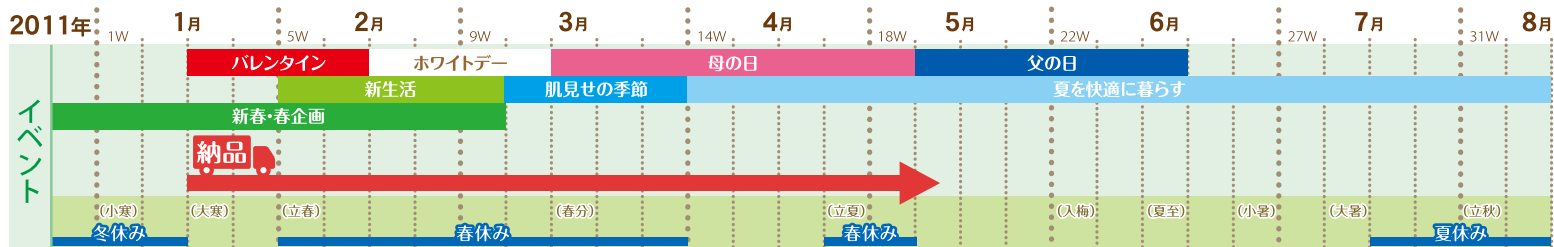

フック掛け什器【900×1500mm】

エンドプロモーション展開例

売れる売り場を応援する販促物を「無料」でご用意します。
イラストは展開イメージです。(小道具や装飾物のご用意はありません)

※パッケージデザイン・POPデザインは変更になる場合があります。

平什器【900×900mm】