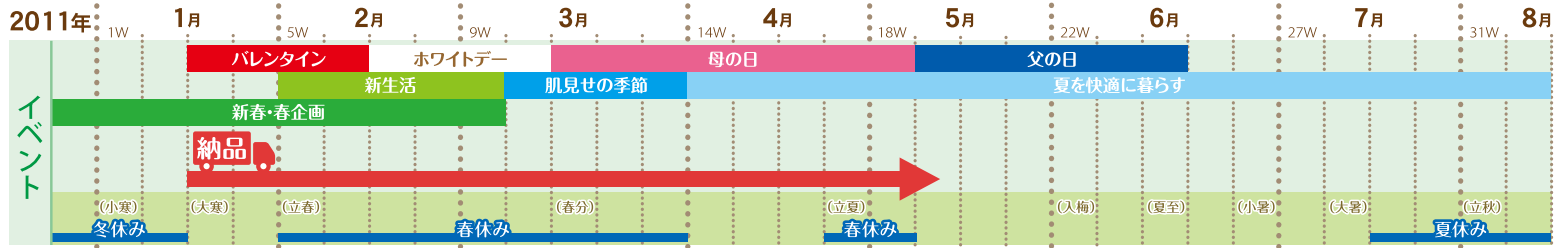

フック掛け什器【900×1500mm】

エンドプロモーション展開例

売れる売り場を応援する販促物を「無料」でご用意します。
イラストは展開イメージです。(小道具や装飾物のご用意はありません)

※パッケージデザイン・POPデザインは変更になる場合があります。

平什器【900×900mm】