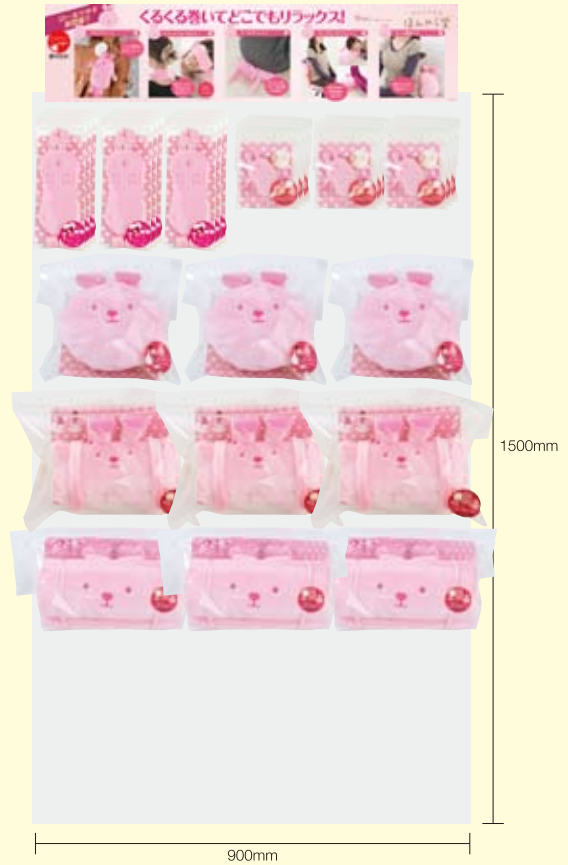

フック掛け什器【900×1500mm】

■11早春 ロールウサギシリーズPOP 850×200 POP10346