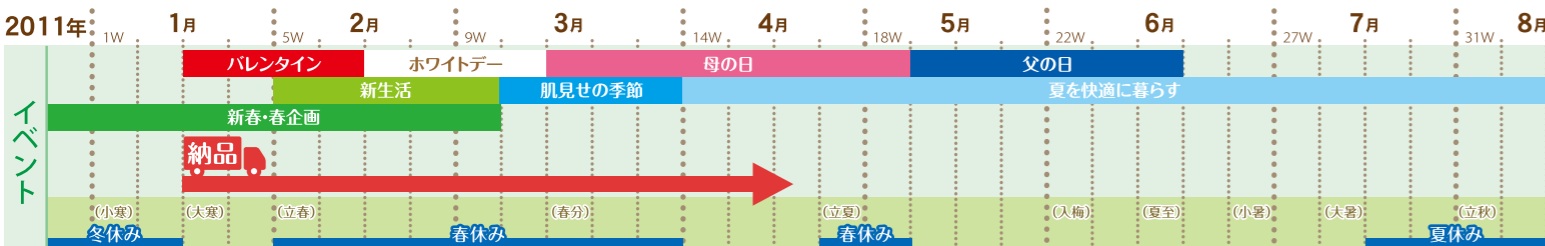

# エンドプロモーション展開例

売れる売り場を応援する販促物を「無料」でご用意します。  
イラストは展開イメージです。(小道具や装飾物のご用意はありません)

平什器【900×1200mm】

フック掛け仕器【900×1500mm】

■平什器で展開した場合の例

商品コード	商品名	数量	上代
POP10407	ドレスシーウィッグ POP 850×200	1	0
POP10408	ドレスシーウィッグ POP A5	1	0
POP10409	ドレスシーウィッグ デisplay仕器	7	0
POP10410	ドレスシーウィッグ サンプルセット	1	0
WIG16730	ドレスシーウィッグ 前髪ウィッグ ナチュラルブラウン	6	1,350円
WIG16731	ドレスシーウィッグ 前髪ウィッグ ライトマロン	6	1,350円
WIG16732	ドレスシーウィッグ 前髪ウィッグ アッシュゴールド	6	1,350円
WIG16733	ドレスシーウィッグ 前髪ウィッグ(サイドあり) ナチュラルブラウン	6	1,500円
WIG16734	ドレスシーウィッグ 前髪ウィッグ(サイドあり) ライトマロン	6	1,500円
WIG16735	ドレスシーウィッグ 前髪ウィッグ(サイドあり) アッシュゴールド	6	1,500円
WIG16736	ドレスシーウィッグ シュシュ(ショート) ナチュラルブラウン	6	880円
WIG16737	ドレスシーウィッグ シュシュ(ショート) ライトマロン	6	880円
WIG16738	ドレスシーウィッグ シュシュ(ショート) アッシュゴールド	6	880円
WIG16739	ドレスシーウィッグ シュシュ(ロング) ナチュラルブラウン	6	1,200円
WIG16740	ドレスシーウィッグ シュシュ(ロング) ライトマロン	6	1,200円
WIG16741	ドレスシーウィッグ シュシュ(ロング) アッシュゴールド	6	1,200円
WIG16742	ドレスシーウィッグ ロープウィッグ(ソフトカール) ナチュラルブラウン	6	1,100円
WIG16743	ドレスシーウィッグ ロープウィッグ(ソフトカール) ライトマロン	6	1,100円
WIG16744	ドレスシーウィッグ ロープウィッグ(ソフトカール) アッシュゴールド	6	1,100円
WIG16745	ドレスシーウィッグ ロープウィッグ(ふわふわカール) ナチュラルブラウン	6	1,400円
WIG16746	ドレスシーウィッグ ロープウィッグ(ふわふわカール) ライトマロン	6	1,400円
WIG16747	ドレスシーウィッグ ロープウィッグ(ふわふわカール) アッシュゴールド	6	1,400円
WIG16748	ドレスシーウィッグ テールウィッグ ナチュラルブラウン	6	1,900円
WIG16749	ドレスシーウィッグ テールウィッグ ライトマロン	6	1,900円
WIG16750	ドレスシーウィッグ テールウィッグ アッシュゴールド	6	1,900円
上代計			167,940