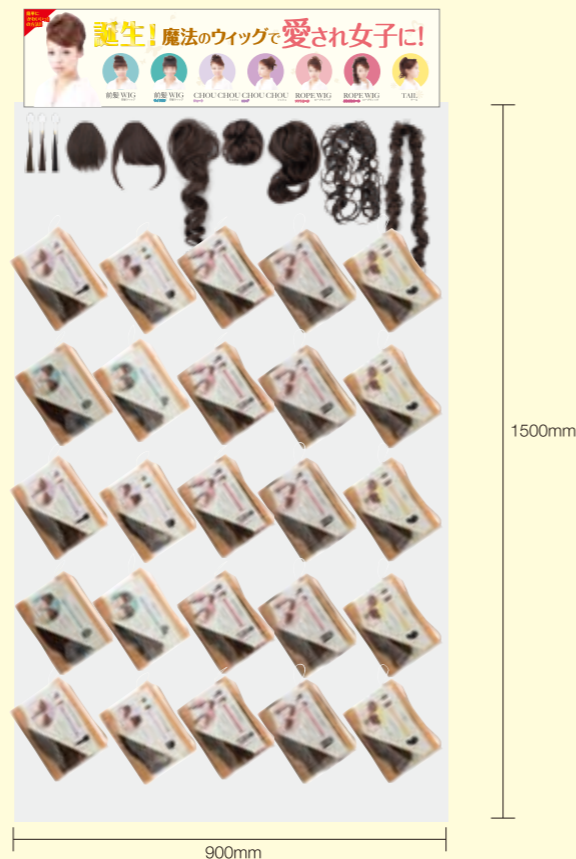

# エンドプロモーション展開例

売れる売り場を応援する販促物を「無料」でご用意します。  
イラストは展開イメージです。(小道具や装飾物のご用意はありません)

平什器【900×1200mm】

フック掛け仕器【900×1500mm】

■平什器で展開した場合の例

商品コード	商品名	数量	上代
POP10407	ドレスシーウィッグ POP 850×200	1	0
POP10408	ドレスシーウィッグ POP A5	1	0
POP10409	ドレスシーウィッグ デisplay仕器	7	0
POP10410	ドレスシーウィッグ サンプルセット	1	0
WIG16730	ドレスシーウィッグ 前髪ウィッグ ナチュラルブラウン	6	1,350円
WIG16731	ドレスシーウィッグ 前髪ウィッグ ライトマロン	6	1,350円
WIG16732	ドレスシーウィッグ 前髪ウィッグ アッシュゴールド	6	1,350円
WIG16733	ドレスシーウィッグ 前髪ウィッグ(サイドあり) ナチュラルブラウン	6	1,500円
WIG16734	ドレスシーウィッグ 前髪ウィッグ(サイドあり) ライトマロン	6	1,500円
WIG16735	ドレスシーウィッグ 前髪ウィッグ(サイドあり) アッシュゴールド	6	1,500円
WIG16736	ドレスシーウィッグ シュシュ(ショート) ナチュラルブラウン	6	880円
WIG16737	ドレスシーウィッグ シュシュ(ショート) ライトマロン	6	880円
WIG16738	ドレスシーウィッグ シュシュ(ショート) アッシュゴールド	6	880円
WIG16739	ドレスシーウィッグ シュシュ(ロング) ナチュラルブラウン	6	1,200円
WIG16740	ドレスシーウィッグ シュシュ(ロング) ライトマロン	6	1,200円
WIG16741	ドレスシーウィッグ シュシュ(ロング) アッシュゴールド	6	1,200円
WIG16742	ドレスシーウィッグ ロープウィッグ(ソフトカール) ナチュラルブラウン	6	1,100円
WIG16743	ドレスシーウィッグ ロープウィッグ(ソフトカール) ライトマロン	6	1,100円
WIG16744	ドレスシーウィッグ ロープウィッグ(ソフトカール) アッシュゴールド	6	1,100円
WIG16745	ドレスシーウィッグ ロープウィッグ(ふわふわカール) ナチュラルブラウン	6	1,400円
WIG16746	ドレスシーウィッグ ロープウィッグ(ふわふわカール) ライトマロン	6	1,400円
WIG16747	ドレスシーウィッグ ロープウィッグ(ふわふわカール) アッシュゴールド	6	1,400円
WIG16748	ドレスシーウィッグ テールウィッグ ナチュラルブラウン	6	1,900円
WIG16749	ドレスシーウィッグ テールウィッグ ライトマロン	6	1,900円
WIG16750	ドレスシーウィッグ テールウィッグ アッシュゴールド	6	1,900円
上代計			167,940