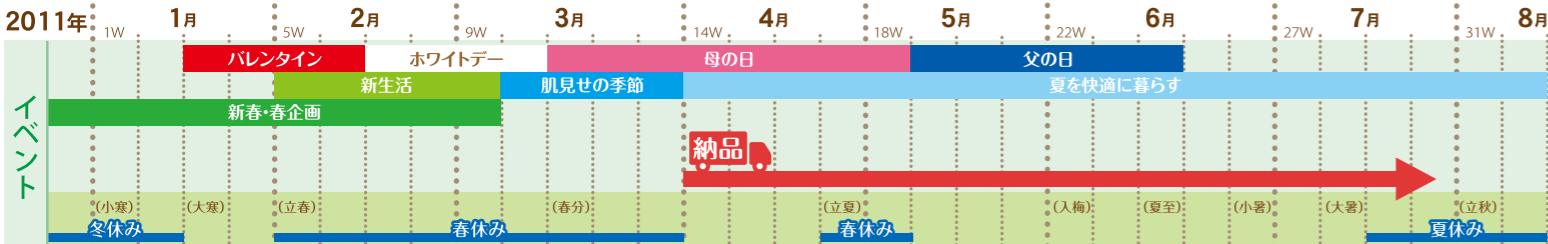

エンドプロモーション展開例

売れる売り場を応援する販促物を「無料」でご用意します。
イラストは展開イメージです。(小道具や装飾物のご用意はありません)

※パッケージデザイン・POPデザインは変更になる場合があります。

夏を快適に暮らす

ふんわりCool

2011 春シリーズ
やわらかジェルを入れて
ひんやり〜り、やさしい冷たさ。

2011.4月発売予定

かわいい仲間が4種類、5アイテム!

おやすみ羊

うさぎ

ペンギン

アイスおばけ

母の日プロモーション展開例

売れる売り場を応援する販促物を「無料」でご用意します。
イラストは展開イメージです。(小道具や装飾物のご用意はありません)

平什器【900×900mm】

■11春ひんやりシリーズ POP A5 POP10380
■11春ひんやりシリーズ ゆらゆらPOP POP10381