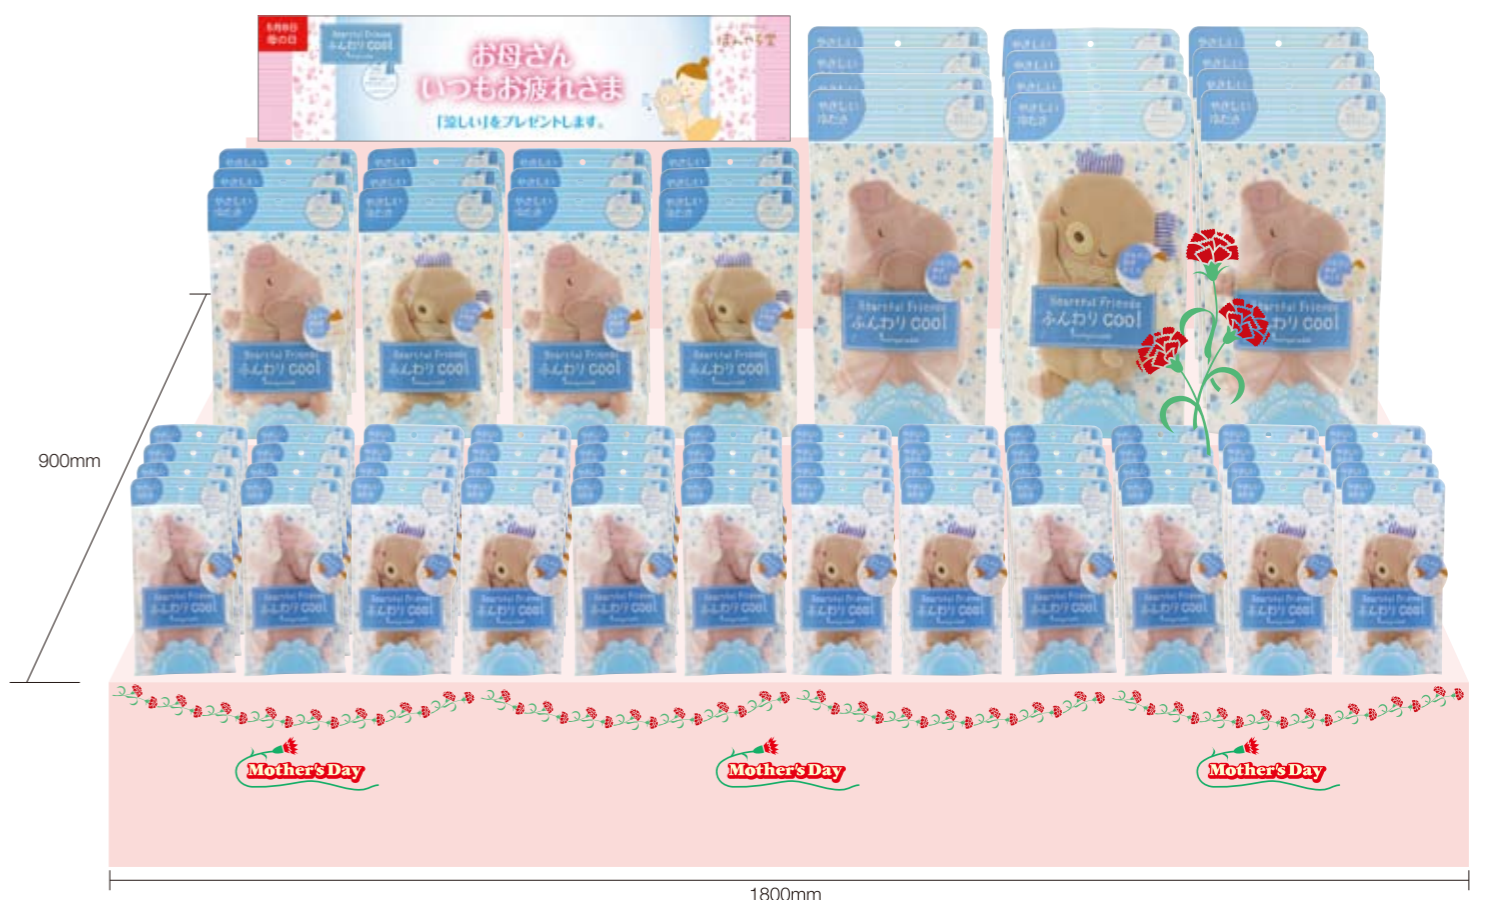

エンドプロモーション展開例

売れる売り場を応援する販促物を「無料」でご用意します。
イラストは展開イメージです。(小道具や装飾物のご用意はありません)

※パッケージデザイン・POPデザインは変更になる場合があります。

2011.4月発売予定

保冷ジェルを入れて ひ～んやり気持ちいい

母の日プロモーション展開例

売れる売り場を応援する販促物を「無料」でご用意します。
イラストは展開イメージです。(小道具や装飾物のご用意はありません)

■平什器で展開した場合の例

商品コード	商品名	数量	上代
POP10383	11春 ハートフルフレンズ ひんやりシリーズPOP 850×200	1	0
POP10384	11春 ハートフルフレンズ ひんやりシリーズPOP A5	1	0
POP10385	11春 ハートフルフレンズ ひんやりシリーズちらりPOP	1	0
HEA76040	Heartful Pig ひんやりマルチクーラー	12	1,500
HEA76041	Heartful Bear ひんやりマルチクーラー	12	1,500
HEA76048	Heartful Pig ひんやりお昼寝まくら	6	1,800
HEA76049	Heartful Bear ひんやりお昼寝まくら	6	1,800
HEA76052	Heartful Pig ひんやり抱きまくら	6	2,300
HEA76053	Heartful Bear ひんやり抱きまくら	6	2,300
上代計			85,200

■フック掛け什器で展開した場合の例

商品コード	商品名	数量	上代
POP10383	11春 ハートフルフレンズ ひんやりシリーズPOP 850×200	1	0
HEA76040	Heartful Pig ひんやりマルチクーラー	6	1,500
HEA76041	Heartful Bear ひんやりマルチクーラー	6	1,500
HEA76048	Heartful Pig ひんやりお昼寝まくら	6	1,800
HEA76049	Heartful Bear ひんやりお昼寝まくら	6	1,800
HEA76052	Heartful Pig ひんやり抱きまくら	3	2,300
HEA76053	Heartful Bear ひんやり抱きまくら	3	2,300
上代計			53,400

■母の日用に平什器で展開した場合の例【900×1800mm】

商品コード	商品名	数量	上代
POP10383	11春 母の日POP 850×200	1	0
HEA76040	Heartful Pig ひんやりマルチクーラー	24	1,500
HEA76041	Heartful Bear ひんやりマルチクーラー	24	1,500
HEA76048	Heartful Pig ひんやりお昼寝まくら	6	1,800
HEA76049	Heartful Bear ひんやりお昼寝まくら	6	1,800
HEA76052	Heartful Pig ひんやり抱きまくら	6	2,300
HEA76053	Heartful Bear ひんやり抱きまくら	6	2,300
上代計			121,200

※パッケージデザイン・POPデザインは変更になる場合があります。