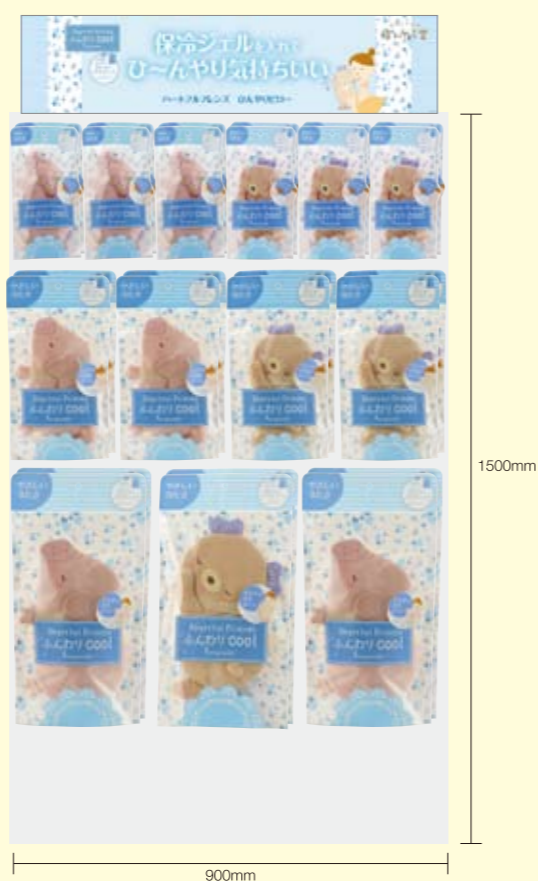

エンドプロモーション展開例

売れる売り場を応援する販促物を「無料」でご用意します。
イラストは展開イメージです。(小道具や装飾物のご用意はありません)

※パッケージデザイン・POPデザインは変更になる場合があります。

保冷ジェルを入れて ひ～んやり気持ちいい

母の日プロモーション展開例

売れる売り場を応援する販促物を「無料」でご用意します。
イラストは展開イメージです。(小道具や装飾物のご用意はありません)

平什器 【900×900mm】

フック掛け什器 【900×1500mm】

■平什器で展開した場合の例

商品コード	商品名	数量	上代
POP10383	11春 ハートフルフレンズ ひんやりシリーズPOP 850×200	1	0
POP10384	11春 ハートフルフレンズ ひんやりシリーズPOP A5	1	0
POP10385	11春 ハートフルフレンズ ひんやりシリーズゆらゆらPOP	1	0
HEA76040	Heartful Pig ひんやりマルチクーラー	12	1,500
HEA76041	Heartful Bear ひんやりマルチクーラー	12	1,500
HEA76048	Heartful Pig ひんやりお昼寝まくら	6	1,800
HEA76049	Heartful Bear ひんやりお昼寝まくら	6	1,800
HEA76052	Heartful Pig ひんやり抱きまくら	6	2,300
HEA76053	Heartful Bear ひんやり抱きまくら	6	2,300
上代計			85,200

■フック掛け什器で展開した場合の例

商品コード	商品名	数量	上代
POP10383	11春 ハートフルフレンズ ひんやりシリーズPOP 850×200	1	0
HEA76040	Heartful Pig ひんやりマルチクーラー	6	1,500
HEA76041	Heartful Bear ひんやりマルチクーラー	6	1,500
HEA76048	Heartful Pig ひんやりお昼寝まくら	6	1,800
HEA76049	Heartful Bear ひんやりお昼寝まくら	6	1,800
HEA76052	Heartful Pig ひんやり抱きまくら	3	2,300
HEA76053	Heartful Bear ひんやり抱きまくら	3	2,300
上代計			53,400

■母の日用に平什器で展開した場合の例 【900×1800mm】

商品コード	商品名	数量	上代
POP10383	11春 母の日POP 850×200	1	0
HEA76040	Heartful Pig ひんやりマルチクーラー	24	1,500
HEA76041	Heartful Bear ひんやりマルチクーラー	24	1,500
HEA76048	Heartful Pig ひんやりお昼寝まくら	6	1,800
HEA76049	Heartful Bear ひんやりお昼寝まくら	6	1,800
HEA76052	Heartful Pig ひんやり抱きまくら	6	2,300
HEA76053	Heartful Bear ひんやり抱きまくら	6	2,300
上代計			121,200