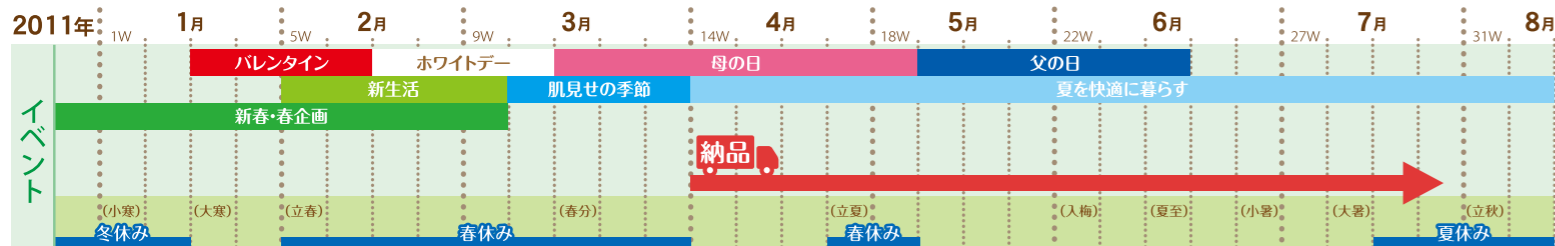

エンドプロモーション展開例

売れる売り場を応援する販促物を「無料」でご用意します。
イラストは展開イメージです。(小道具や装飾物のご用意はありません)

※パッケージデザイン・POPデザインは変更になる場合があります。

保冷ジェルを入れて ひ～んやり気持ちいい

母の日プロモーション展開例

売れる売り場を応援する販促物を「無料」でご用意します。
イラストは展開イメージです。(小道具や装飾物のご用意はありません)

平什器 【900×900mm】

フック掛け什器 【900×1500mm】

■平什器で展開した場合の例

商品コード	商品名	数量	上代
POP10383	11春 ハートフルフレンズ ひんやりシリーズPOP 850×200	1	0
POP10384	11春 ハートフルフレンズ ひんやりシリーズPOP A5	1	0
POP10385	11春 ハートフルフレンズ ひんやりシリーズゆらゆらPOP	1	0
HEA76040	Heartful Pig ひんやりマルチクーラー	12	1,500
HEA76041	Heartful Bear ひんやりマルチクーラー	12	1,500
HEA76048	Heartful Pig ひんやりお昼寝まくら	6	1,800
HEA76049	Heartful Bear ひんやりお昼寝まくら	6	1,800
HEA76052	Heartful Pig ひんやり抱きまくら	6	2,300
HEA76053	Heartful Bear ひんやり抱きまくら	6	2,300
上代計			85,200