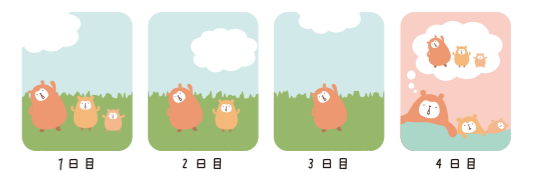

やさしい香りでリラックス
贈って喜ばれ、使って嬉しい
アロマ&リラックス
マスコットギフト

やさしい気持ちになれる…
なまけぐま

発売予定 12月

秋冬でも大好評の新キャラクター「なまけぐま」。
はちみつ檸檬が大好きな、癒し系のリラックスピロー誕生!!

なまけぐまとは…

ナマケグマは森林地帯に住むクマ科の生き物。
体は長毛で覆われ果物や蜂蜜(はちみつ)を好むため、
蜜熊(ハニーベア)とも呼ばれる。

中でも3兄弟は蜂蜜ばかり食べて、ぐうたらに過ごして
いるため、身体がまん丸に太り、蜂蜜色に染まって
しまった。

※通常のナマケグマは、
黒い毛で覆われています。

なまけぐま3兄弟
プロフィール

長子

長男ではあるがのびのびと育て
られたため性格は大胆、自由
奔放に過ごす。趣味は旅
とその先で手に入れた蜂の巣
のコレクション収集。

真ん中子

要領良く隙を見てなまける。
3兄弟の中では気が利く方。
(たぶん) 最近ほしいものは
ごはんを3食準備してくれる、
できた嫁。

末っ子

甘やかされて育った、エリー
トなまけぐま。大抵のことは
かわいさでカバーされることを
熟知している。

Q. 好きな蜂蜜のフレーバーは?

なまけぐま三兄弟 日常生活 朝の体様

なまけぐま
サシェ
RLK28190 4991936281907
¥ 399 (税抜 ¥ 380)
入数 12/144
約160×100×30mm
約10g
香りビーズ付き

なまけぐま
アロマストラップ
RLK28191 4991936281914
¥ 525 (税抜 ¥ 500)
入数 6/72
約180×160×30mm
約15g
香りビーズ付き