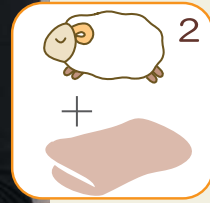

暖くなるかわいいグッズを上手に使って、冬を楽しく過ごしましょう。

9月発売予定

かわいいハートと羊のひざ掛けまくらです。
枕だけでもひざ掛けとセットでも!

ハートやおやすみ羊の中にひざ掛けが入る3WAYひざ掛けです!
ゆったりサイズでお昼寝にもGood。
普段はクッション、お昼寝時には枕&ブランケットに変身。
持ち運びに便利な手頃なサイズでドライブやアウトドアにも。

ひざ掛けまくらの便利な3つの使い方

1 まくらにひざ掛けを付けてセットで
ひざの上にハートやおやすみ羊を抱っこしてほんわりリラックス。

2 まくら(クッション)とプチ毛布に
好きな姿勢でくつろぎながら、肩や足元をあたたかに。

3 まくらにひざ掛けを入れコンパクトに収納
ひざ掛けを使用しない時は、まくらの中に収納してスッキリ! そのままクッションとしてリビングに

どちらのタイプも面ファスナー付きですれ落ち防止の工夫をしています。

heart

ハート ひざ掛けまくら
RLK27318 4991936 273186
¥2,625 (税抜 ¥2,500) 入数 -/12
約320×400×280mm 約500g
ひざ掛け/約720×1000mm
ひざ掛け/ポリエステル100%
ハートマスコット/表地:ポリエステル100%
詰物:わた (ポリエステル100%)