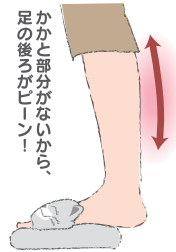

POINT

それぞれの足指が広がるので、じんわりとしてリフレッシュできるという声が多数寄せられています。

エクササイズすりっぱ

かかとのないエクササイズタイプ

かわいいキャラクターがエクササイズのお手伝い！かかとのない5本指のスリッパは注目のマト。

洗濯OK! PUSH
エクササイズ5本指スリッパぶた
FOT72098 4991936 720987
¥ **1,365** (税抜 ¥1,300) 入数 12/24
約260×270×65mm 約150g

洗濯OK! PUSH
エクササイズ5本指スリッパねこ
FOT72099 4991936 720994
¥ **1,365** (税抜 ¥1,300) 入数 12/24
約260×270×65mm 約150g

洗濯OK! PUSH
エクササイズ5本指スリッパぱんだ
FOT72100 4991936 721007
¥ **1,365** (税抜 ¥1,300) 入数 12/24
約260×270×65mm 約150g