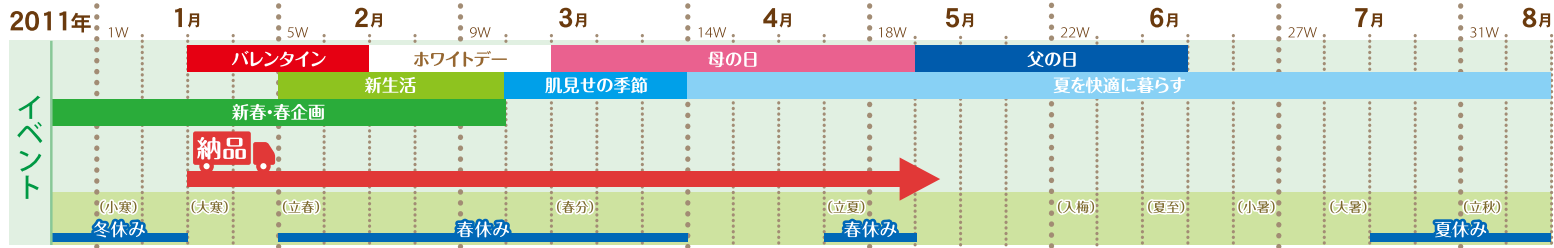

エンドプロモーション展開例

売れる売り場を応援する販促物を「無料」でご用意します。
イラストは展開イメージです。(小道具や装飾物のご用意はありません)

※パッケージデザイン・POPデザインは変更になる場合があります。

平什器【900×900mm】

■ディスプレイBOX付き

900mm

900mm

■11早春 不快OFF入浴POP 850×200 POP10348

■WD POP 850×200 POP10396

■平什器で展開した場合の例

商品コード	商品名	数量	上代
POP10348	11早春 不快OFF入浴POP 850×200	1	0
POP10349	11早春 不快OFF入浴POP A5	1	0
POP10396	WD POP 850×200		0
POP10397	WD POP A5		0
SMJ25506	不快OFF入浴 ティーツリー	96	200
SMJ25504	不快OFF入浴 ユーカリ	96	200
SMJ25505	不快OFF入浴 ペパーミント	96	200
上代計			57,600