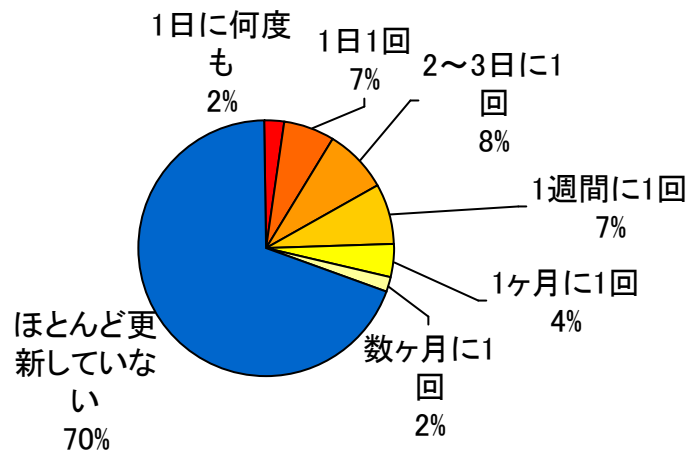

【Q15】あなたがなりたいと思う性格すべてにチェックして下さい。(複数回答)

【Q16】自分を動物に例えると？

【Q17】 平日の平均睡眠時間

【Q18】 一般の同年齢と比べて体力はある方だと思いますか？

【Q19】愛読書(雑誌など)がありましたら教えてください

【Q20】以下の家事の中で最も嫌いなのは何ですか？

【Q2 1】 Q20 の家事が嫌いな理由はなんですか

【Q2.2】あなたは疲れていますか？

【Q2.3】あなたが1ヶ月に使える自由なお金はどれくらいですか？

【Q2 4】自由に使えるお金は何に使用したり購入していますか。3つ教えてください

【Q25】休日の日は何をすることが多いですか

【Q 2 6】 雑貨屋さんで衝動買いをしてしまうものでいくらぐらいのものが多いですか？

【Q27】あなたがよく行くお店（ジャンルは問わず）ベスト3を教えてください

【Q29】 ブログを開設していますか？

【Q30】 どのくらいの頻度で更新していますか？