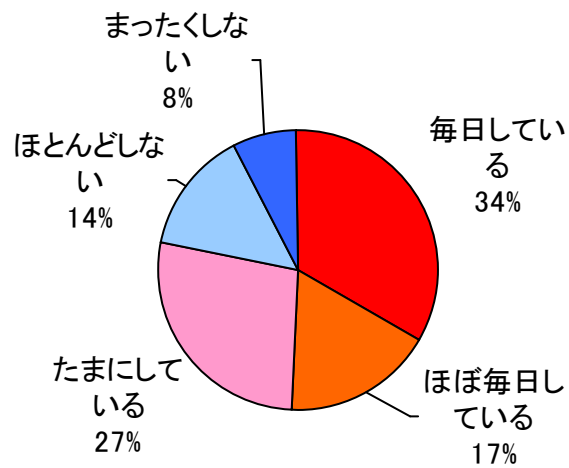

【Q4 6】 美容の悩みにあてはまると思う項目すべてにチェックして下さい

【Q47】 ペットは飼っていますか

【Q4 8】 自分磨きはしていますか。している方は何をしているか教えてください。

【Q49】お料理はしますか

【Q50】お昼のお弁当は作っていますか

【Q51】合コンはしますか

【Q5 2】好きな洋服はありますか。どこのブランド、またはお店で購入しますか。

【Q5 3】 見えても OK なタンクトップの長さは？

【Q5 4】 悩み事がありますか。ある方は20文字以内で簡素に教えてください。

【Q55】あなたの幸せを感じる時は？ 20文字以内で簡素に教えてください

【Q56】最後に、あなたがほんやら堂に望むことは何ですか