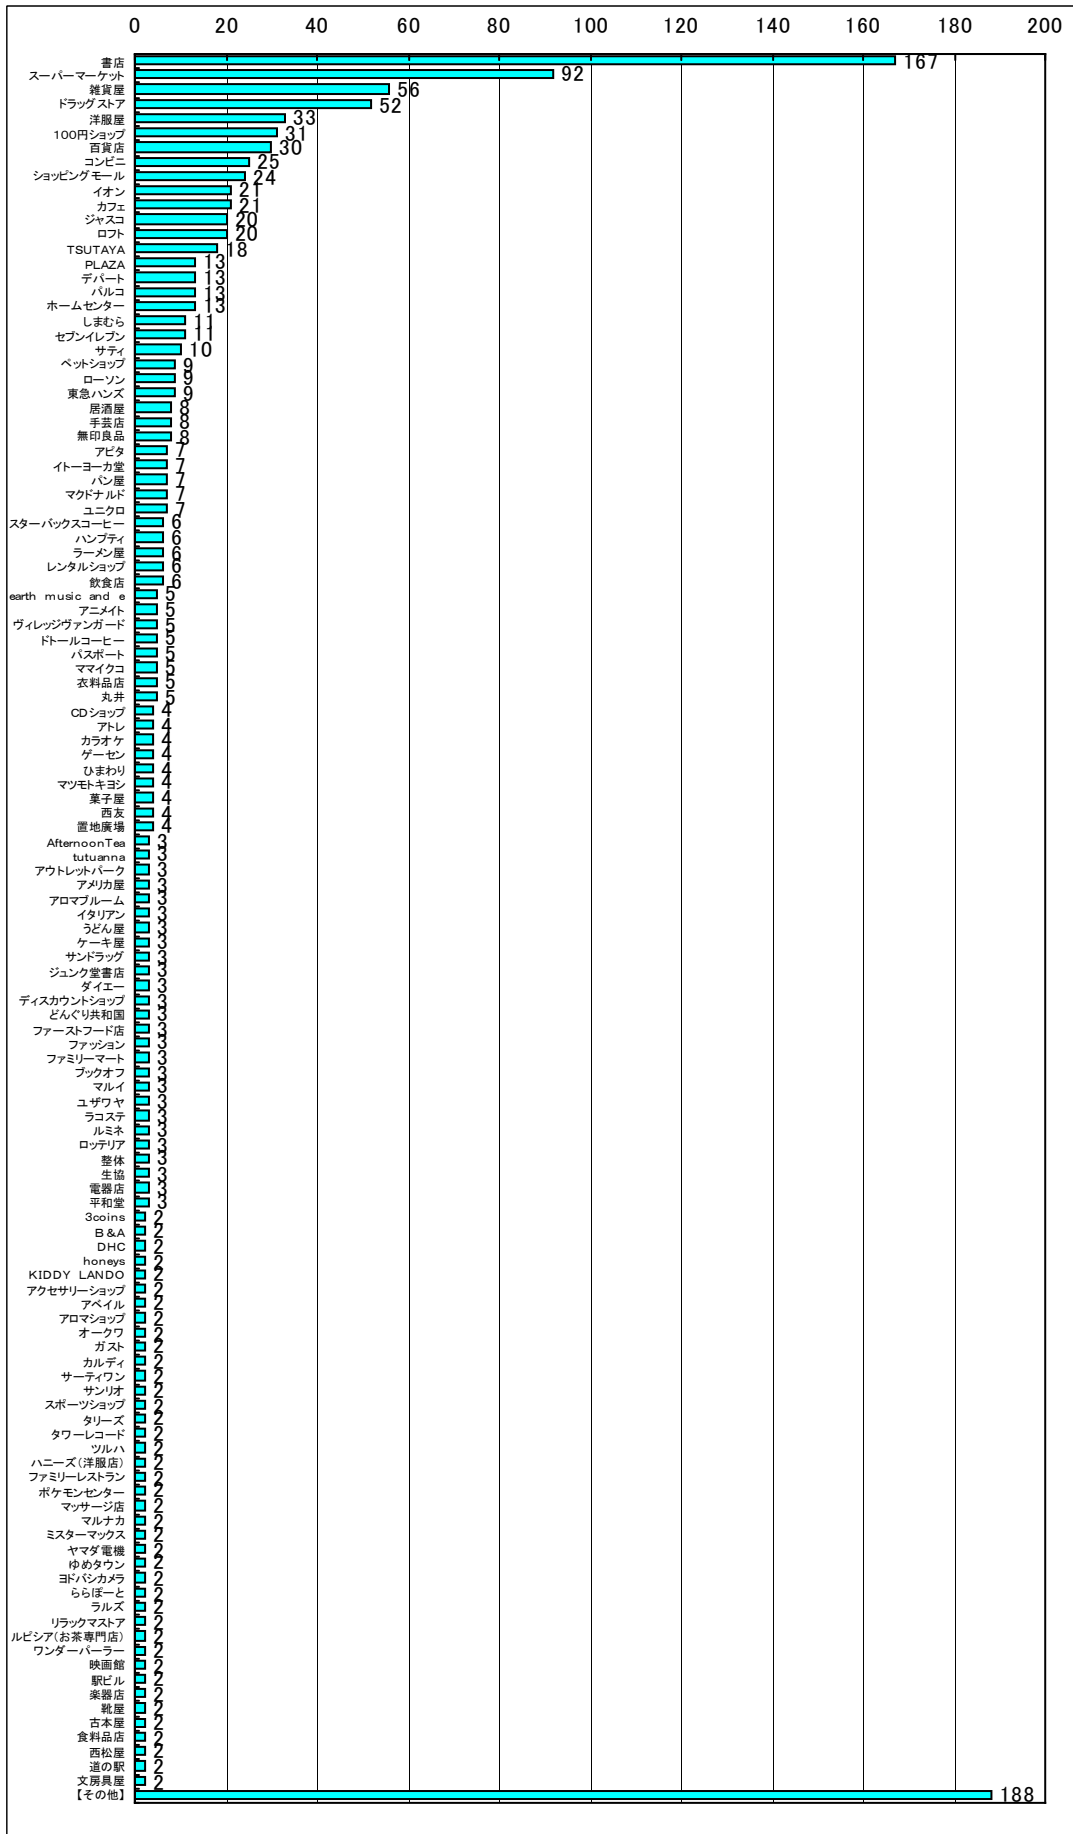

【Q27】あなたがよく行くお店（ジャンルは問わず）ベスト3を教えてください