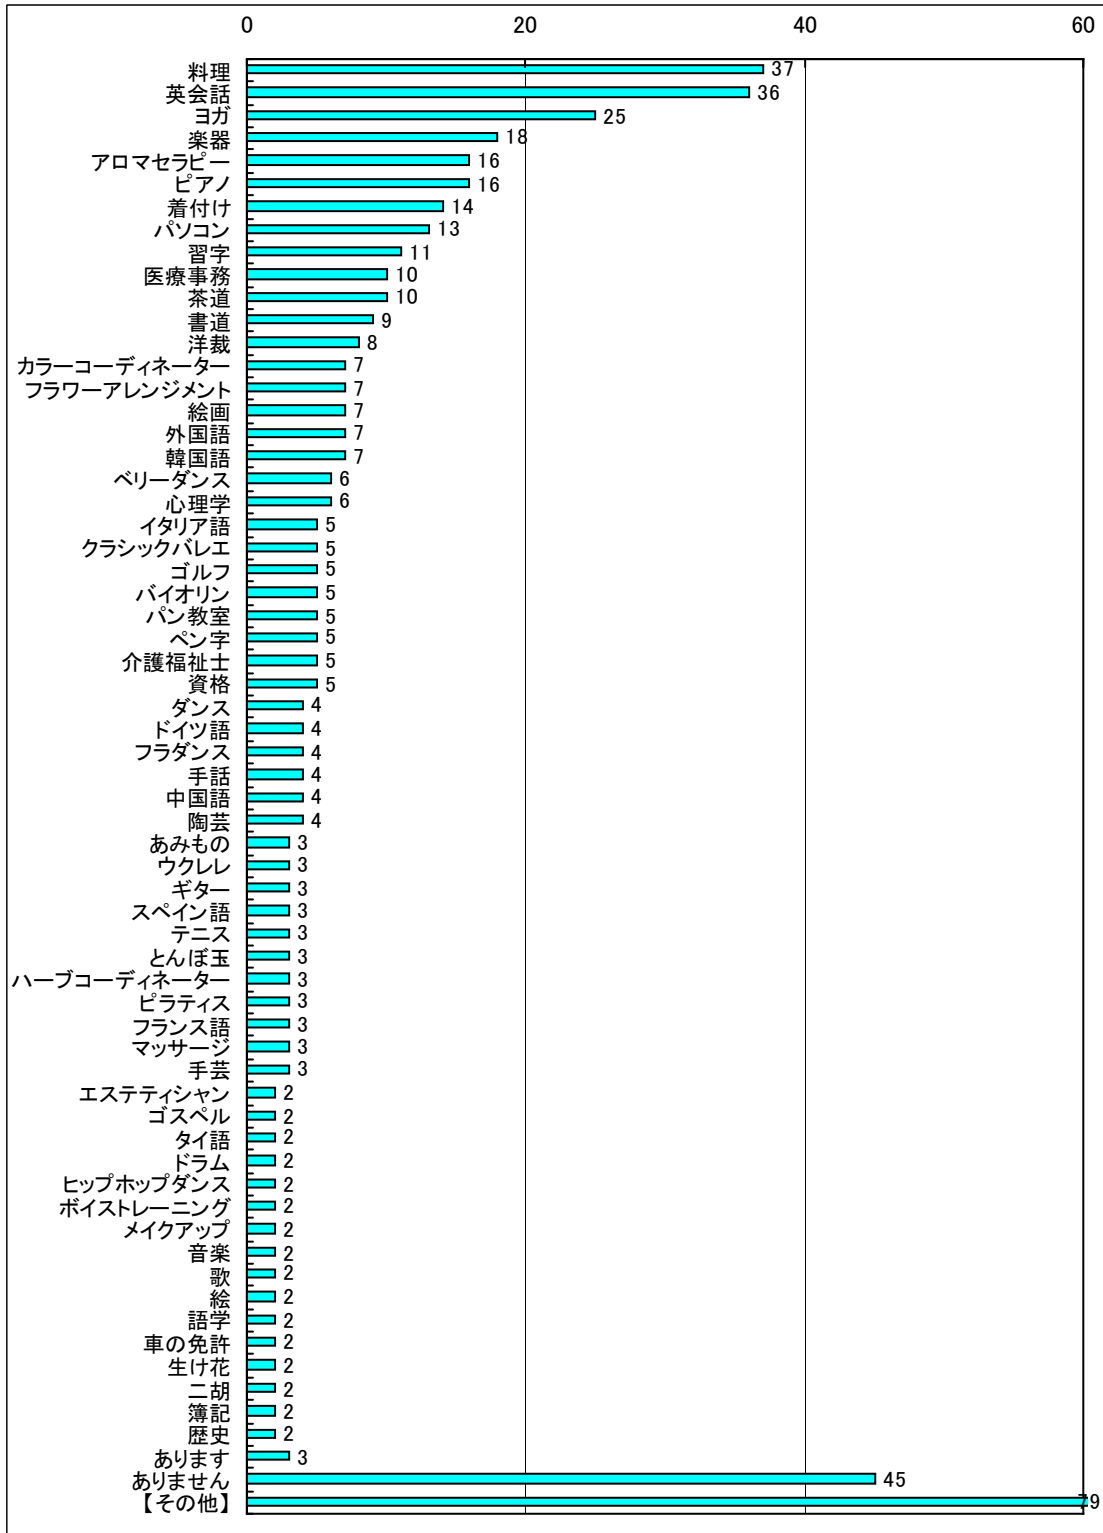

【Q4 1】 今後、習いたい、学びたいことはありますか