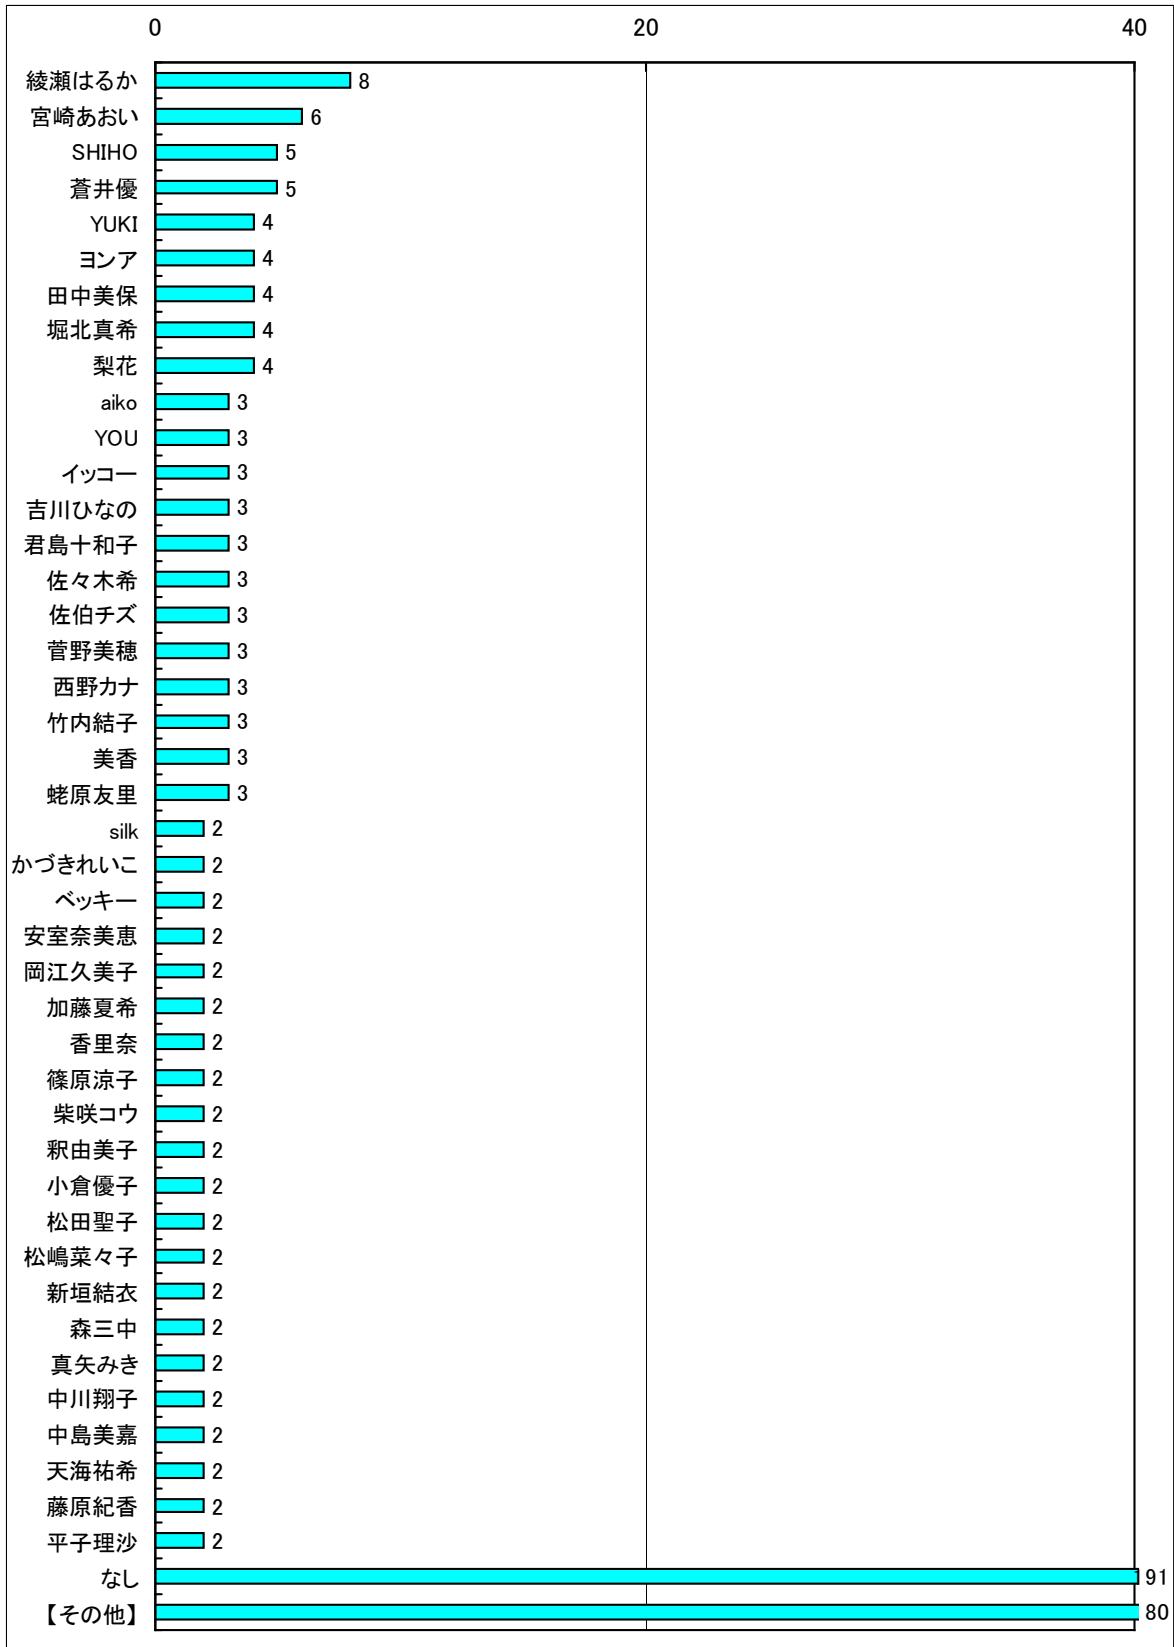

2010年8月 ユーザーアンケート 結果報告書

— 「本田加奈子」の実像を知る！56問のアンケート —

「本田加奈子」とは？

ほんやら堂がイメージするほんやら堂ファンの方（女性）。
「本田加奈子」という名前は仮名です。

■調査概要

1. 目的

ユーザーから今後の商品開発に対する参考データを収集するため。

2. 調査対象

【Q7】通勤時間はどれくらいかかっていますか？

【Q8】 ご結婚はされていますか？

【Q9】 今住んでいるお住まいの形態を教えてください

【Q10】あなたの現在の趣味を教えてください

【Q11】 今後趣味にしたいことはありますか？

【Q12】好きな女性(有名人や芸能人)を教えてください

【Q13】美容・ファッションなどで参考にしている女性がいれば教えてください。

【Q14】あなたの性格に当てはまると思う項目すべてにチェックして下さい(複数回答)