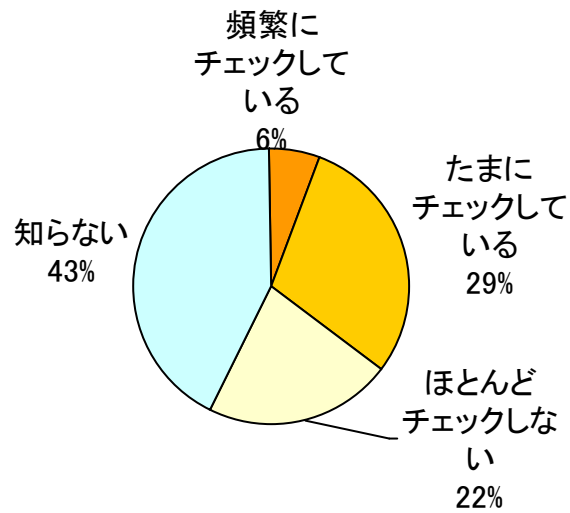

【Q33】 @コスメをチェックしていますか