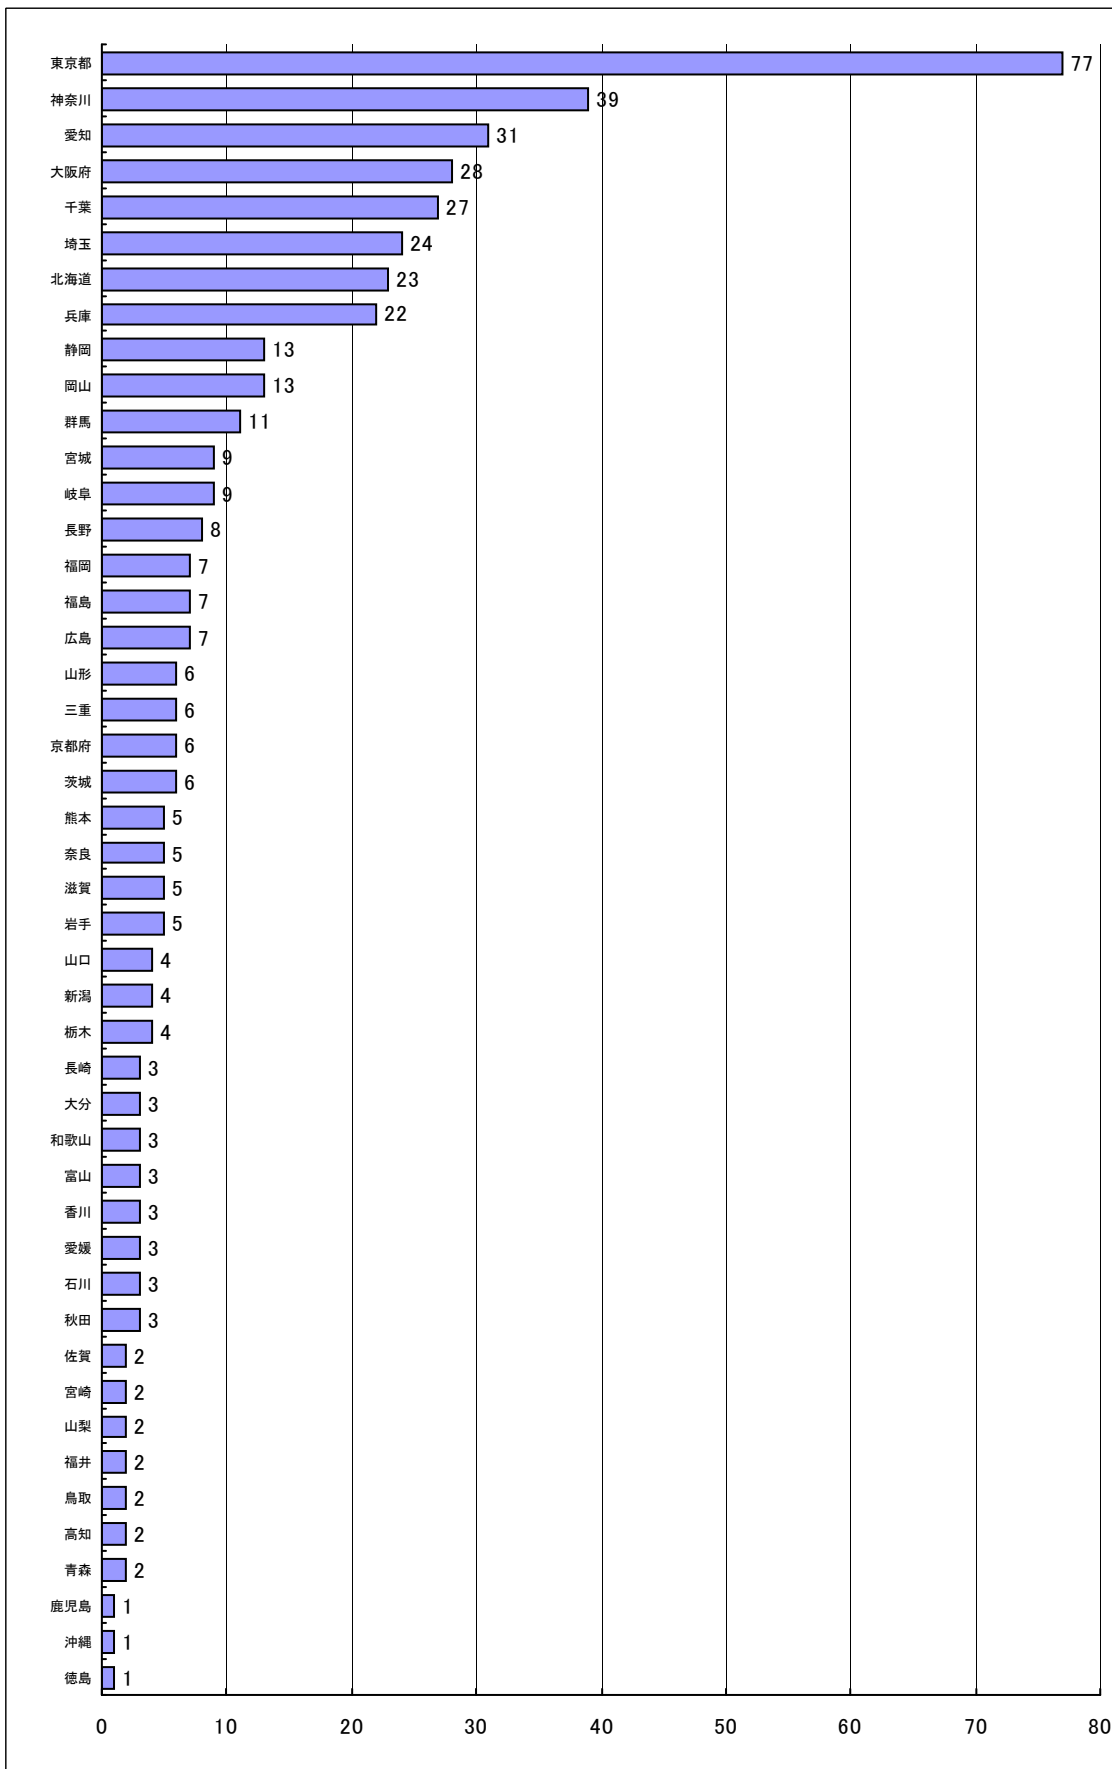

【Q3】 お住まい(都道府県)を教えてください。