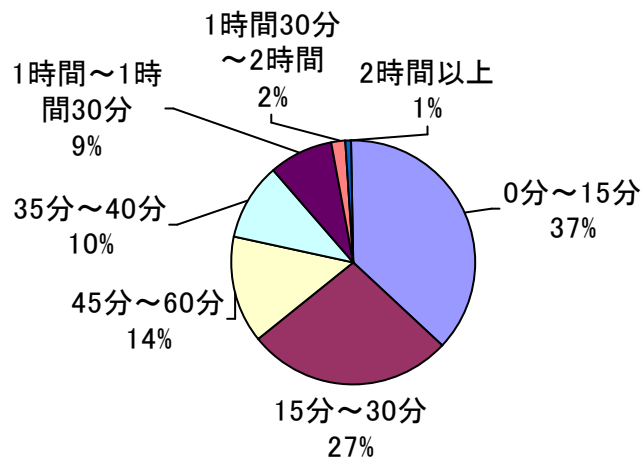

その他…バス・原付・専業主婦・自宅(詳しくはデータをご確認ください)

【Q7】通勤時間はどれくらいかかっていますか？