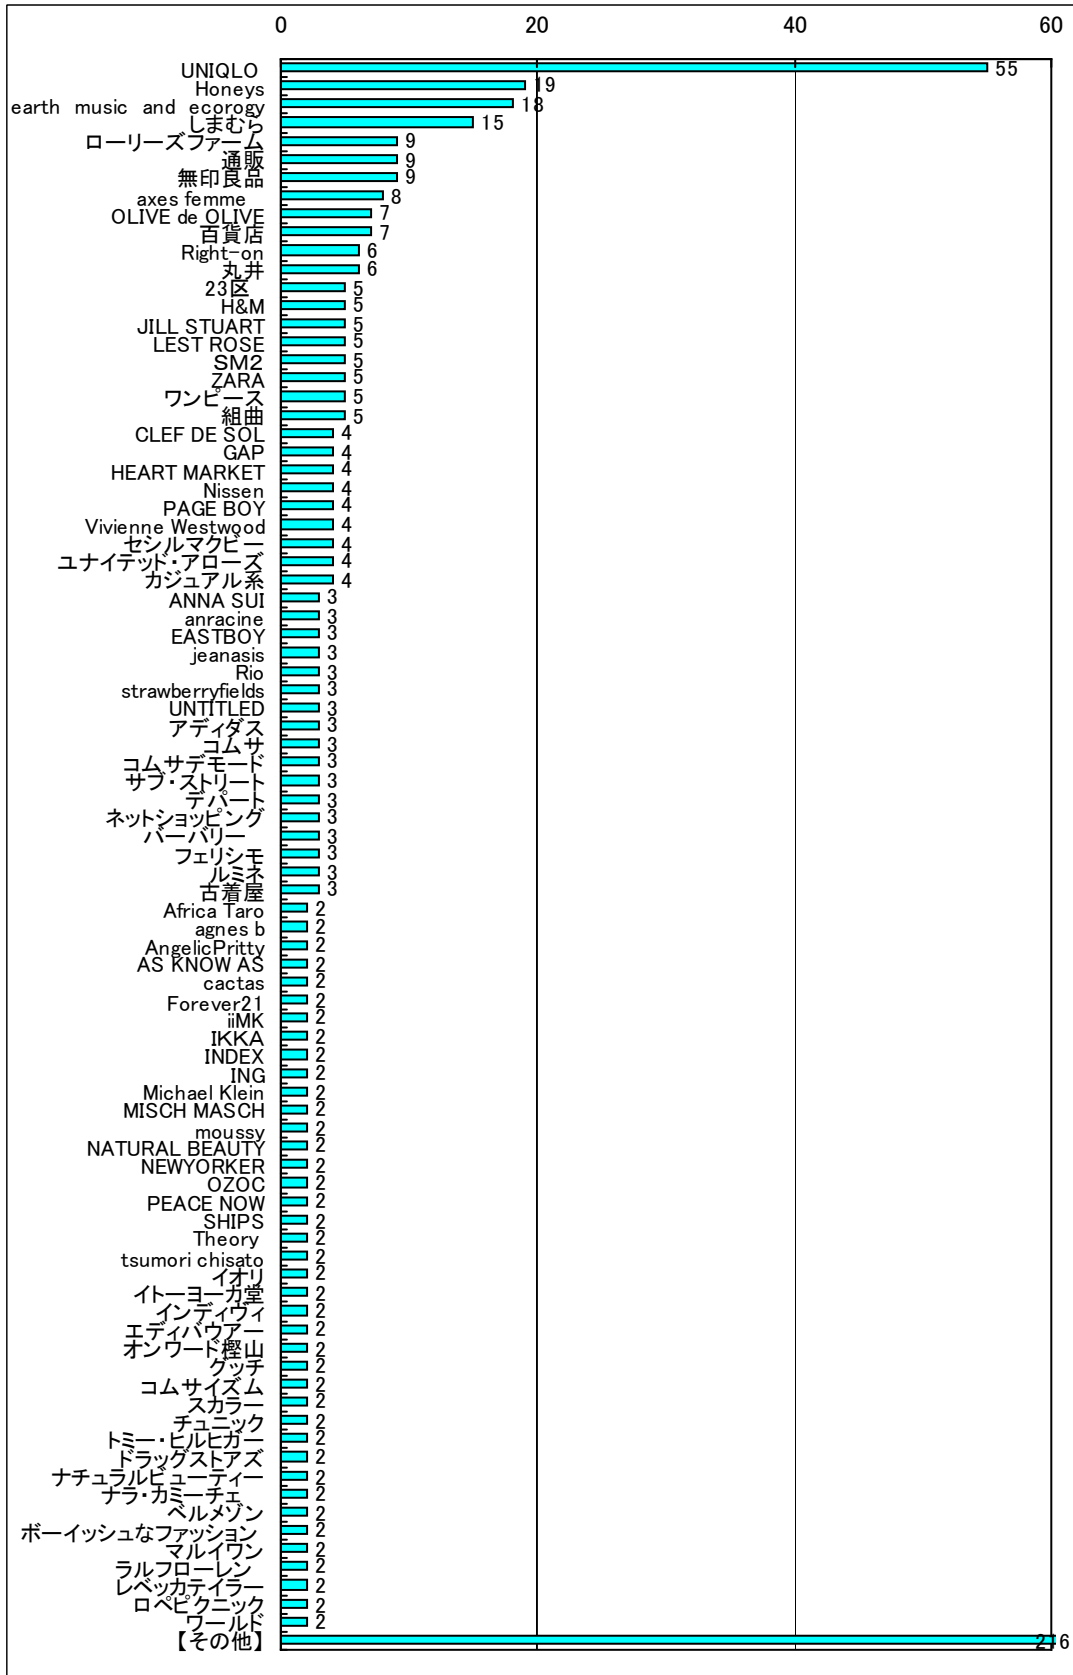

2010年8月 ユーザーアンケート 結果報告書

— 「本田加奈子」の実像を知る！56問のアンケート —

「本田加奈子」とは？

ほんやら堂がイメージするほんやら堂ファンの方（女性）。
「本田加奈子」という名前は仮名です。

■調査概要

1. 目的

ユーザーから今後の商品開発に対する参考データを収集するため。

2. 調査対象

【Q4 6】 美容の悩みにあてはまると思う項目すべてにチェックして下さい

【Q47】 ペットは飼っていますか

【Q4 8】 自分磨きはしていますか。している方は何をしているか教えてください。

【Q49】お料理はしますか

【Q50】お昼のお弁当は作っていますか

【Q51】合コンはしますか

【Q5 2】好きな洋服はありますか。どこのブランド、またはお店で購入しますか。

【Q5 3】 見えても OK なタンクトップの長さは？