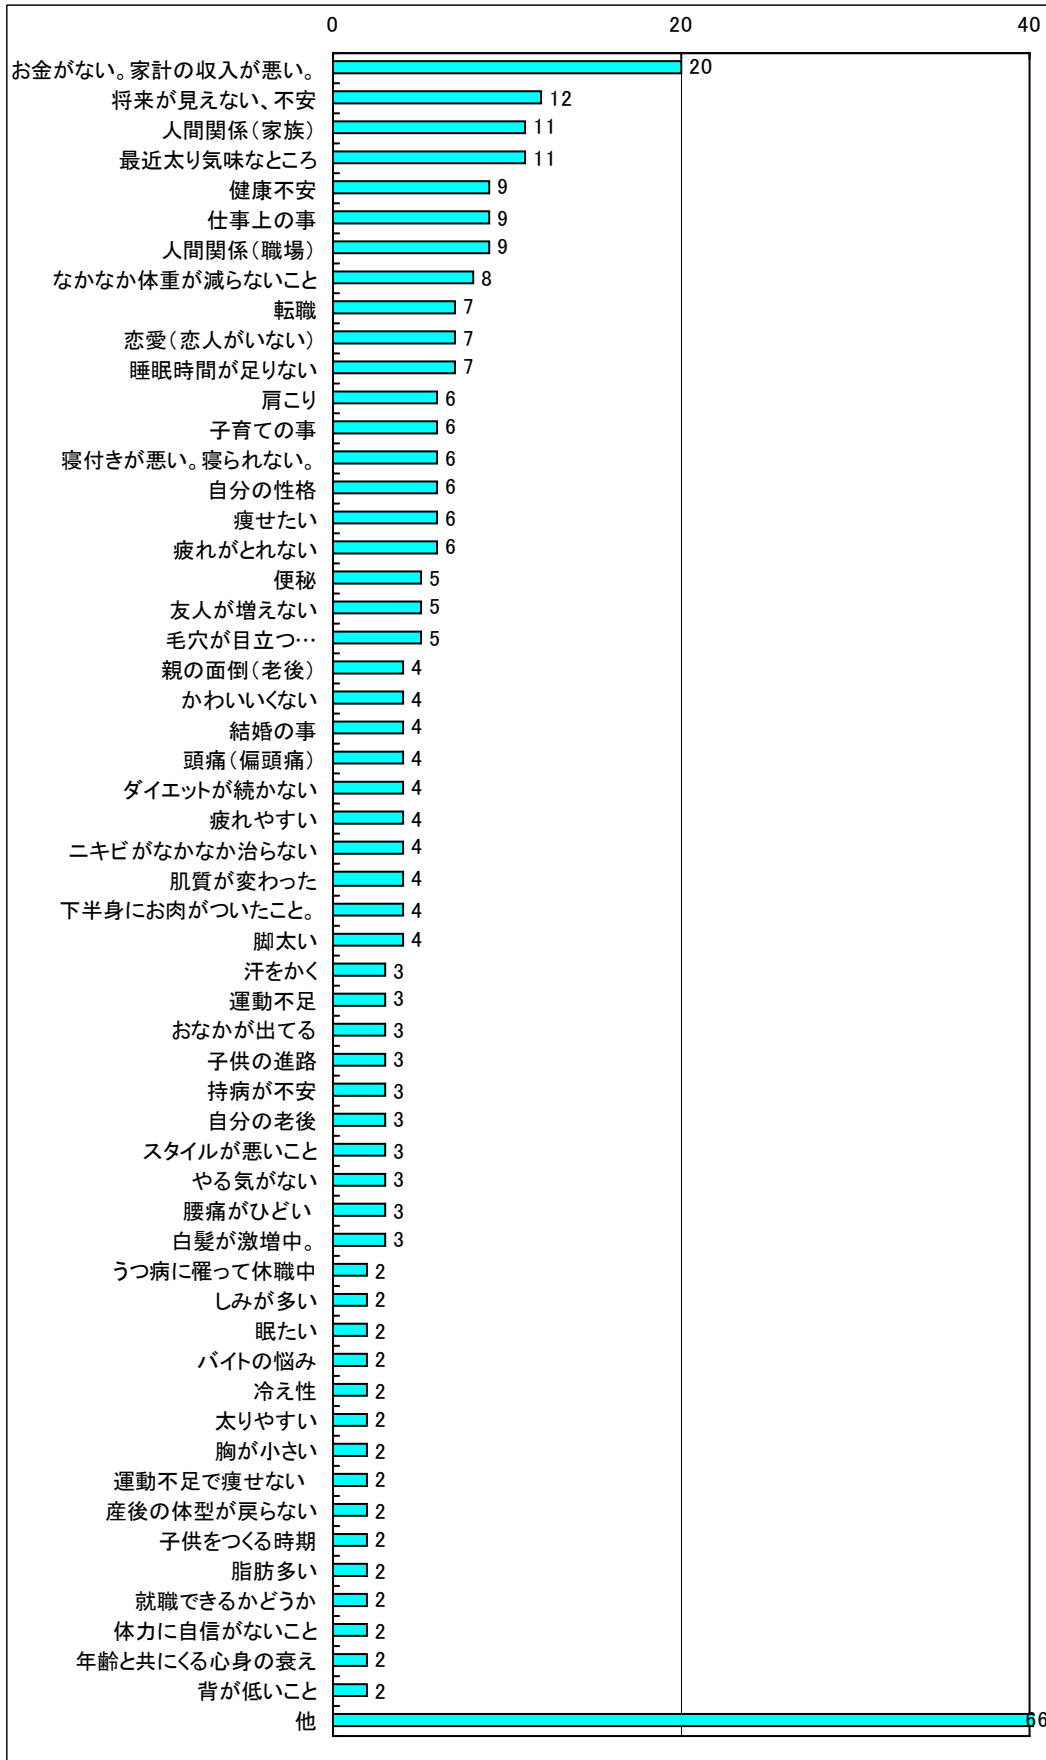

【Q5 4】 悩み事がありますか。ある方は20文字以内で簡素に教えてください。