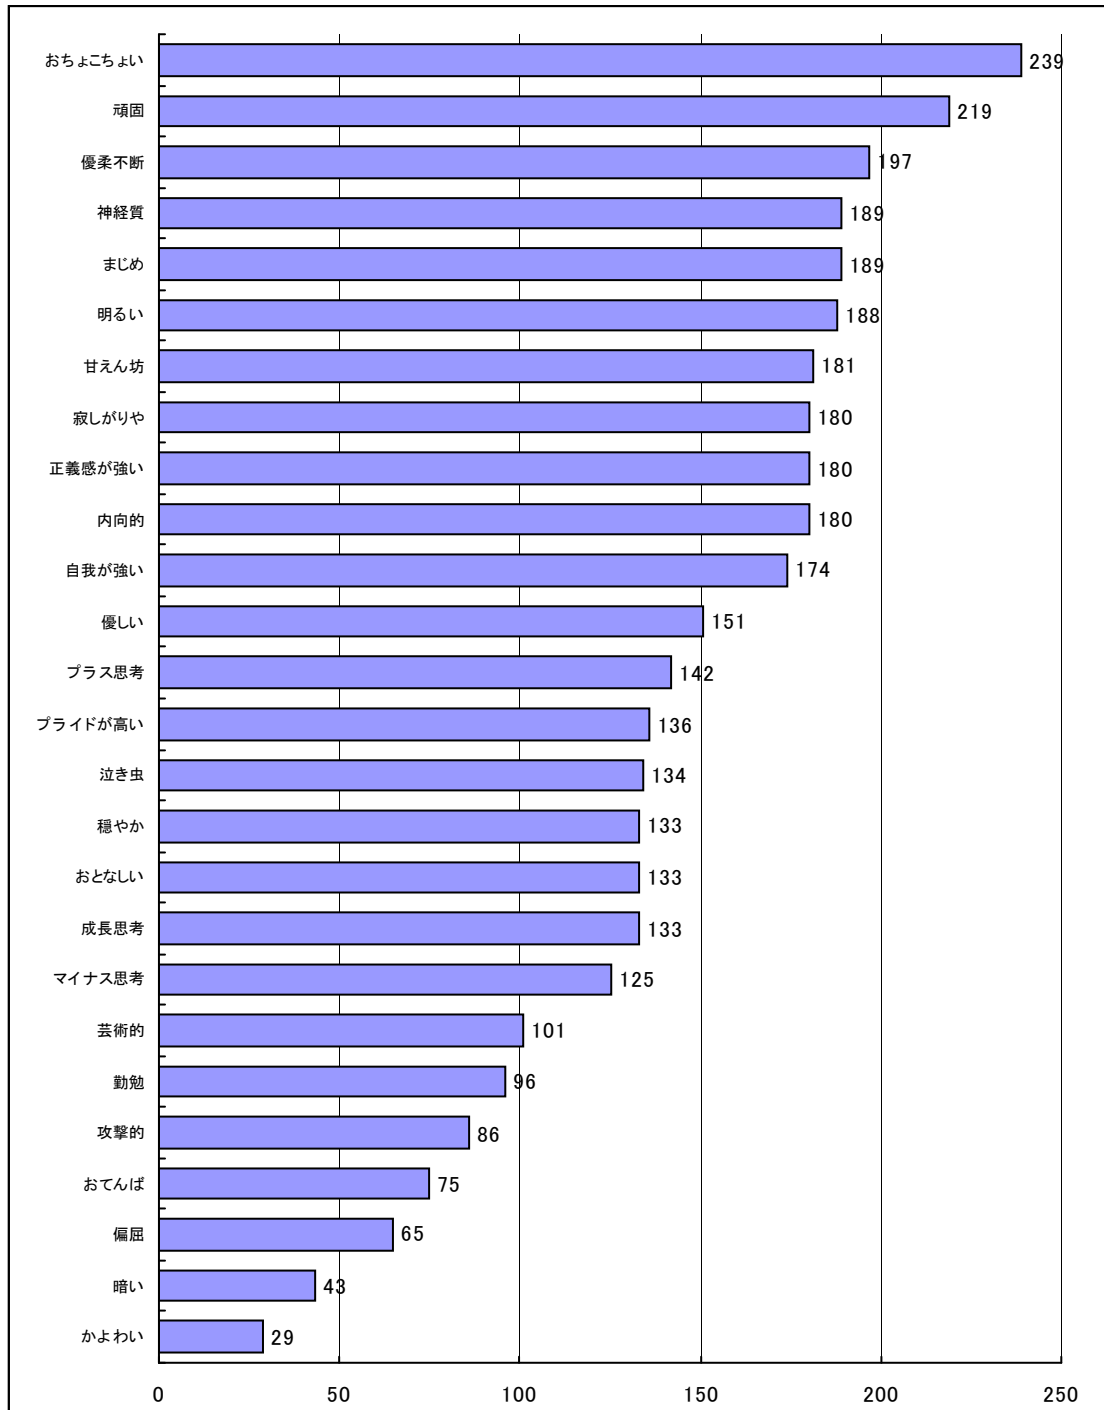

【Q14】あなたの性格に当てはまると思う項目すべてにチェックして下さい(複数回答)