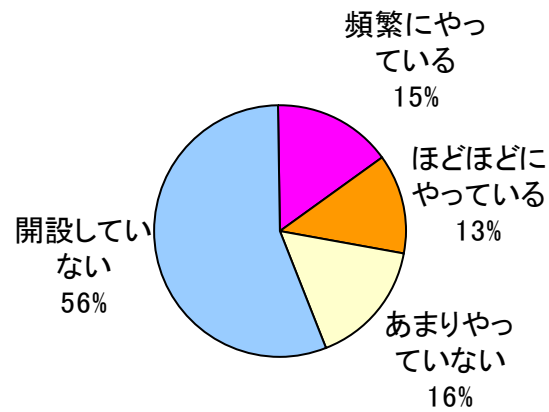

【Q32】 ミクシィはやってますか