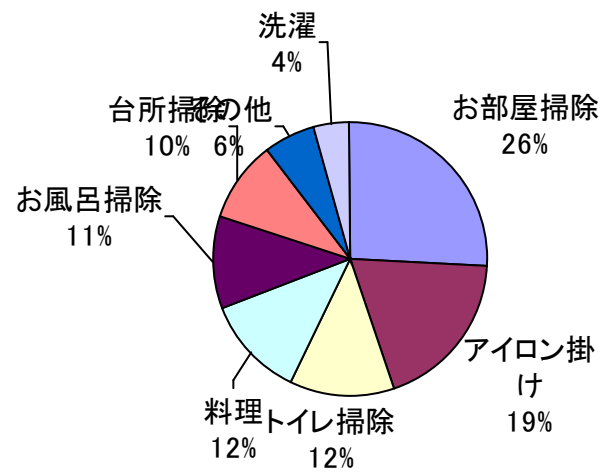

【Q15】あなたがなりたいと思う性格すべてにチェックして下さい。(複数回答)

【Q16】自分を動物に例えると？

【Q17】 平日の平均睡眠時間

【Q18】 一般の同年齢と比べて体力はある方だと思いますか？

【Q19】愛読書(雑誌など)がありましたら教えてください

【Q20】以下の家事の中で最も嫌いなのは何ですか？

【Q2 1】 Q20 の家事が嫌いな理由はなんですか

【Q2.2】あなたは疲れていますか？