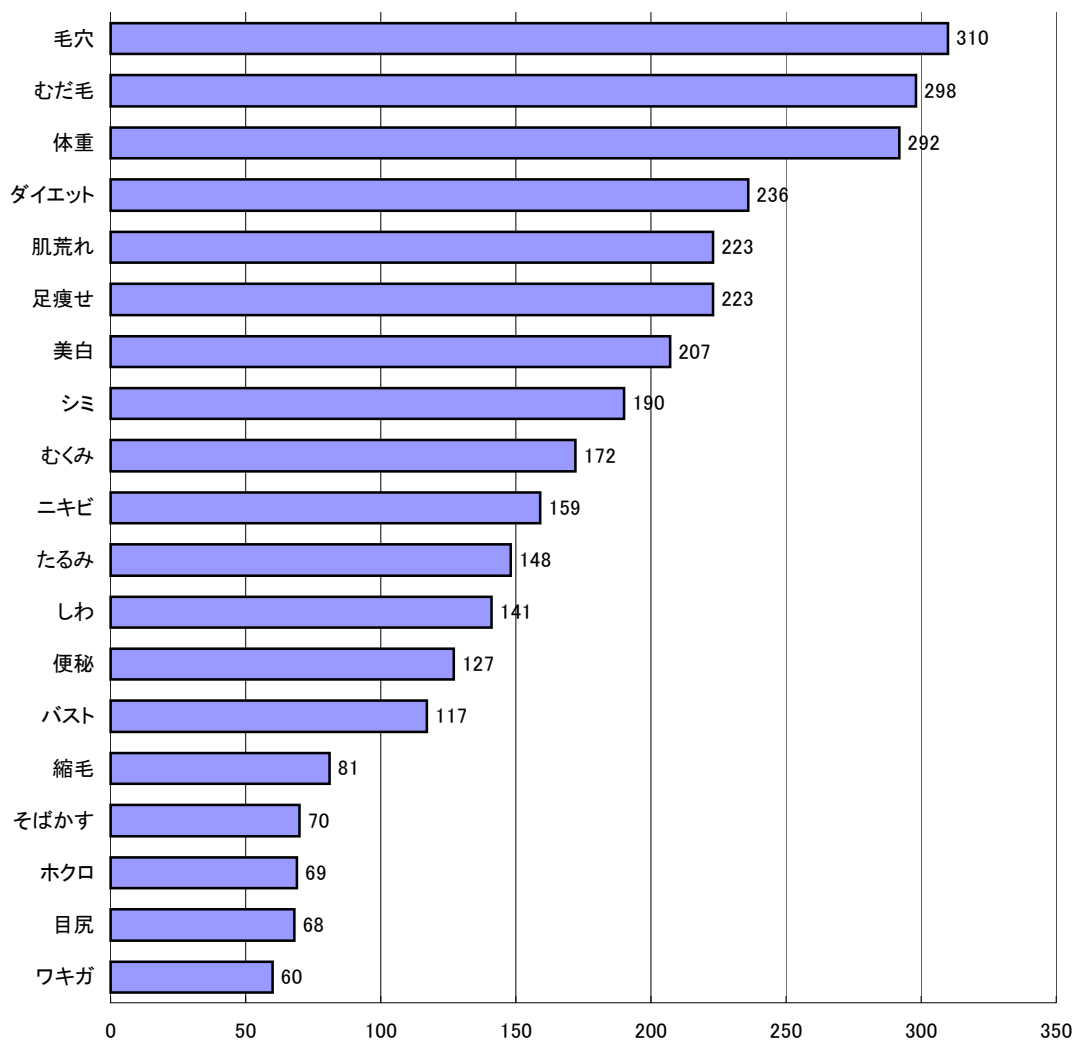

【Q4 6】 美容の悩みにあてはまると思う項目すべてにチェックして下さい

【Q47】 ペットは飼っていますか

【Q4 8】 自分磨きはしていますか。している方は何をしているか教えてください。

【Q49】お料理はしますか

【Q50】お昼のお弁当は作っていますか

【Q51】合コンはしますか

【Q5 2】好きな洋服はありますか。どこのブランド、またはお店で購入しますか。

【Q5 3】 見えても OK なタンクトップの長さは？