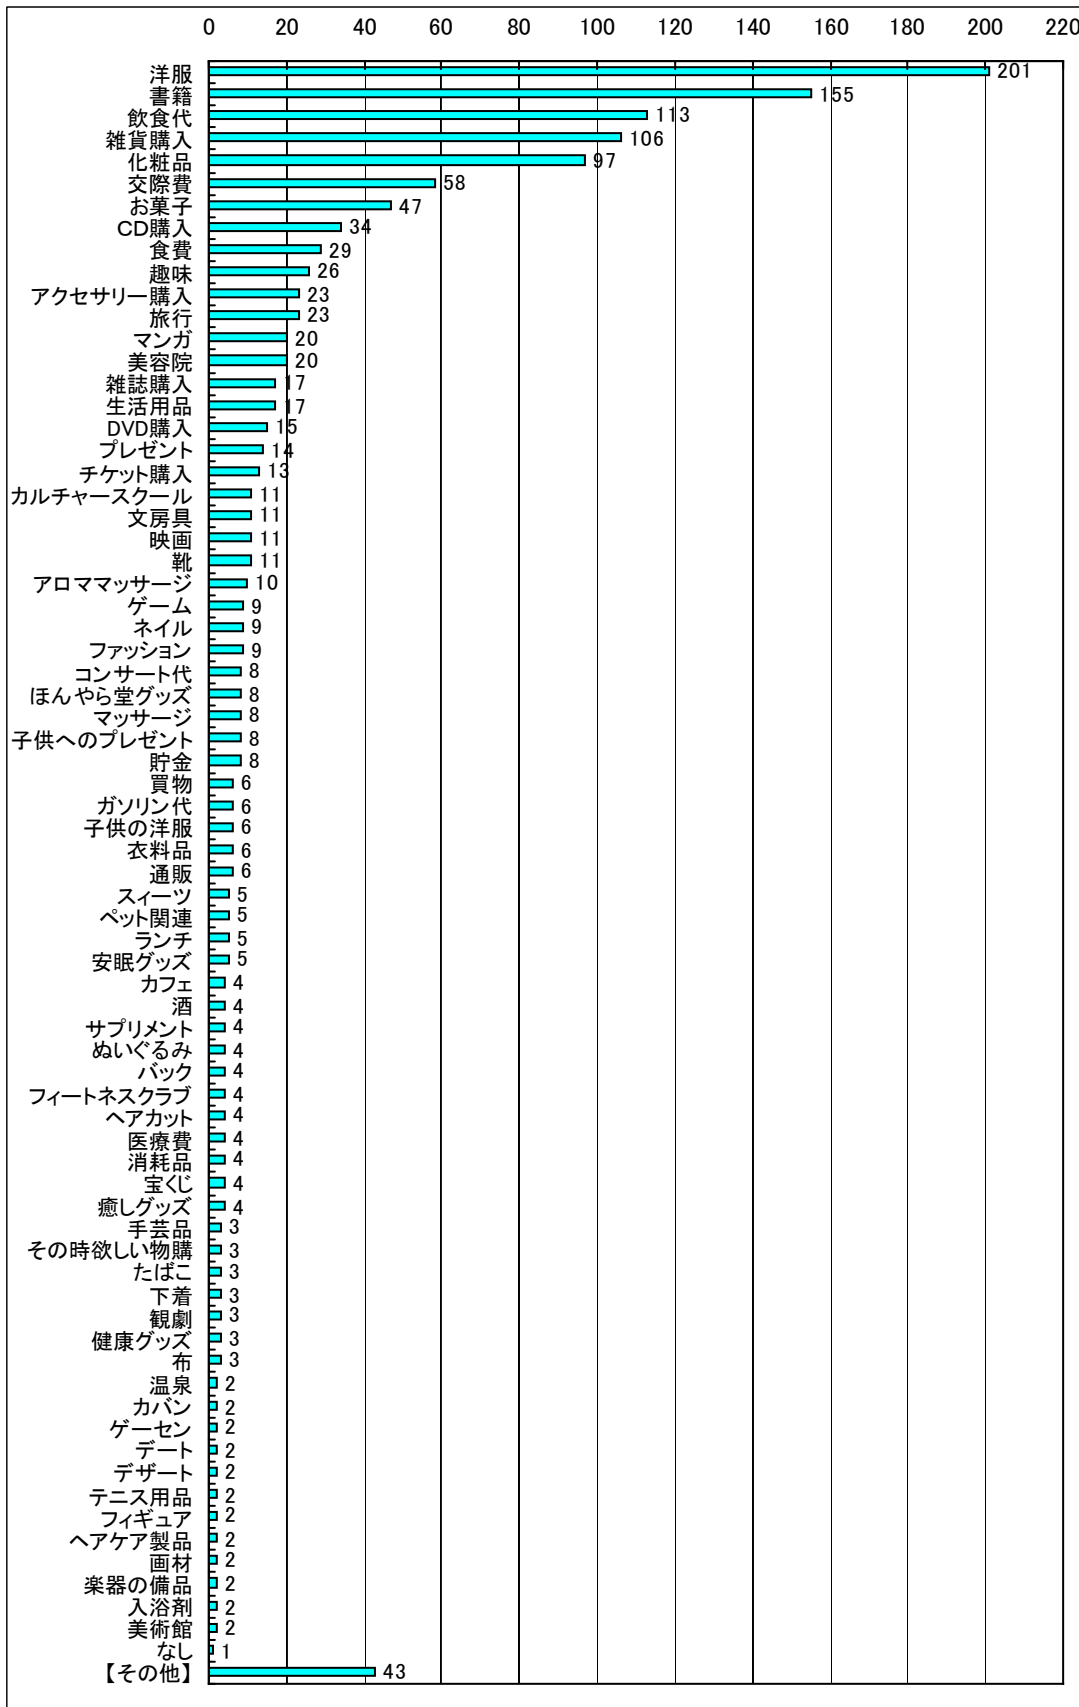

【Q2 4】自由に使えるお金は何に使用したり購入していますか。3つ教えてください