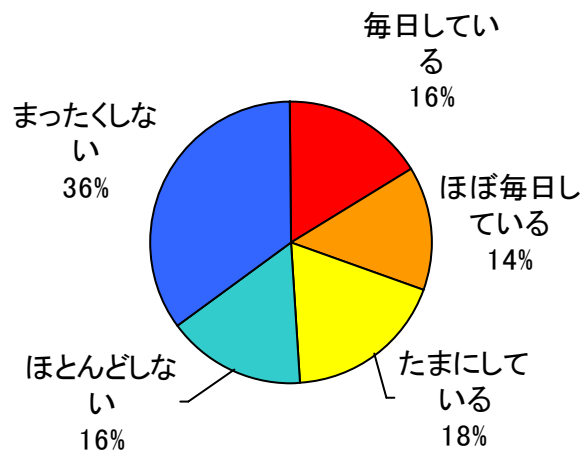

【Q4 6】 美容の悩みにあてはまると思う項目すべてにチェックして下さい

【Q47】 ペットは飼っていますか

【Q4 8】 自分磨きはしていますか。している方は何をしているか教えてください。

【Q49】お料理はしますか

【Q50】お昼のお弁当は作っていますか

【Q51】合コンはしますか

【Q5 2】好きな洋服はありますか。どこのブランド、またはお店で購入しますか。

【Q5 3】 見えても OK なタンクトップの長さは？

【Q5 4】 悩み事がありますか。ある方は20文字以内で簡素に教えてください。

【Q55】あなたの幸せを感じる時は？ 20文字以内で簡素に教えてください

【Q56】最後に、あなたがほんやら堂に望むことは何ですか