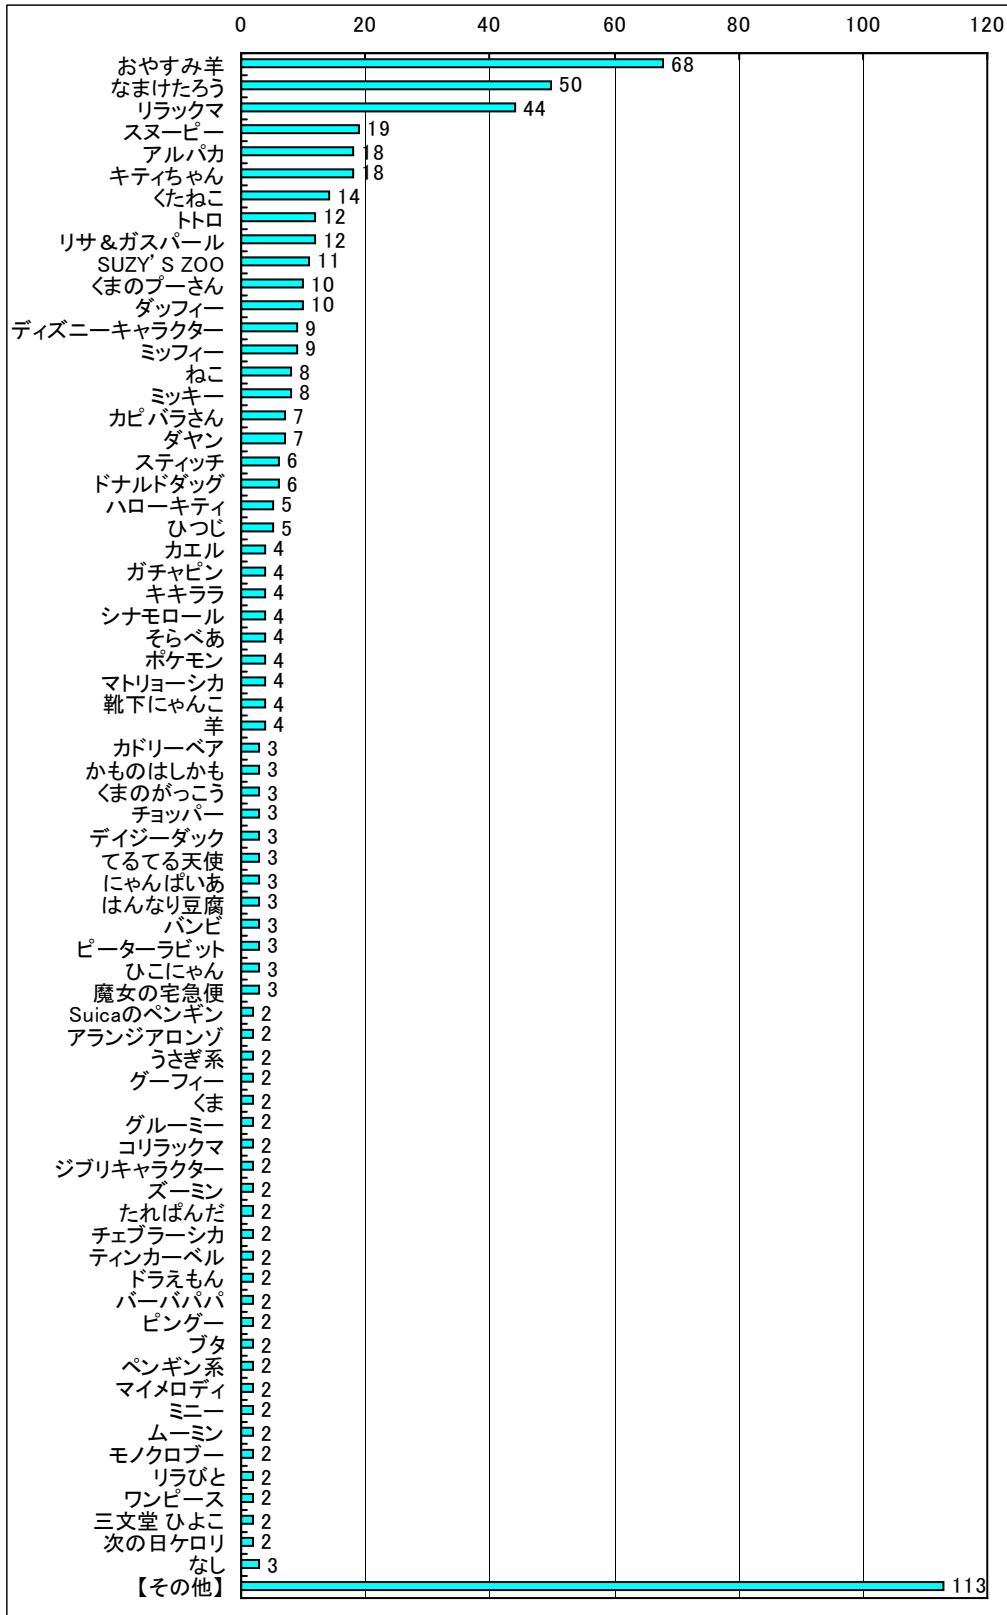

【Q31】 友人や有名人など他人のブログはよく見ますか？

【Q32】 ミクシィはやってますか

【Q33】 @コスメをチェックしていますか

【Q34】 誰のロコミを信用していますか？(複数回答)

【Q3 5】 一般の同年齢と比べて友達は多い方ですか？

【Q3 6】 友人にプレゼントを贈るとき、だいたい予算はいくらくらいですか

【Q3 7】 家族にプレゼントを贈るとき、だいたいの予算はいくらくらいですか？

【Q38】好きなキャラクターを教えてください