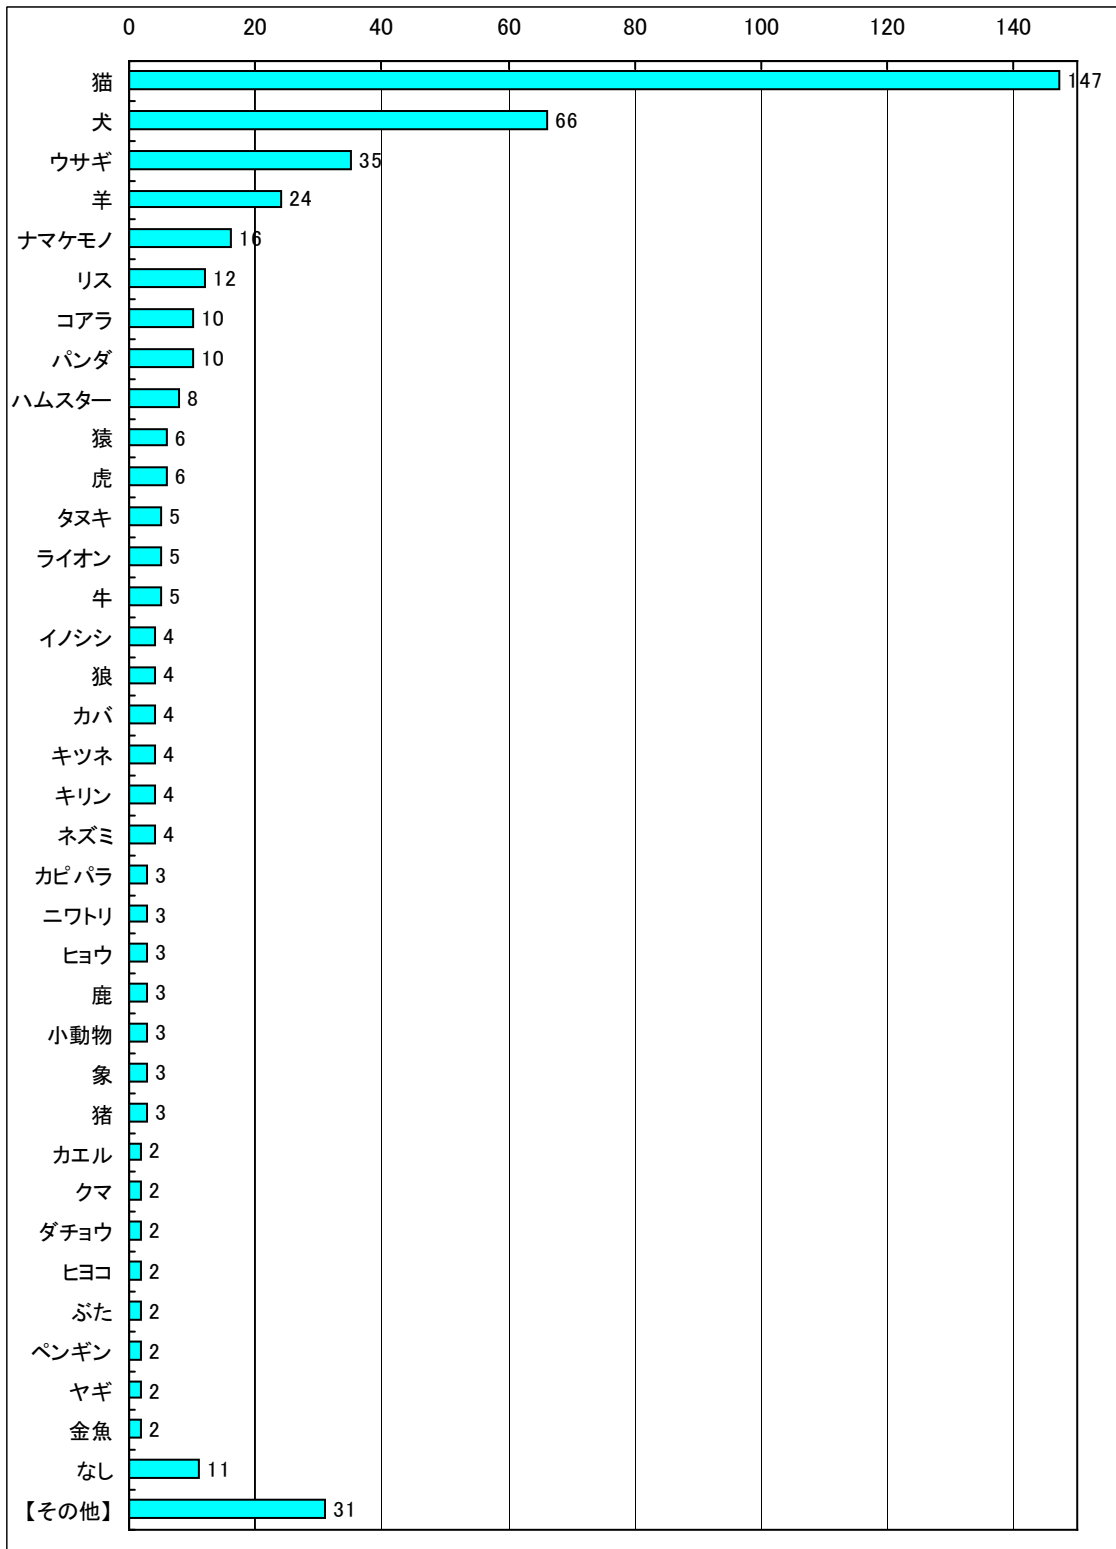

【Q16】自分を動物に例えると？