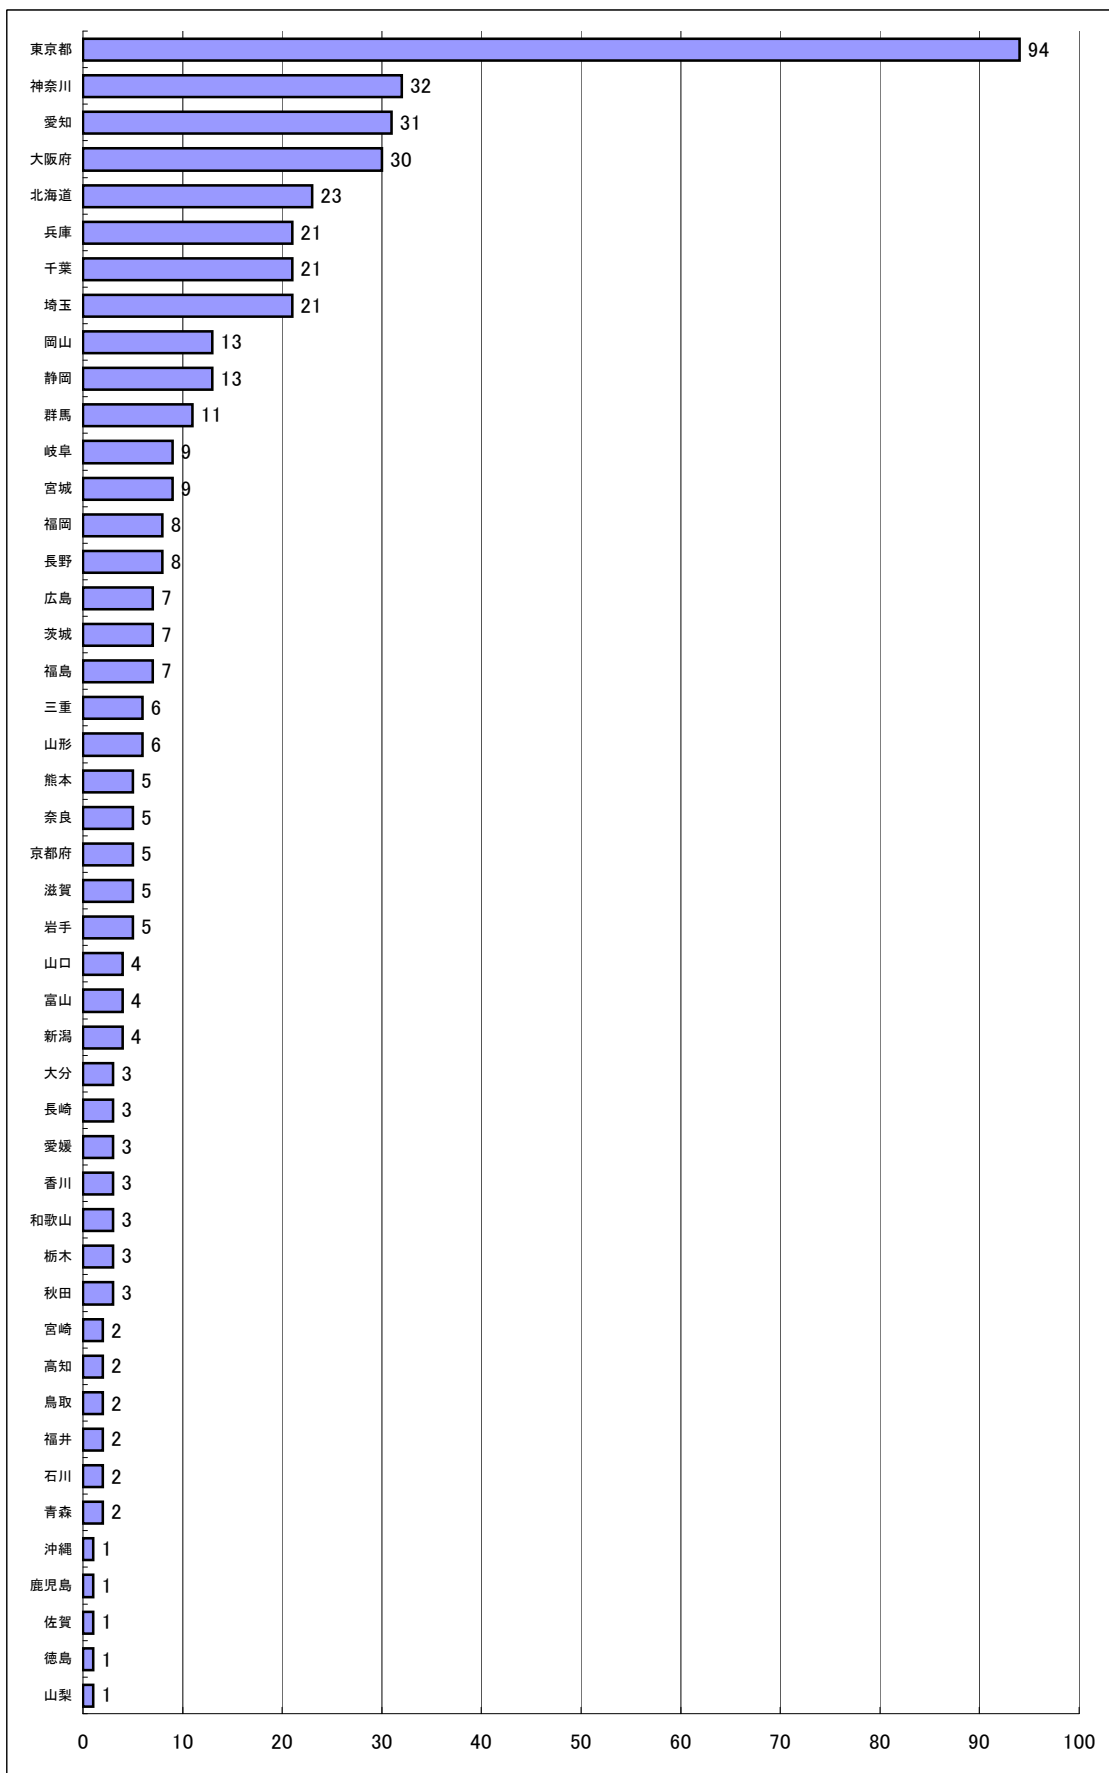

2010年8月 ユーザーアンケート 結果報告書

— 「本田加奈子」の実像を知る！56問のアンケート —

「本田加奈子」とは？

ほんやら堂がイメージするほんやら堂ファンの方（女性）。
「本田加奈子」という名前は仮名です。

■調査概要

1. 目的

ユーザーから今後の商品開発に対する参考データを収集するため。

2. 調査対象

6. 調査内容

別添調査内容の通り

【Q2】年齢を教えてください。(n=492)

【Q3】 お住まい(都道府県)を教えてください。

【Q4】 職業を教えてください。

【Q5】 仕事場を教えてください。

【Q6】通勤方法を教えてください。

その他…バス・原付・専業主婦・自宅(詳しくはデータをご確認ください)