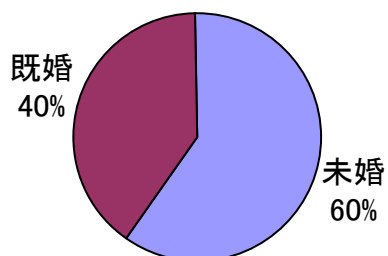

【Q8】 ご結婚はされていますか？