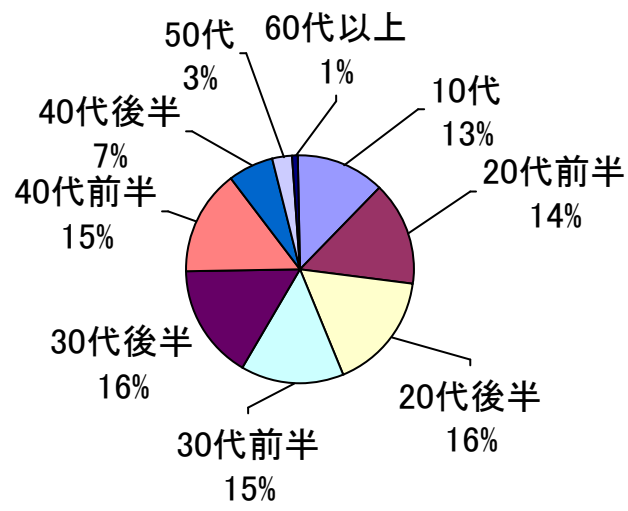

【Q2】年齢を教えてください。(n=492)