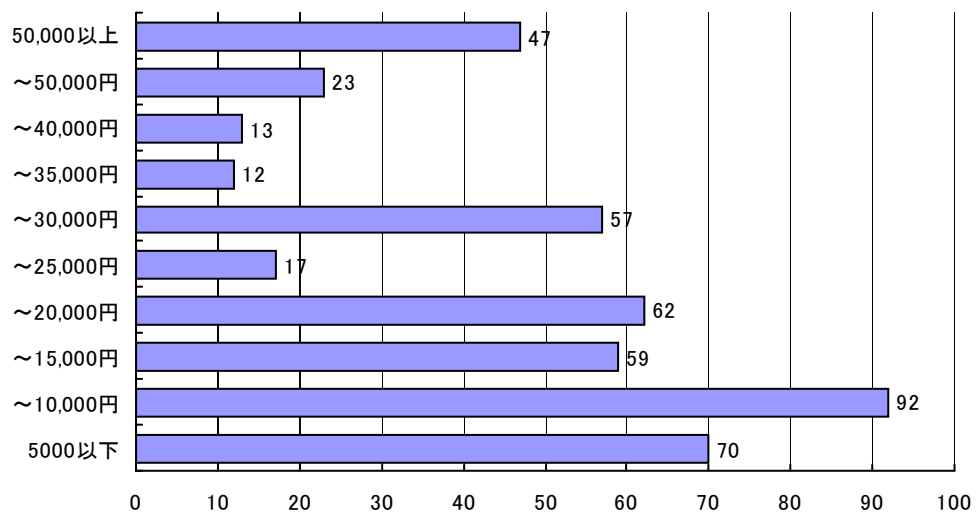

【Q2.3】あなたが1ヶ月に使える自由なお金はどれくらいですか？