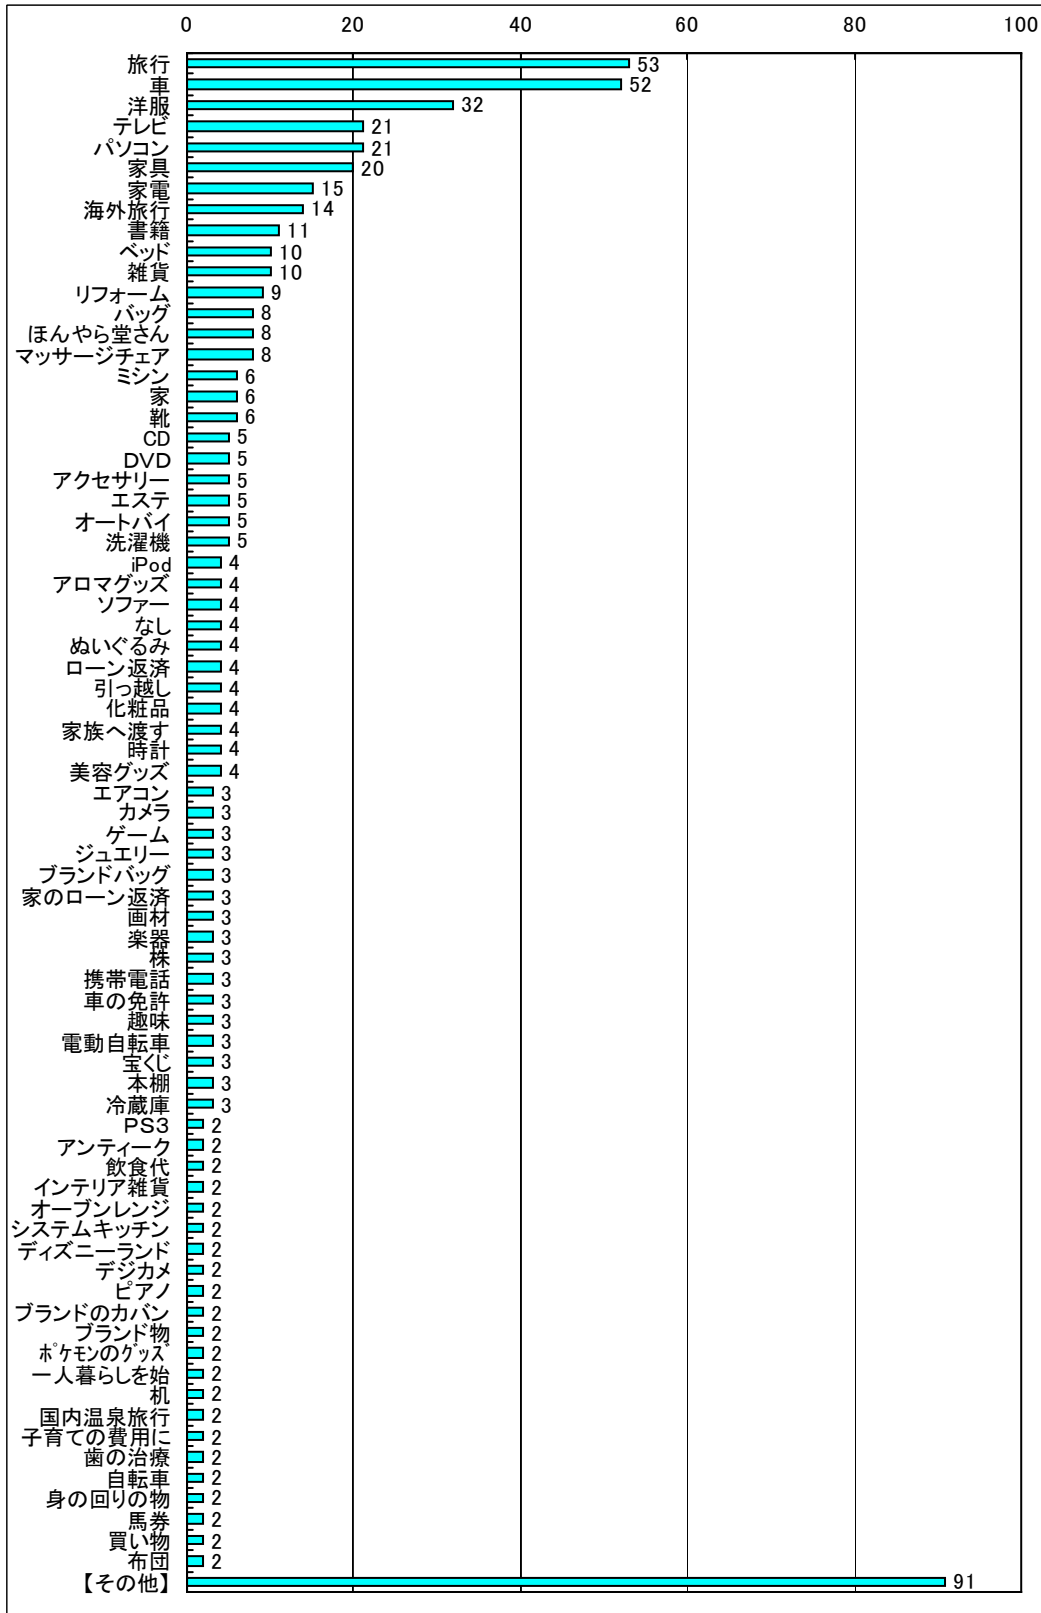

【Q39】もし100万円が当たったら何を購入したいですか。(貯金を除く)