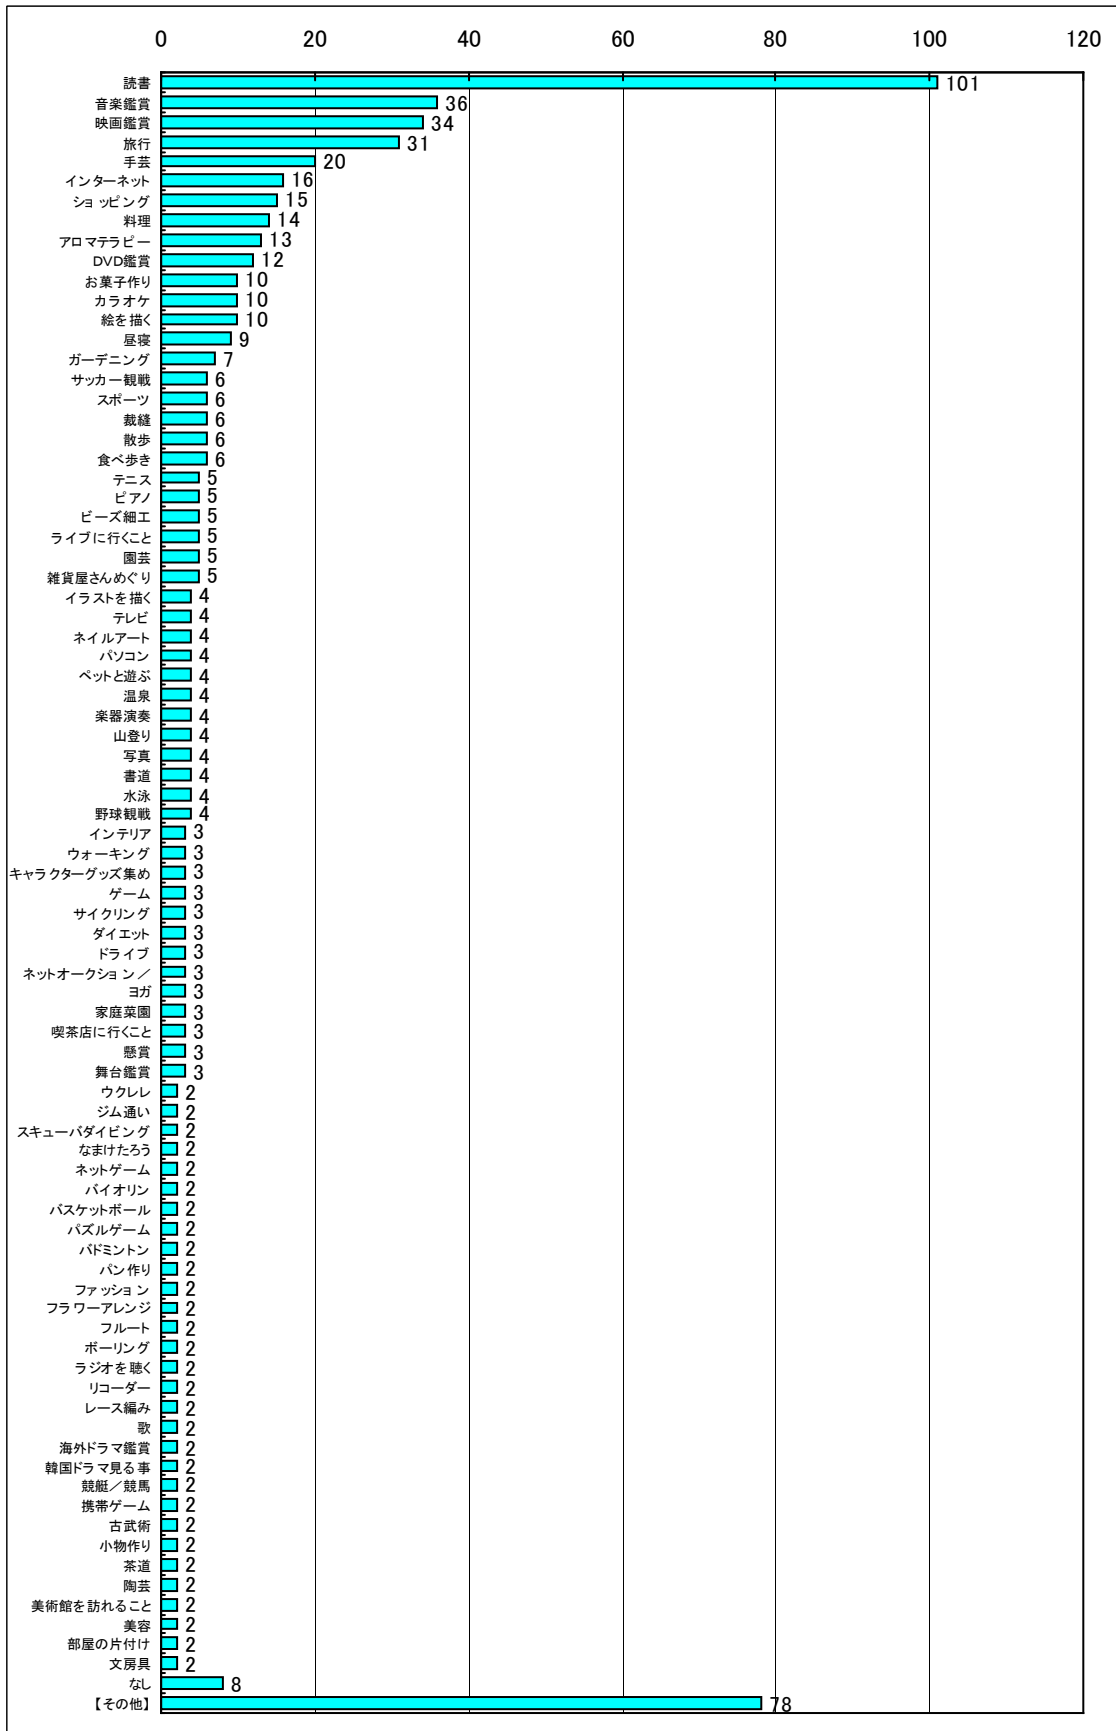

【Q10】あなたの現在の趣味を教えてください