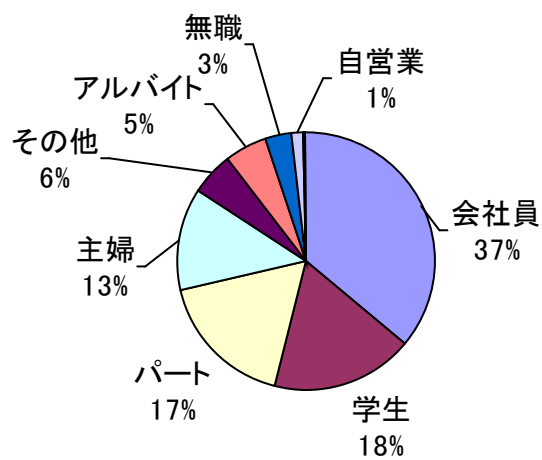

2010年8月 ユーザーアンケート 結果報告書

— 「本田加奈子」の実像を知る！56問のアンケート —

「本田加奈子」とは？

ほんやら堂がイメージするほんやら堂ファンの方（女性）。
「本田加奈子」という名前は仮名です。

■調査概要

1. 目的

ユーザーから今後の商品開発に対する参考データを収集するため。

2. 調査対象

ユーザーメルマガ登録会員

3. 調査期間

平成22年8月11日（水）～8月18日（水）

4. 回答者数

回答数 452件

※ 今回は女性の方の回答が非常に多かったため、
女性の方の回答のみを反映いたしました。

5. 調査方法

オンラインアンケートページへの記入

6. 調査内容

別添調査内容の通り

【Q2】年齢を教えてください。(n=492)

【Q3】 お住まい(都道府県)を教えてください。

【Q4】 職業を教えてください。

【Q5】 仕事場を教えてください。

【Q6】通勤方法を教えてください。

その他…バス・原付・専業主婦・自宅(詳しくはデータをご確認ください)