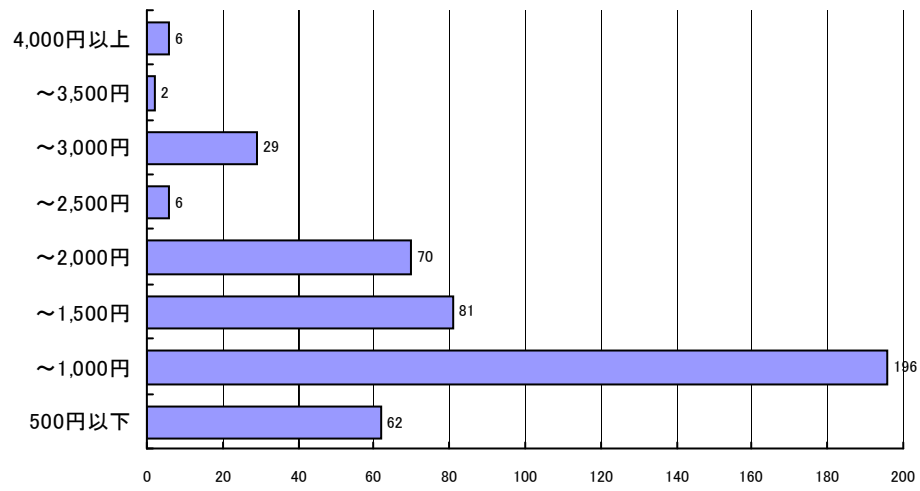

【Q2.3】あなたが1ヶ月に使える自由なお金はどれくらいですか？

【Q2 4】自由に使えるお金は何に使用したり購入していますか。3つ教えてください

【Q25】休日の日は何をすることが多いですか

【Q 2 6】 雑貨屋さんで衝動買いをしてしまうものでいくらぐらいのものが多いですか？

【Q27】あなたがよく行くお店（ジャンルは問わず）ベスト3を教えてください

【Q29】 ブログを開設していますか？

【Q30】 どのくらいの頻度で更新していますか？