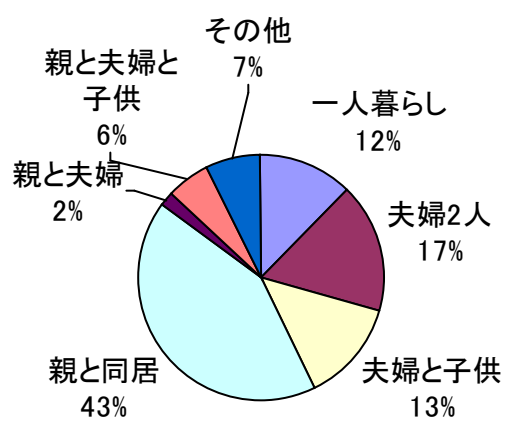

【Q9】 今住んでいるお住まいの形態を教えてください