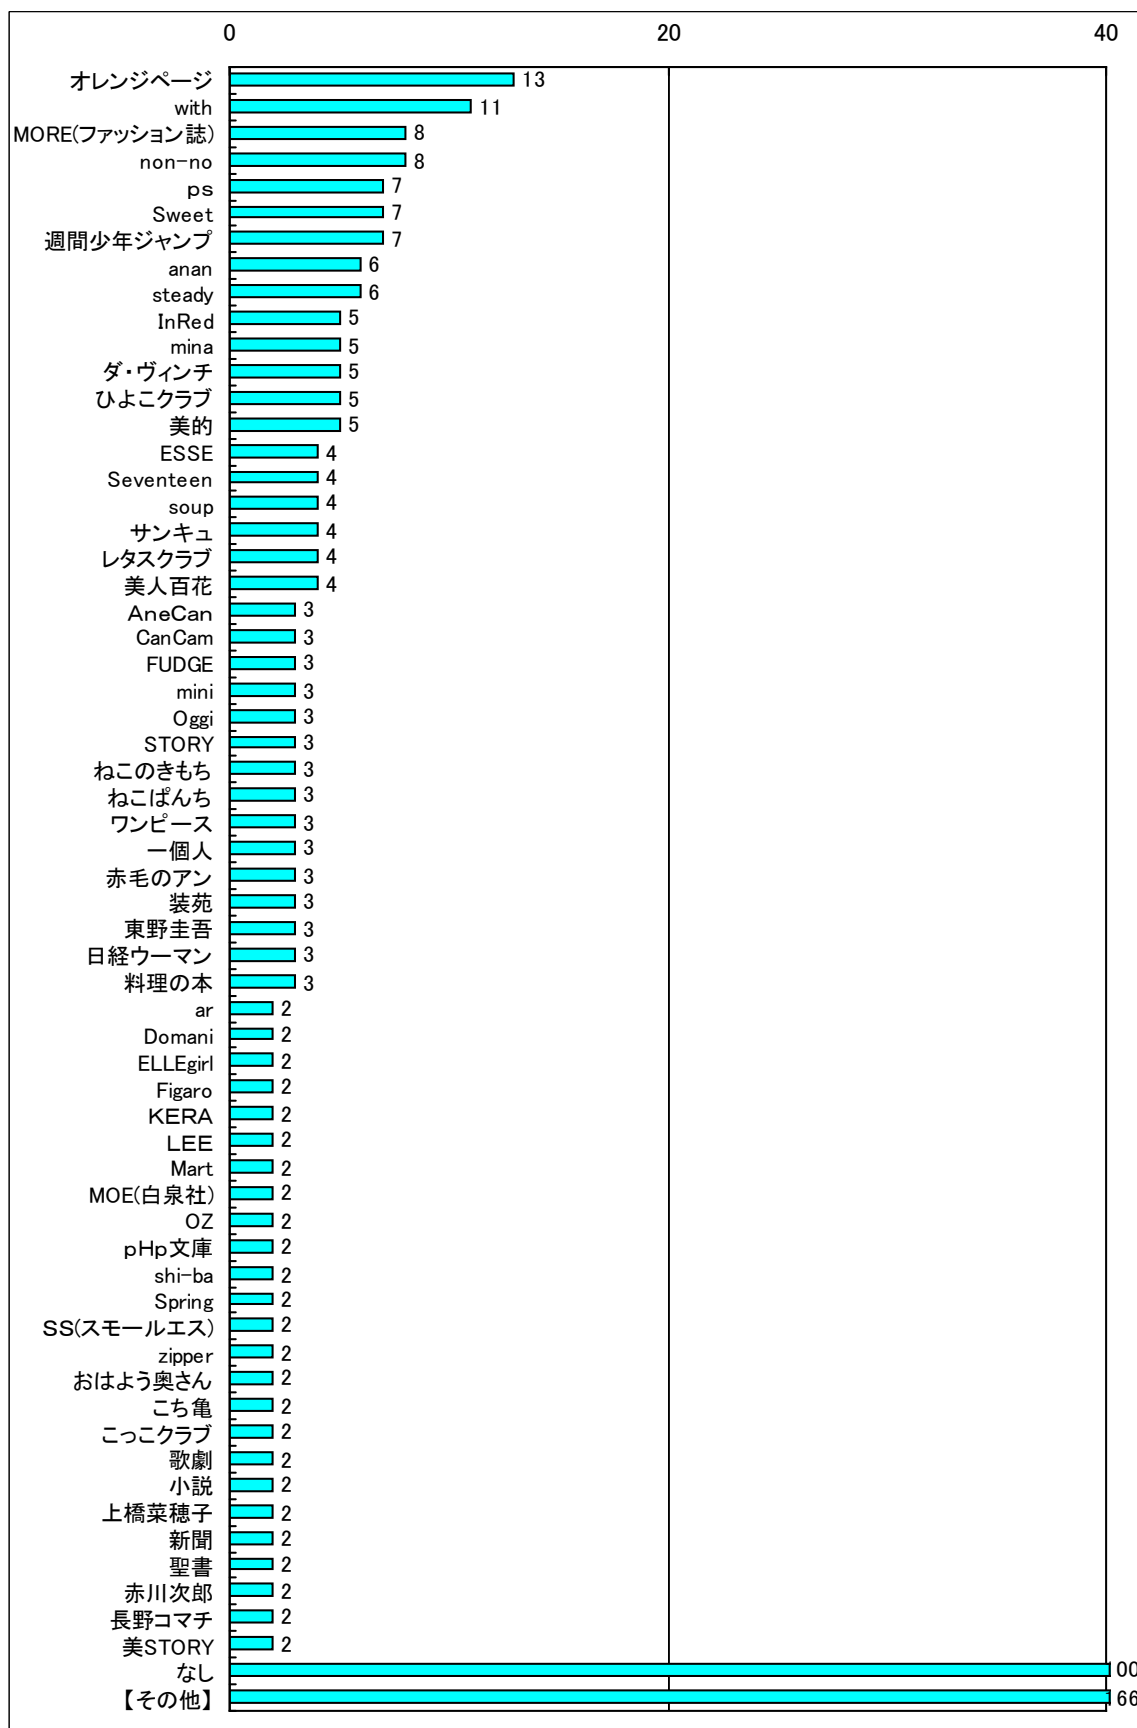

【Q15】あなたがなりたいと思う性格すべてにチェックして下さい。(複数回答)

【Q16】自分を動物に例えると？

【Q17】 平日の平均睡眠時間

【Q18】 一般の同年齢と比べて体力はある方だと思いますか？

【Q19】愛読書(雑誌など)がありましたら教えてください

【Q20】以下の家事の中で最も嫌いなのは何ですか？

【Q2 1】 Q20 の家事が嫌いな理由はなんですか

【Q2.2】あなたは疲れていますか？