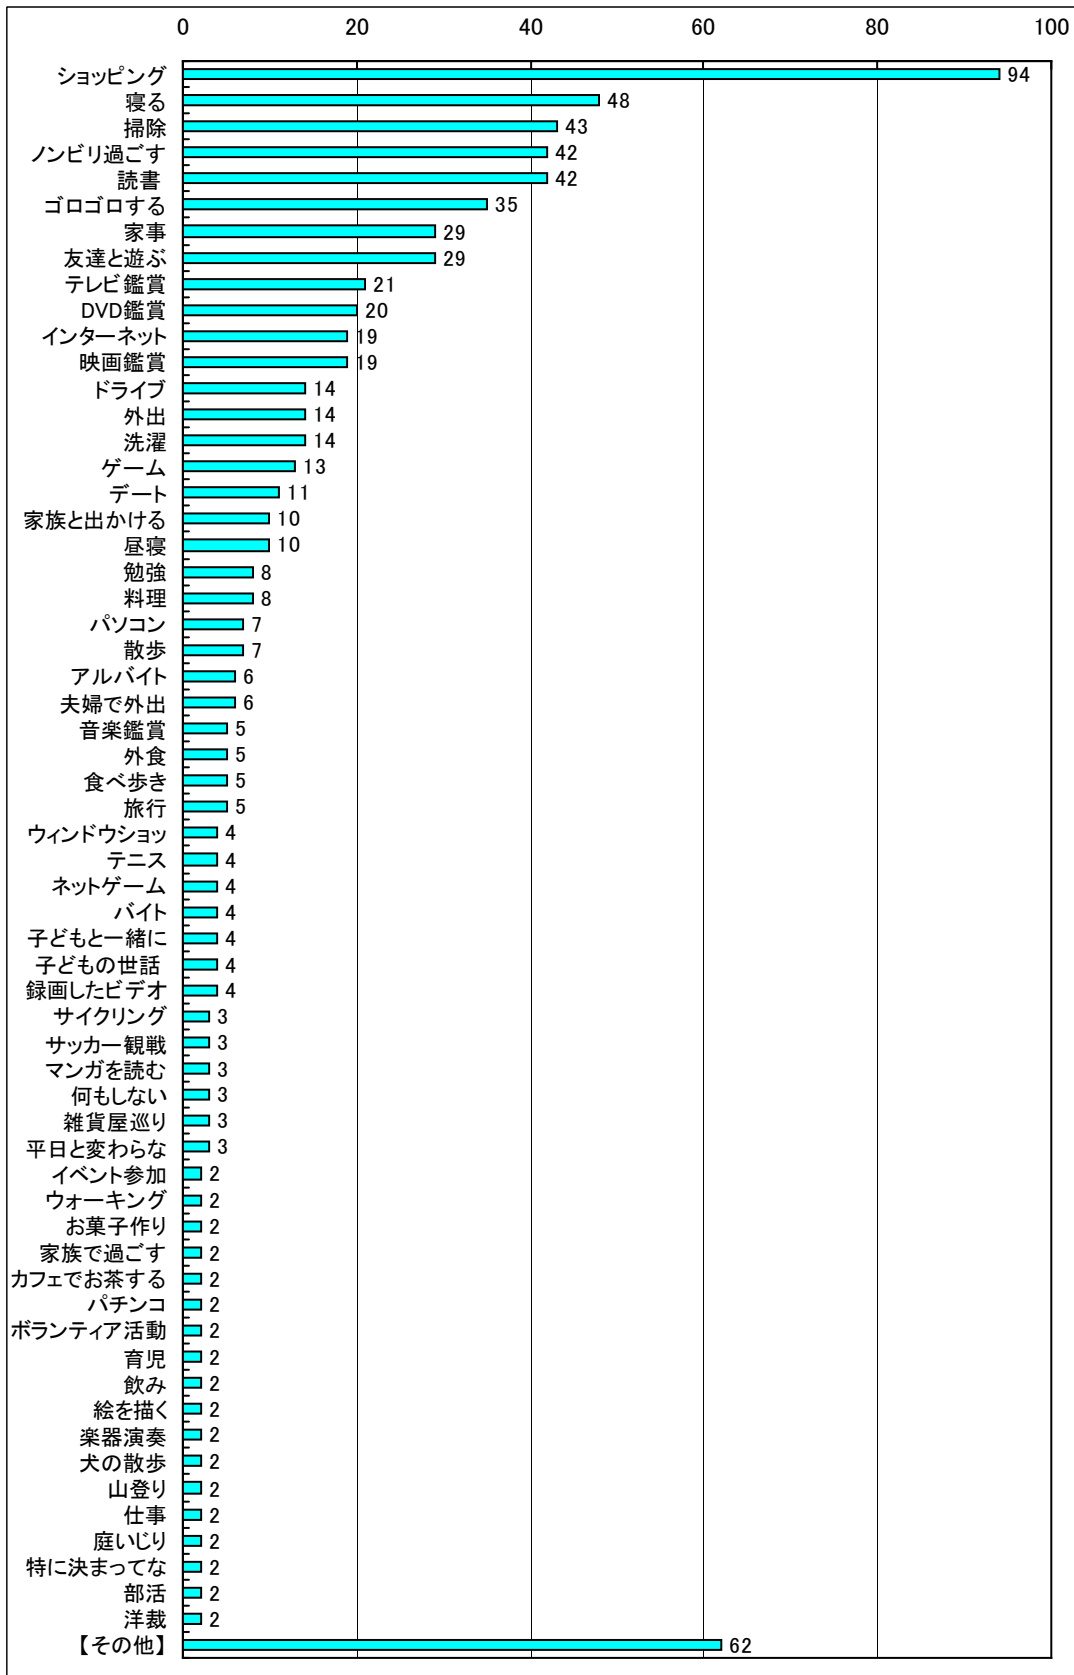

【Q25】休日の日は何をすることが多いですか