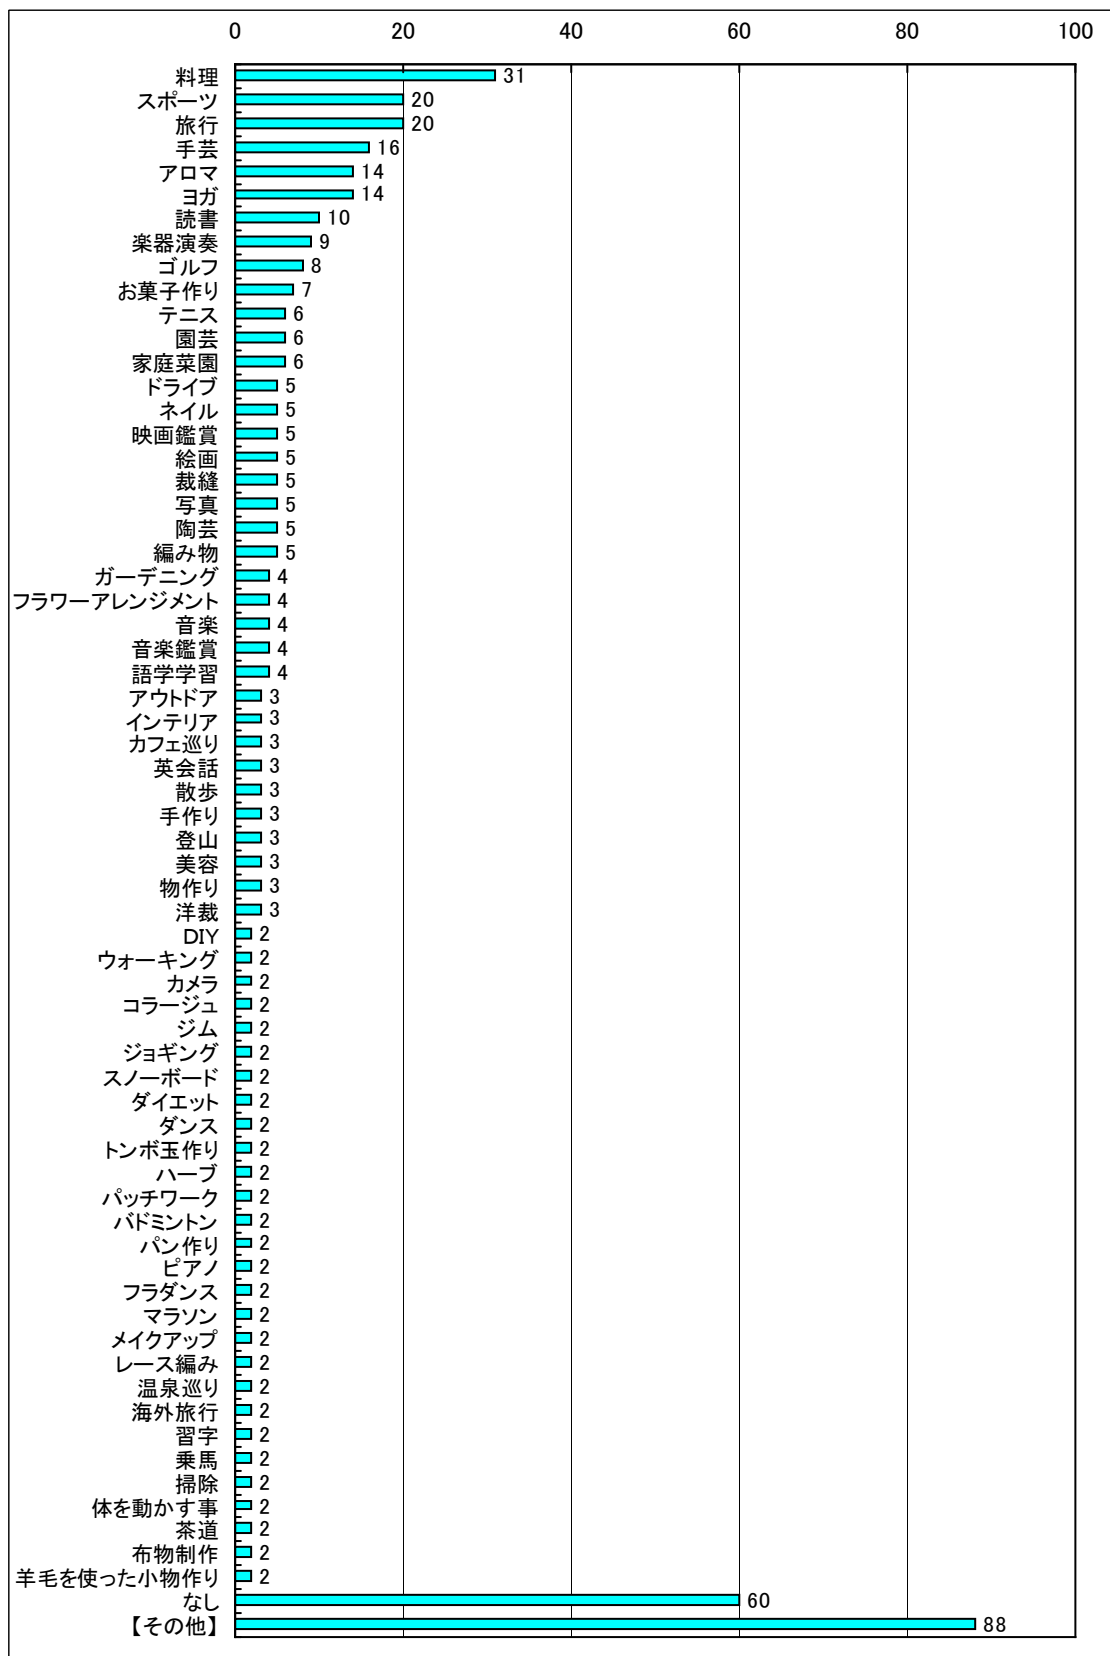

2010年8月 ユーザーアンケート 結果報告書

— 「本田加奈子」の実像を知る！56問のアンケート —

「本田加奈子」とは？

ほんやら堂がイメージするほんやら堂ファンの方（女性）。
「本田加奈子」という名前は仮名です。

■調査概要

1. 目的

ユーザーから今後の商品開発に対する参考データを収集するため。

2. 調査対象

【Q7】通勤時間はどれくらいかかっていますか？

【Q8】 ご結婚はされていますか？

【Q9】 今住んでいるお住まいの形態を教えてください

【Q10】あなたの現在の趣味を教えてください

【Q11】 今後趣味にしたいことはありますか？

【Q12】好きな女性(有名人や芸能人)を教えてください

【Q13】美容・ファッションなどで参考にしている女性がいれば教えてください。

【Q14】あなたの性格に当てはまると思う項目すべてにチェックして下さい(複数回答)