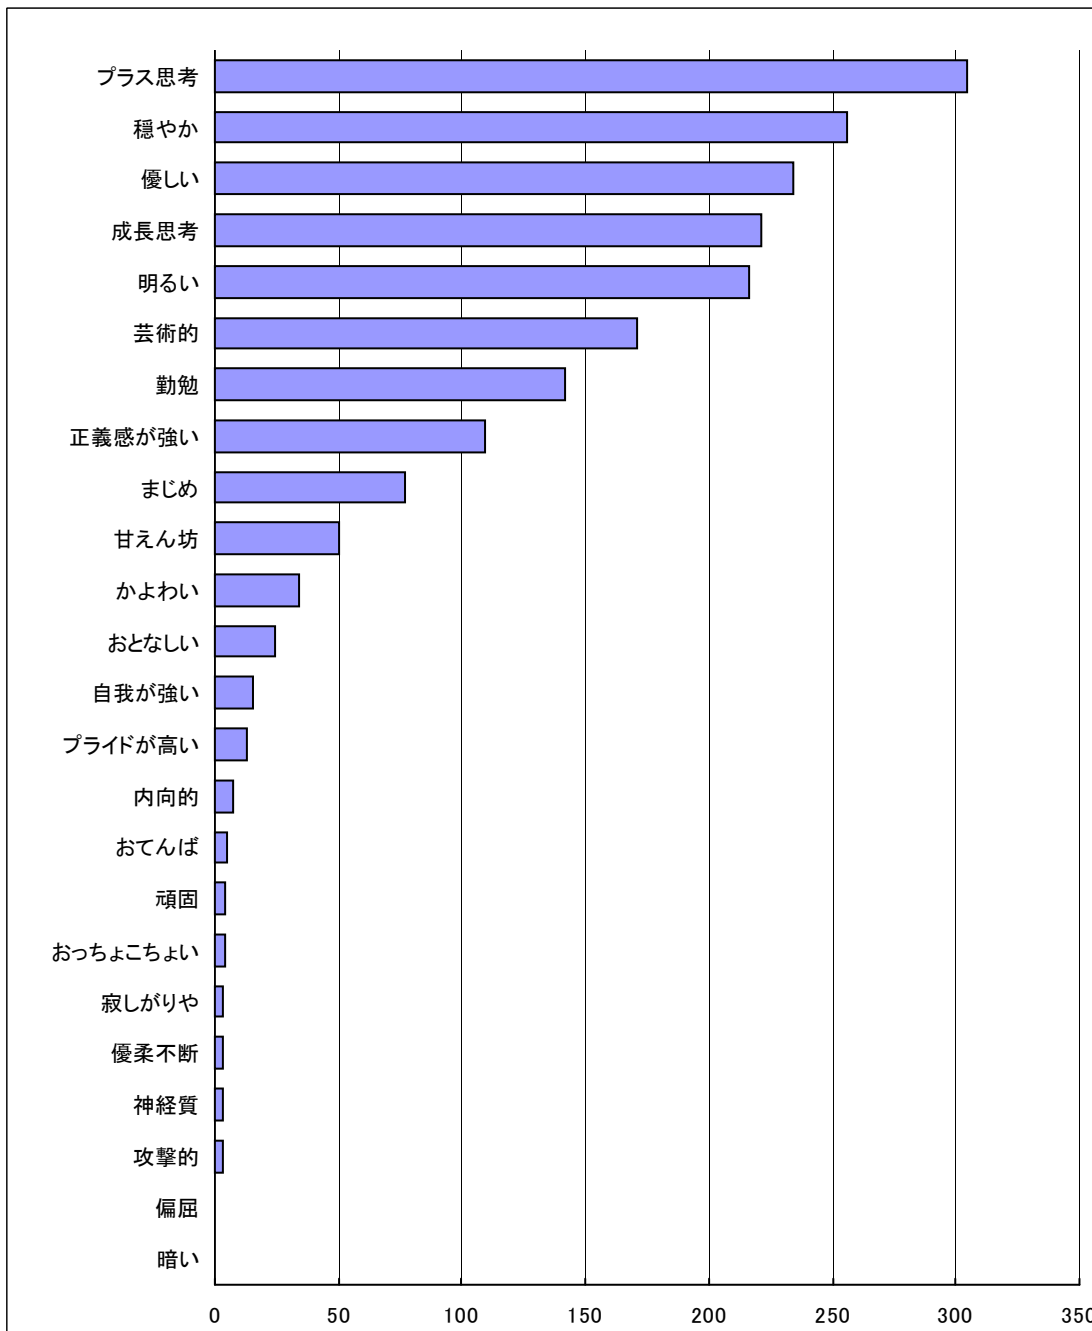

【Q15】あなたがなりたいと思う性格すべてにチェックして下さい。(複数回答)