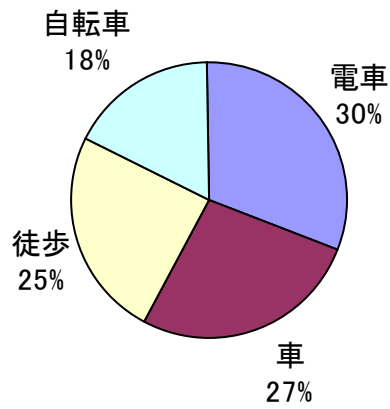

2010年8月 ユーザーアンケート 結果報告書

— 「本田加奈子」の実像を知る！56問のアンケート —

「本田加奈子」とは？

ほんやら堂がイメージするほんやら堂ファンの方（女性）。
「本田加奈子」という名前は仮名です。

■調査概要

1. 目的

ユーザーから今後の商品開発に対する参考データを収集するため。

2. 調査対象

ユーザーメルマガ登録会員

3. 調査期間

平成22年8月11日（水）～8月18日（水）

4. 回答者数

回答数 452件

※ 今回は女性の方の回答が非常に多かったため、
女性の方の回答のみを反映いたしました。

5. 調査方法

オンラインアンケートページへの記入

6. 調査内容

別添調査内容の通り

【Q2】年齢を教えてください。(n=492)

【Q3】 お住まい(都道府県)を教えてください。

【Q4】 職業を教えてください。

【Q5】 仕事場を教えてください。

【Q6】通勤方法を教えてください。

その他…バス・原付・専業主婦・自宅(詳しくはデータをご確認ください)