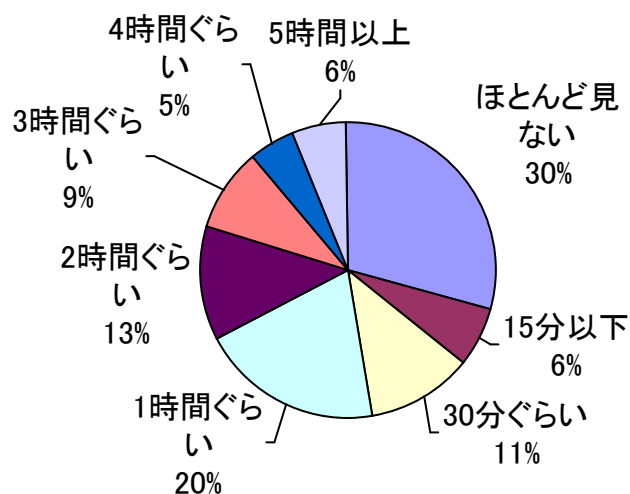

【Q31】 友人や有名人など他人のブログはよく見ますか？

【Q32】 ミクシィはやってますか

【Q33】 @コスメをチェックしていますか

【Q34】 誰のロコミを信用していますか？(複数回答)

【Q3 5】 一般の同年齢と比べて友達は多い方ですか？

【Q3 6】 友人にプレゼントを贈るとき、だいたい予算はいくらくらいですか

【Q3 7】 家族にプレゼントを贈るとき、だいたいの予算はいくらくらいですか？

【Q38】好きなキャラクターを教えてください

【Q39】もし100万円が当たったら何を購入したいですか。(貯金を除く)

【Q40】 習い事はしていますか。している方はなにを習っていますか

【Q4 1】 今後、習いたい、学びたいことはありますか

【Q4 2】 ケータイストラップはつけていますか

【Q4 3】 週に何回くらい外食をしますか

【Q4 4】彼女や彼氏、または夫婦でデートするときどこに遊びに行くことが多いですか

【Q4 5】 仕事以外でパソコンを使う時間はどれくらいですか？

【Q4 6】 美容の悩みにあてはまると思う項目すべてにチェックして下さい

【Q47】 ペットは飼っていますか

【Q4 8】 自分磨きはしていますか。している方は何をしているか教えてください。

【Q49】お料理はしますか

【Q50】お昼のお弁当は作っていますか

【Q51】合コンはしますか

【Q5 2】好きな洋服はありますか。どこのブランド、またはお店で購入しますか。

【Q5 3】 見えても OK なタンクトップの長さは？