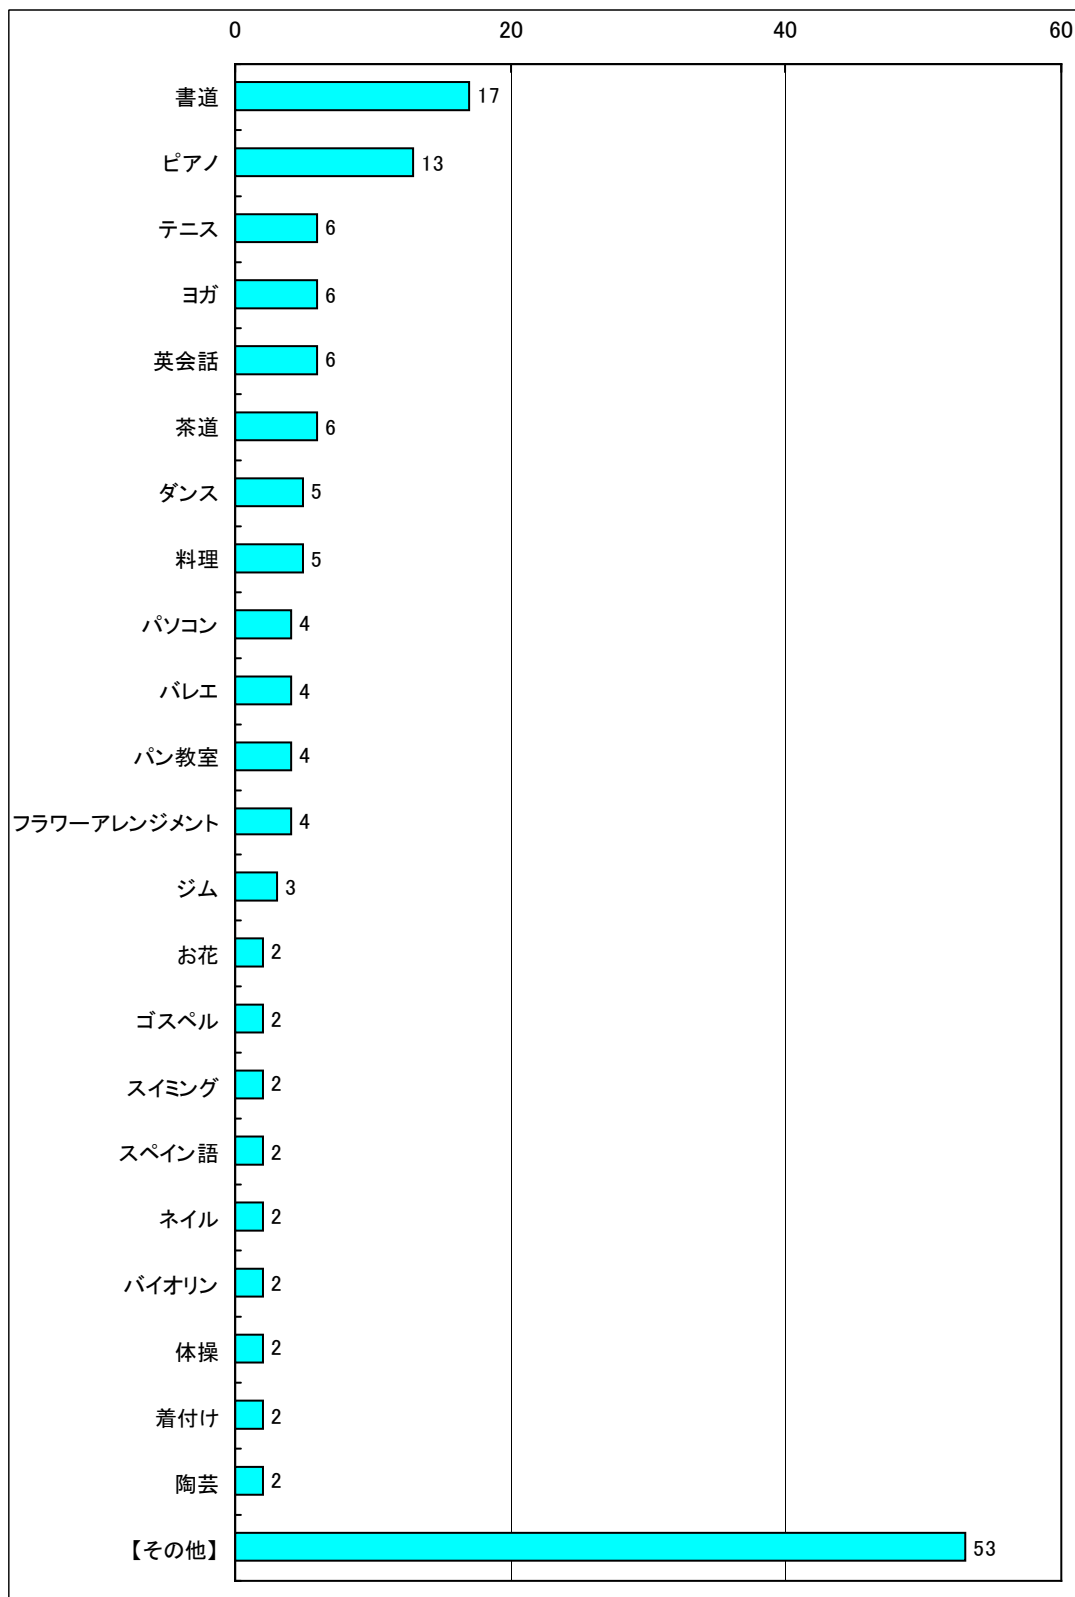

【Q40】 習い事はしていますか。している方はなにを習っていますか