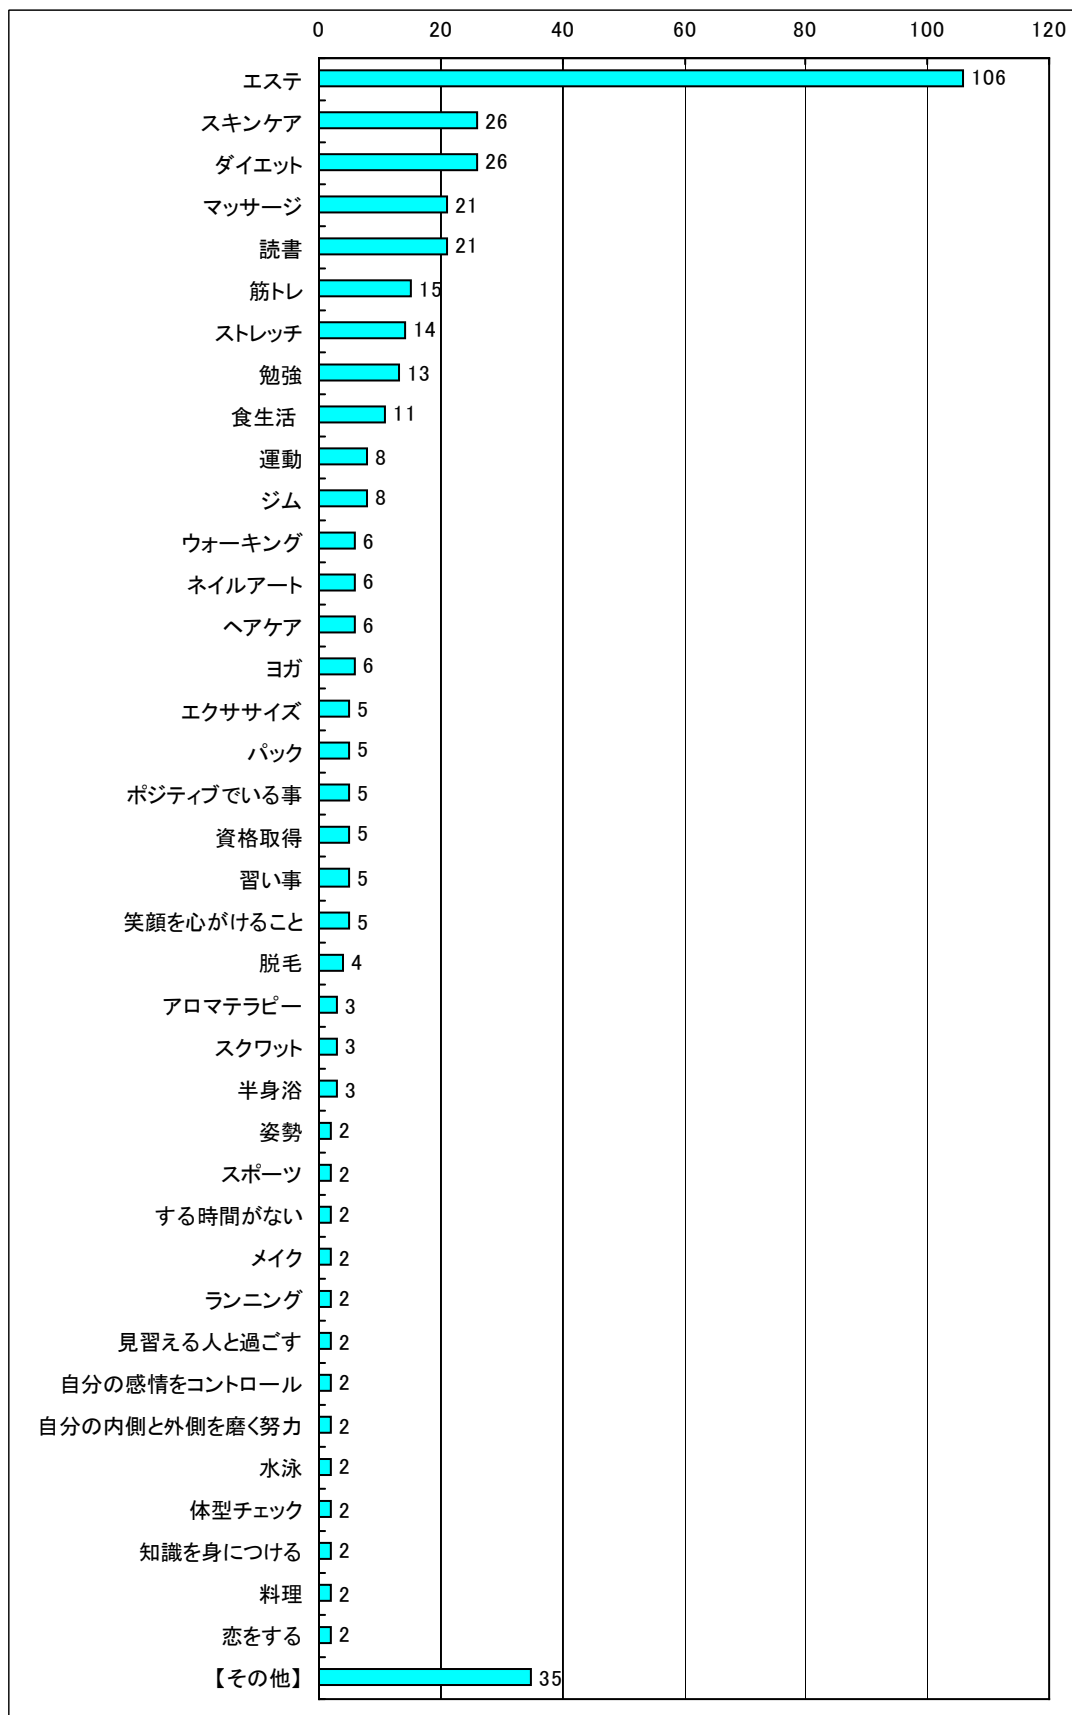

【Q4 8】 自分磨きはしていますか。している方は何をしているか教えてください。