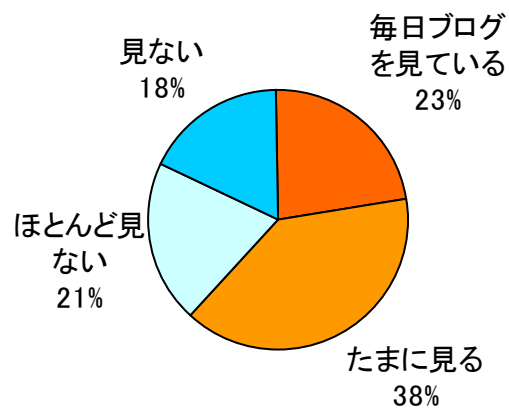

【Q31】 友人や有名人など他人のブログはよく見ますか？