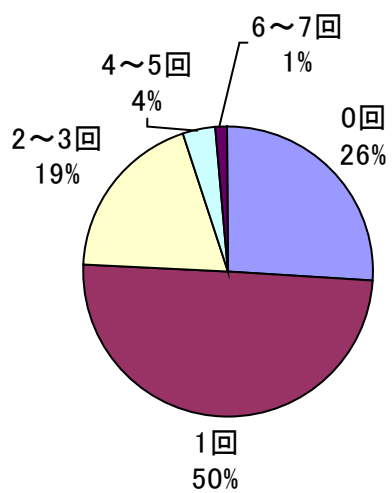

2010年8月 ユーザーアンケート 結果報告書

— 「本田加奈子」の実像を知る！56問のアンケート —

「本田加奈子」とは？

ほんやら堂がイメージするほんやら堂ファンの方（女性）。
「本田加奈子」という名前は仮名です。

■調査概要

1. 目的

ユーザーから今後の商品開発に対する参考データを収集するため。

2. 調査対象

【Q39】もし100万円が当たったら何を購入したいですか。(貯金を除く)

【Q40】 習い事はしていますか。している方はなにを習っていますか

【Q4 1】 今後、習いたい、学びたいことはありますか

【Q4 2】 ケータイストラップはつけていますか

【Q4 3】 週に何回くらい外食をしますか

【Q4 4】彼女や彼氏、または夫婦でデートするときどこに遊びに行くことが多いですか

【Q4 5】 仕事以外でパソコンを使う時間はどれくらいですか？