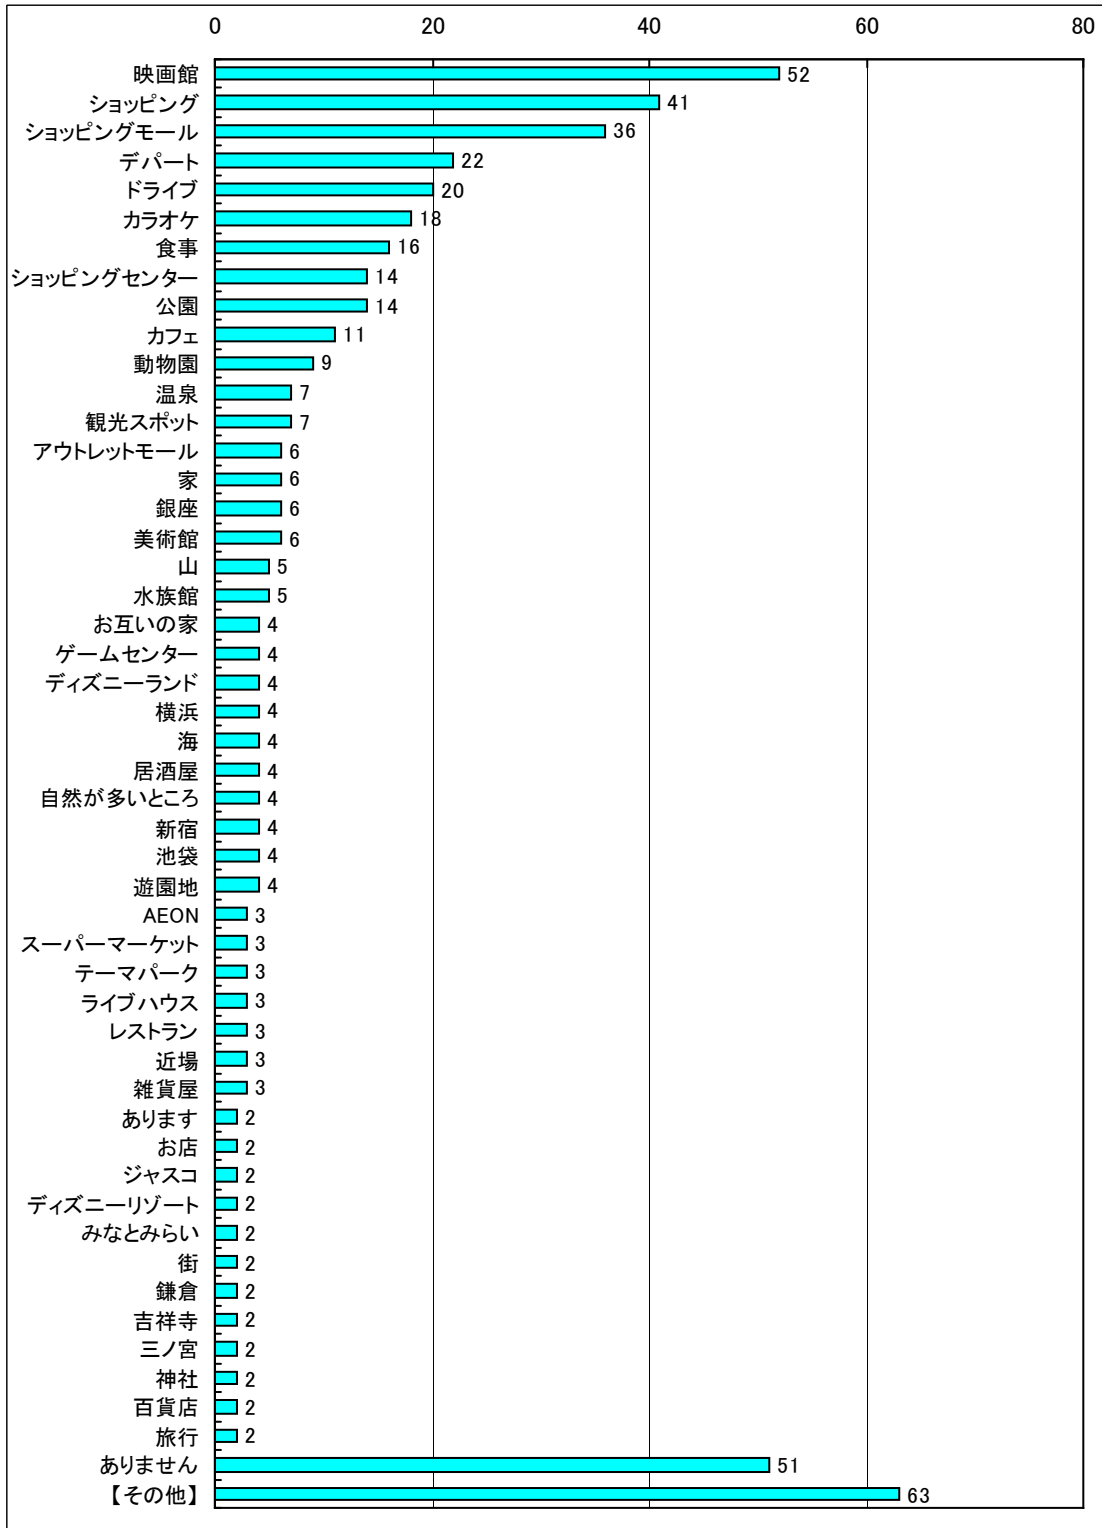

【Q39】もし100万円が当たったら何を購入したいですか。(貯金を除く)

【Q40】 習い事はしていますか。している方はなにを習っていますか

【Q4 1】 今後、習いたい、学びたいことはありますか

【Q4 2】 ケータイストラップはつけていますか

【Q4 3】 週に何回くらい外食をしますか

【Q4 4】彼女や彼氏、または夫婦でデートするときどこに遊びに行くことが多いですか

【Q4 5】 仕事以外でパソコンを使う時間はどれくらいですか？