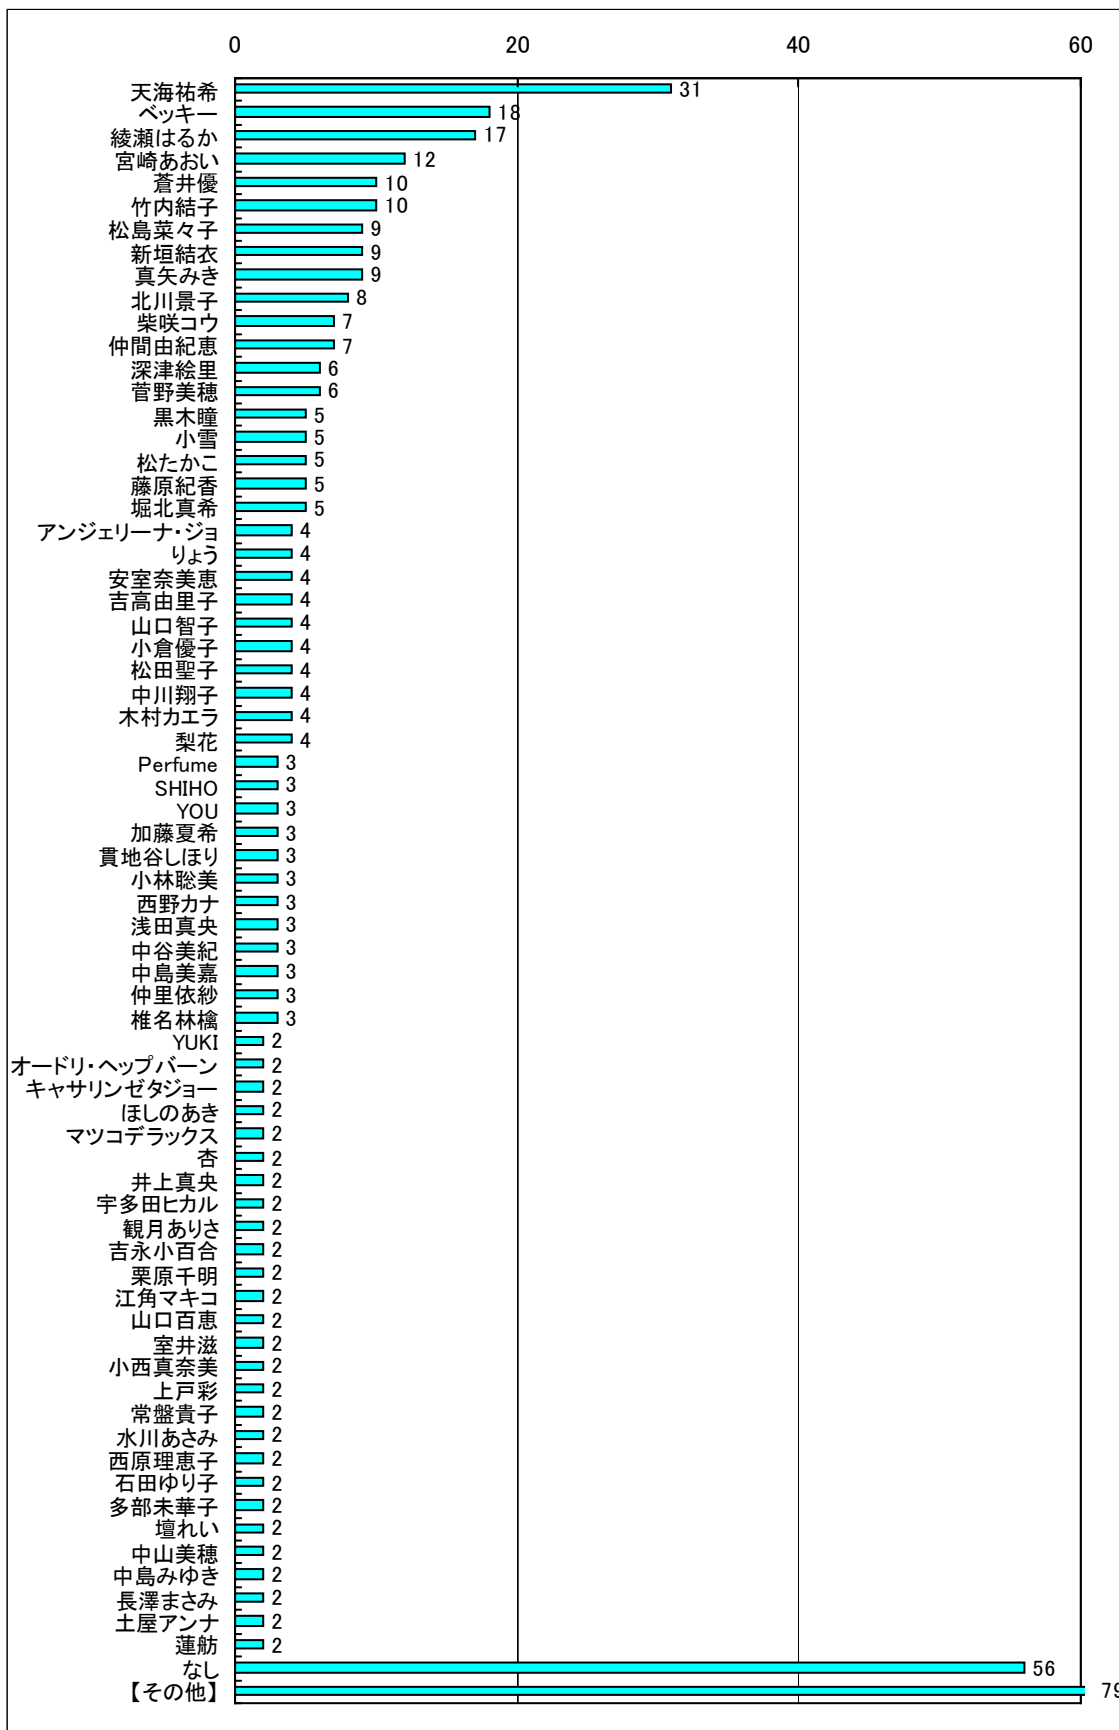

2010年8月 ユーザーアンケート 結果報告書

— 「本田加奈子」の実像を知る！56問のアンケート —

「本田加奈子」とは？

ほんやら堂がイメージするほんやら堂ファンの方（女性）。
「本田加奈子」という名前は仮名です。

■調査概要

1. 目的

ユーザーから今後の商品開発に対する参考データを収集するため。

2. 調査対象

6. 調査内容

別添調査内容の通り

【Q2】年齢を教えてください。(n=492)

【Q3】 お住まい(都道府県)を教えてください。

【Q4】 職業を教えてください。

【Q5】 仕事場を教えてください。

【Q6】通勤方法を教えてください。

その他…バス・原付・専業主婦・自宅(詳しくはデータをご確認ください)

【Q7】通勤時間はどれくらいかかっていますか？

【Q8】 ご結婚はされていますか？

【Q9】 今住んでいるお住まいの形態を教えてください

【Q10】あなたの現在の趣味を教えてください

【Q11】 今後趣味にしたいことはありますか？

【Q12】好きな女性(有名人や芸能人)を教えてください

【Q13】美容・ファッションなどで参考にしている女性がいれば教えてください。

【Q14】あなたの性格に当てはまると思う項目すべてにチェックして下さい(複数回答)