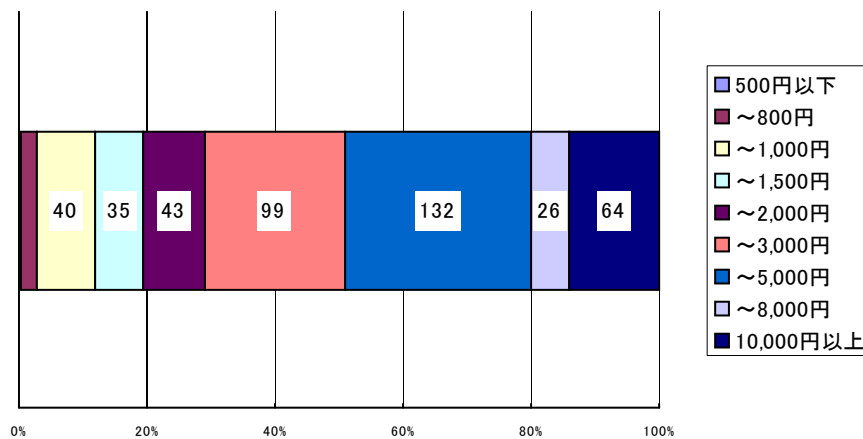

【Q31】 友人や有名人など他人のブログはよく見ますか？

【Q32】 ミクシィはやってますか

【Q33】 @コスメをチェックしていますか

【Q34】 誰のロコミを信用していますか？(複数回答)

【Q3 5】 一般の同年齢と比べて友達は多い方ですか？

【Q3 6】 友人にプレゼントを贈るとき、だいたい予算はいくらくらいですか

【Q3 7】 家族にプレゼントを贈るとき、だいたいの予算はいくらくらいですか？

【Q38】好きなキャラクターを教えてください