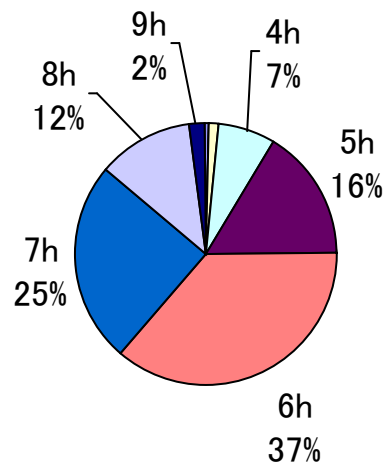

2010年8月 ユーザーアンケート 結果報告書

— 「本田加奈子」の実像を知る！56問のアンケート —

「本田加奈子」とは？

ほんやら堂がイメージするほんやら堂ファンの方（女性）。
「本田加奈子」という名前は仮名です。

■調査概要

1. 目的

ユーザーから今後の商品開発に対する参考データを収集するため。

2. 調査対象

【Q7】通勤時間はどれくらいかかっていますか？

【Q8】 ご結婚はされていますか？

【Q9】 今住んでいるお住まいの形態を教えてください

【Q10】あなたの現在の趣味を教えてください

【Q11】 今後趣味にしたいことはありますか？

【Q12】好きな女性(有名人や芸能人)を教えてください

【Q13】美容・ファッションなどで参考にしている女性がいれば教えてください。

【Q14】あなたの性格に当てはまると思う項目すべてにチェックして下さい(複数回答)

【Q15】あなたがなりたいと思う性格すべてにチェックして下さい。(複数回答)

【Q16】自分を動物に例えると？

【Q17】 平日の平均睡眠時間

【Q18】 一般の同年齢と比べて体力はある方だと思いますか？

【Q19】愛読書(雑誌など)がありましたら教えてください

【Q20】以下の家事の中で最も嫌いなのは何ですか？

【Q2 1】 Q20 の家事が嫌いな理由はなんですか

【Q2.2】あなたは疲れていますか？